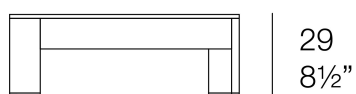

Info

Description

60 - 24¾"

POSIDONIA Mesa Tumbona
POSIDONIA Sun Lounger Table

Finishes

aluminium

ALUMINIUM

Ref. 54732