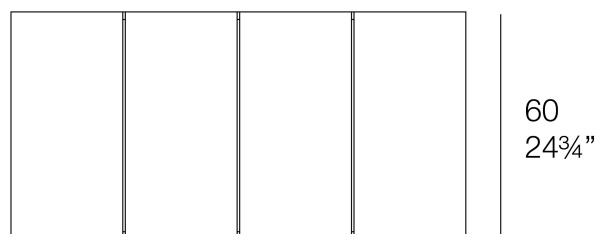

Info

Description

Weight: 20 Kg

120 - 47 $\frac{1}{4}$ "

POSIDONIA Mesa Baja 120x60x33
POSIDONIA Low Table 47 $\frac{1}{4}$ "x24 $\frac{3}{4}$ "x13"

Finishes

aluminium

ALUMINIUM