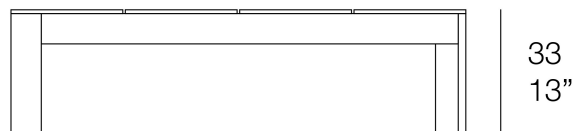

Info

Description

Weight: 20 Kg

120 - 47 $\frac{1}{4}$ "

POSIDONIA Mesa Baja 120x60x33
POSIDONIA Low Table 47 $\frac{1}{4}$ "x24 $\frac{3}{4}$ "x13"

Finishes

aluminium

ALUMINIUM