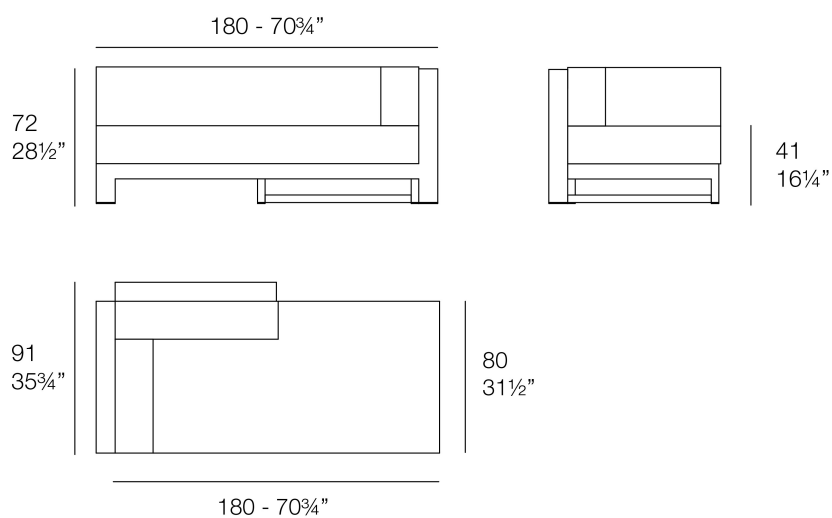

Info

Description

Weight: 35 Kg

POSIDONIA Chaiselongue Módulo Izquierdo
POSIDONIA Chaiselongue Left Section

Finishes

aluminium

ALUMINIUM

Ref. 54707