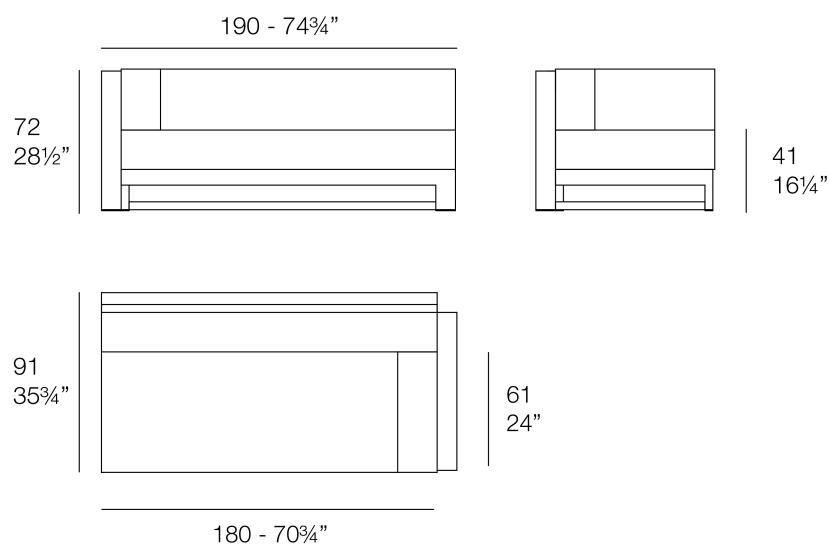

Info

Description

Weight: 41 Kg

POSIDONIA Brazo Izquierdo L
POSIDONIA Left Section L

Finishes

aluminium

ALUMINIUM

Ref. 54705