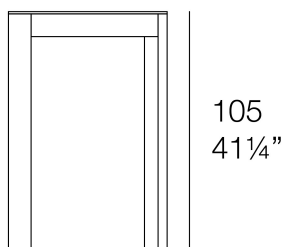

Info

Description

POSIDONIA Mesa Alta 70
POSIDONIA High Table 27½"

Finishes

aluminium

ALUMINIUM

Ref. 54716

white

Info

Description

180 - 70³/₄"

50
19³/₄"

POSIDONIA Mesa Alta 180
POSIDONIA High Table 70³/₄"

Finishes

aluminium

ALUMINIUM