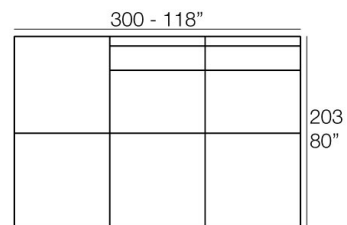

- **2 x 54255** Módulo central - Sectional Sofa Armless
- **4 x 54257** Módulo Puff - Sectional Sofa Puff