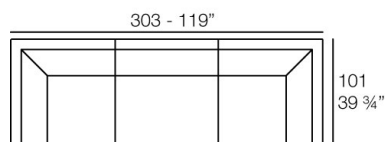

- **1 x 54255** Módulo central - Sectional Sofa Armless
- **1 x 54259** Módulo Esquina Izquierdo - Sectional Sofa Corner Left
- **1 x 54258** Módulo Esquina Derecho - Sectional Sofa Corner Right