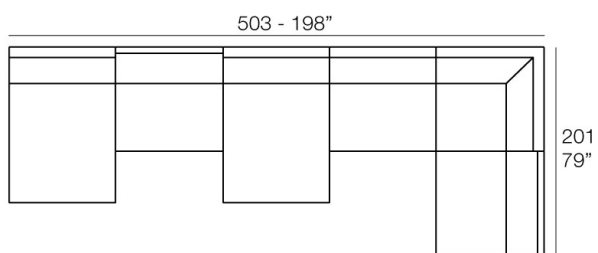

VONDOM

- **1 x 54255** Módulo Central - Sectional Sofa Armless
- **2 x 54254** Módulo Central Alto - Sectional Sofa Armless High
- **1 x 54256** Módulo Esquina - Sectional Sofa Corner
- **2 x 54260** Módulo Chaiselongue - Sectional Sofa Chaiselongue