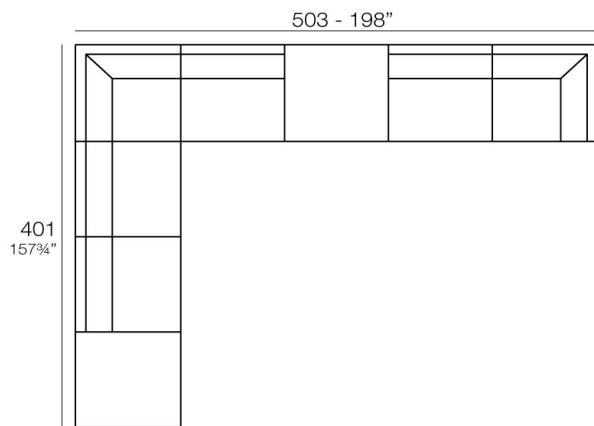

PIXEL Sofá Módulo Puff XI
PIXEL Sectional Sofa XI Puff

PIXEL Sofá Módulo Circular
PIXEL Curved Sectional Sofa

10
3 3/4 |  Pata Opcional
4
1 1/2 |  Optional Leg

PIXEL Sofá Módulo Diván
PIXEL Sectional Sofa Divan

10
3 3/4 |  Pata Opcional
4
1 1/2 |  Optional Leg

Combinations

- 4 x 54255** Módulo central - Sectional Sofa Armless
- 2 x 54257** Módulo Puff - Sectional Puff
- 1 x 54259** Módulo Izquierdo - Sectional Sofa Left
- 1 x 54256** Módulo Esquina - Sectional Sofa Corner