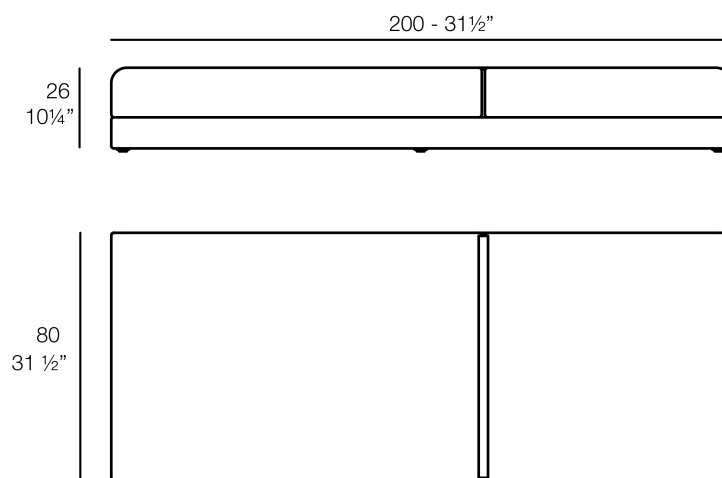

Info

Description

Weight: 27.13 Kg

PIXEL Tumbona
PIXEL Sun Lounger

10
3 ¾ |  Pata Opcional
4
1 ½ |  Optional Leg

Accessories

- LEGS

Finishes