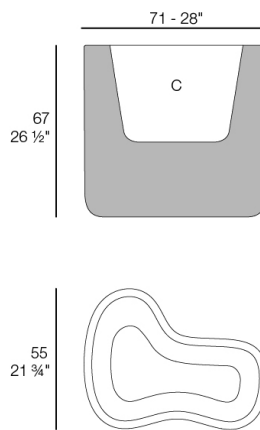

Info

Description

Modules

MILOS Maceta
MILOS Pot
C = 16x10x16 6¼"x4"x6¼"
1 L
¼ Gal
Ref. 70023

MILOS Maceta
MILOS Pot
C = 16x10x7 6¼"x4"x2¾"
1 L
¼ Gal
Ref. 70024

MILOS Maceta
MILOS Pot
C = 33x24x4 13"x9½"x1½"
2 L
½ Gal
Ref. 70025

Info

Description

Modules

MILOS Maceta
MILOS Pot
C = 64x43x22 25¼"x17"x8¾"
33 L
8 ¾ Gal
Ref. 70020

MILOS Maceta
MILOS Pot
C = 65x45x40 25¼"x17¾"x15¾"
50 L
13 ¼ Gal
Ref. 70021

MILOS Maceta
MILOS Pot
C = 62x47x46 24½"x18½"x18
54 L
14 ¼ Gal
Ref. 70022