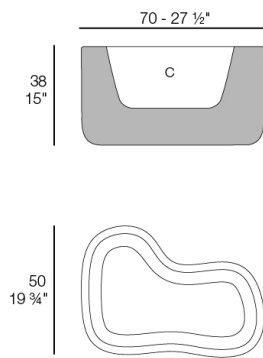

Info

Description

Modules

MILOS Maceta
MILOS Pot
C = 16x10x16 6¼"x4"x6¼"
1 L
¼ Gal
Ref. 70023

MILOS Maceta
MILOS Pot
C = 16x10x7 6¼"x4"x2¾"
1 L
¼ Gal
Ref. 70024

MILOS Maceta
MILOS Pot
C = 33x24x4 13"x9½"x1½"
2 L
½ Gal
Ref. 70025

Info

Description

Modules

MILOS Maceta
MILOS Pot
C = 64x43x22 25¼"x17"x8¾"
33 L
8 ¾ Gal
Ref. 70020

MILOS Maceta
MILOS Pot
C = 65x45x40 25¼"x17¾"x15¾"
50 L
13 ¼ Gal
Ref. 70021

MILOS Maceta
MILOS Pot
C = 62x47x46 24½"x18½"x18
54 L
14 ¼ Gal
Ref. 70022