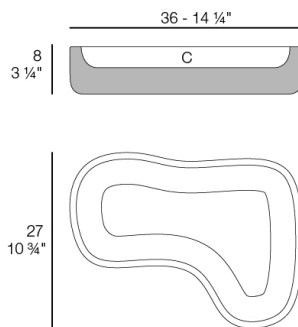

Info

Description

Modules

MILOS Maceta
MILOS Pot
C = 16x10x16 6¼"x4"x6¼"
1 L
¼ Gal
Ref. 70023

MILOS Maceta
MILOS Pot
C = 16x10x7 6¼"x4"x2¾"
1 L
¼ Gal
Ref. 70024

MILOS Maceta
MILOS Pot
C = 33x24x4 13"x9½"x1½"
2 L
½ Gal
Ref. 70025

Info

Description

Modules

MILOS Maceta
MILOS Pot
C = 64x43x22 25¼"x17"x8¾"
33 L
8 ¾ Gal
Ref. 70020

MILOS Maceta
MILOS Pot
C = 65x45x40 25¼"x17¾"x15¾"
50 L
13 ¼ Gal
Ref. 70021

MILOS Maceta
MILOS Pot
C = 62x47x46 24½"x18½"x18
54 L
14 ¼ Gal
Ref. 70022