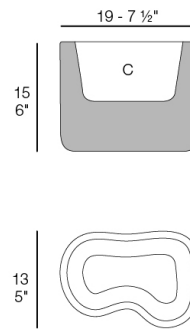

Info

Description

Modules

MILOS Maceta
MILOS Pot
C = 16x10x16 6¼"x4"x6¼"
1 L
¼ Gal
Ref. 70023

MILOS Maceta
MILOS Pot
C = 16x10x7 6¼"x4"x2¾"
1 L
¼ Gal
Ref. 70024

MILOS Maceta
MILOS Pot
C = 33x24x4 13"x9½"x1½"
2 L
½ Gal
Ref. 70025

Info

Description

Modules

MILOS Maceta
MILOS Pot
C = 64x43x22 25¼"x17"x8¾"
33 L
8 ¾ Gal
Ref. 70020

MILOS Maceta
MILOS Pot
C = 65x45x40 25¼"x17¾"x15¾"
50 L
13 ¼ Gal
Ref. 70021

MILOS Maceta
MILOS Pot
C = 62x47x46 24½"x18½"x18
54 L
14 ¼ Gal
Ref. 70022