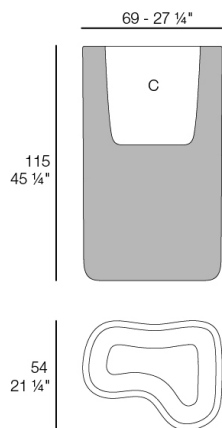

Info

Description

Modules

MILOS Maceta
MILOS Pot
C = 16x10x16 6¼"x4"x6¼"
1 L
¼ Gal
Ref. 70023

MILOS Maceta
MILOS Pot
C = 16x10x7 6¼"x4"x2¾"
1 L
¼ Gal
Ref. 70024

MILOS Maceta
MILOS Pot
C = 33x24x4 13"x9½"x1½"
2 L
½ Gal
Ref. 70025

Info

Description

Modules

MILOS Maceta
MILOS Pot
C = 64x43x22 25¼"x17"x8¾"
33 L
8 ¾ Gal
Ref. 70020

MILOS Maceta
MILOS Pot
C = 65x45x40 25¼"x17¾"x15¾"
50 L
13 ¼ Gal
Ref. 70021

MILOS Maceta
MILOS Pot
C = 62x47x46 24½"x18½"x18
54 L
14 ¼ Gal
Ref. 70022