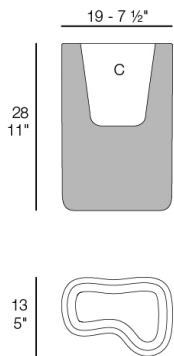

Info

Description

Modules

MILOS Maceta
MILOS Pot
C = 16x10x16 6¼"x4"x6¼"
1 L
¼ Gal
Ref. 70023

MILOS Maceta
MILOS Pot
C = 16x10x7 6¼"x4"x2¾"
1 L
¼ Gal
Ref. 70024

MILOS Maceta
MILOS Pot
C = 33x24x4 13"x9½"x1½"
2 L
½ Gal
Ref. 70025

Info

Description

Modules

MILOS Maceta
MILOS Pot
C = 64x43x22 25¼"x17"x8¾"
33 L
8 ¾ Gal
Ref. 70020

MILOS Maceta
MILOS Pot
C = 65x45x40 25¼"x17¾"x15¾"
50 L
13 ¼ Gal
Ref. 70021

MILOS Maceta
MILOS Pot
C = 62x47x46 24½"x18½"x18
54 L
14 ¼ Gal
Ref. 70022