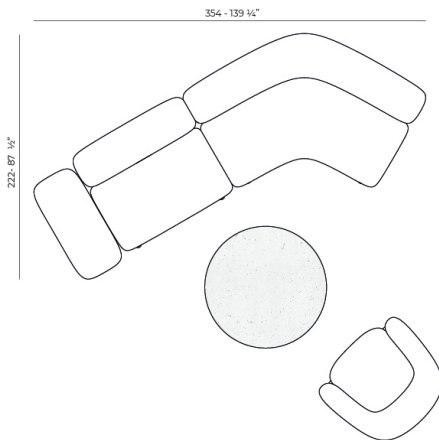

Combinations