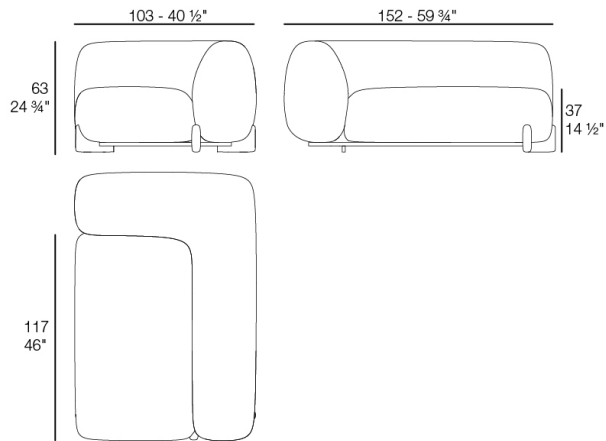

MILOS Sofá Esquina 60°
MILOS Sectional Sofa Corner 60°
Ref. 70009

MILOS Puff-Chaise Lounge
MILOS Ottoman-Chaise Lounge
Ref. 70010

MILOS Sofá Chaise Lounge
MILOS Sectional Chaise Lounge
Ref. 70011

MILOS Puff XL
MILOS Puff XL
Ref. 70014

MILOS Sofá Chaiselounge Derecha
MILOS Sectional Sofa Chaiselounge Right
Ref. 70027

MILOS Sofá Chaiselounge Izquierda
MILOS Sectional Sofa Chaiselounge Left
Ref. 70028

Combinations

- 1 x 70002 Sofá Brazo Derecho XL - Sectional Sofa Right XL
- 1 x 70007 Sofá Módulo Central S - Sectional Sofa Armless S
- 1 x 70017 Mesa Centro 100 x 45 - Low Table 39 1/4 x 17 3/4"
- 1 x 70019 Mesa Centro 80 x 80 - Low Table 31 1/2 x 31 1/2"

- 2 x 70003 Sofá Brazo Izquierdo XL - Sectional Sofa Left XL
- 1 x 70004 Sofá Módulo Central M - Sectional Sofa Armless M
- 1 x 70015 Mesa Centro D110 - Low Table D 43 1/4"

- 1 x 70004 Sofá Módulo Central M - Sectional Sofa Armless M
- 1 x 70009 Sofá Esquina 60° - Sectional Sofa Corner 60°
- 1 x 70026 Butaca Tapizada - Upholstered Armchair
- 1 x 70015 Mesa Centro D110 - Low Table D 43 1/4"