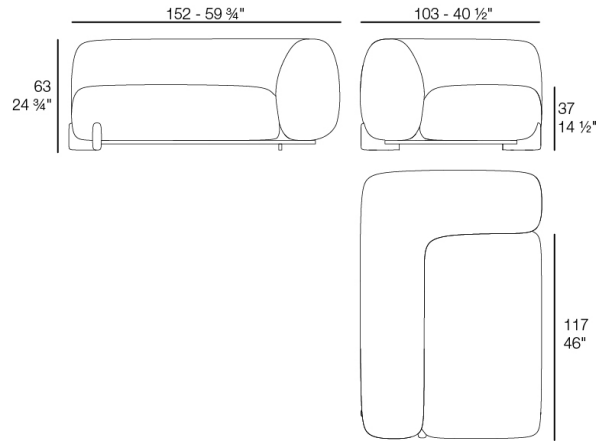

MILOS Sofá Chaiselounge Derecha
MILOS Sectional Sofa Chaiselounge Right
Ref. 70027

MILOS Sofá Chaiselounge Izquierda
MILOS Sectional Sofa Chaiselounge Left
Ref. 70028

Combinations

- 1 x 70002 Sofá Brazo Derecho XL - Sectional Sofa Right XL
- 1 x 70007 Sofá Módulo Central S - Sectional Sofa Armless S
- 1 x 70017 Mesa Centro 100 x 45 - Low Table 39 1/4 x 17 3/4"
- 1 x 70019 Mesa Centro 80 x 80 - Low Table 31 1/2 x 31 1/2"

- 2 x 70003 Sofá Brazo Izquierdo XL - Sectional Sofa Left XL
- 1 x 70004 Sofá Módulo Central M - Sectional Sofa Armless M
- 1 x 70015 Mesa Centro D110 - Low Table D 43 1/4"

- 1 x 70004 Sofá Módulo Central M - Sectional Sofa Armless M
- 1 x 70009 Sofá Esquina 60° - Sectional Sofa Corner 60°
- 1 x 70026 Butaca Tapizada - Upholstered Armchair
- 1 x 70015 Mesa Centro D110 - Low Table D 43 1/4"