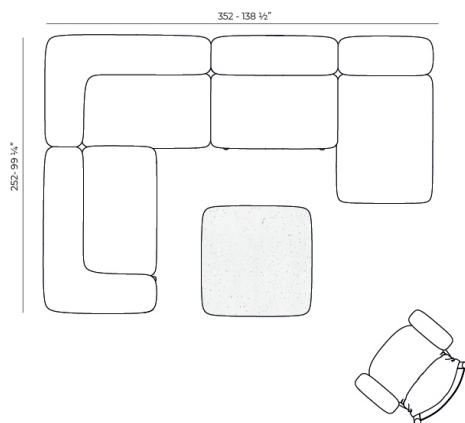

Combinations