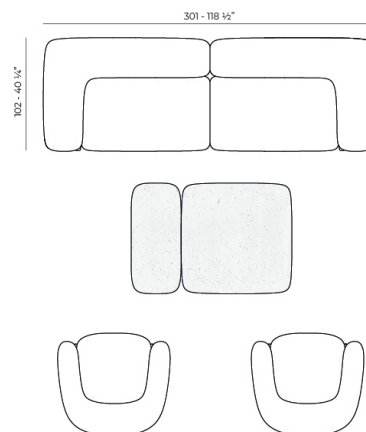

Combinations