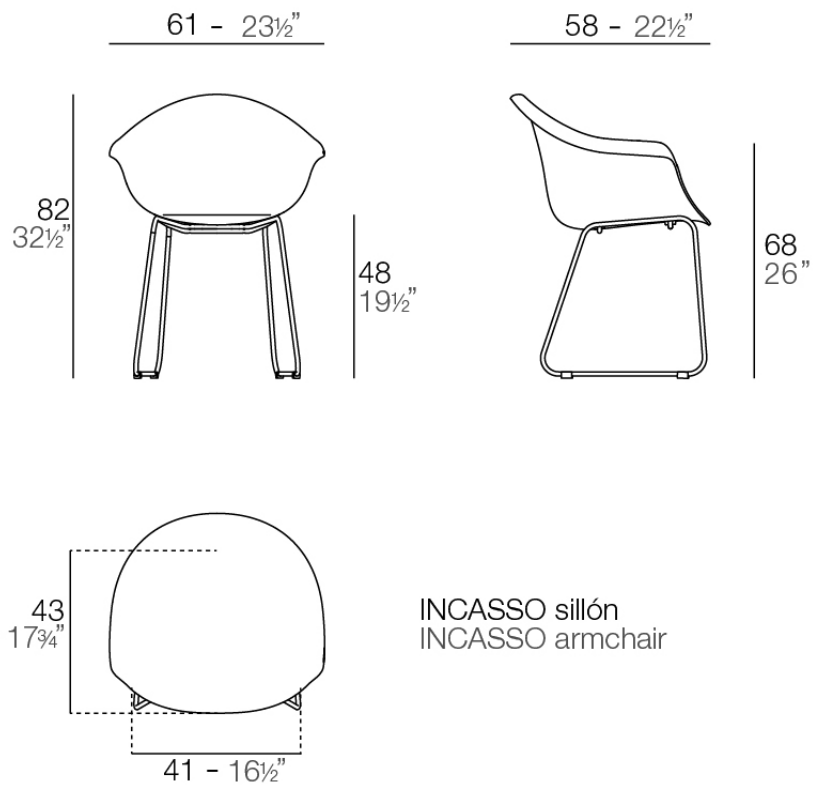

## Description

Weight: 5.6 Kg