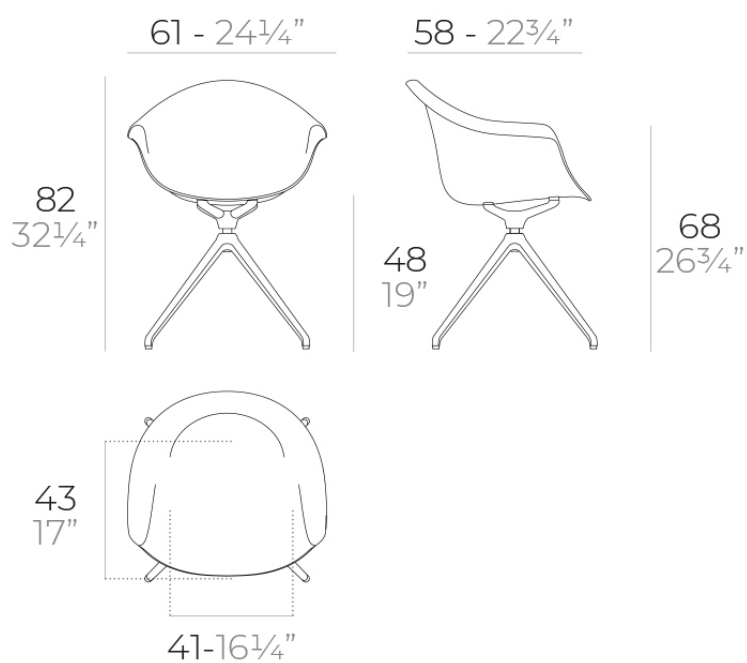

## Description

Weight: 8.6 Kg

INCASSO Sillón giratorio  
INCASSO Swivel Armchair