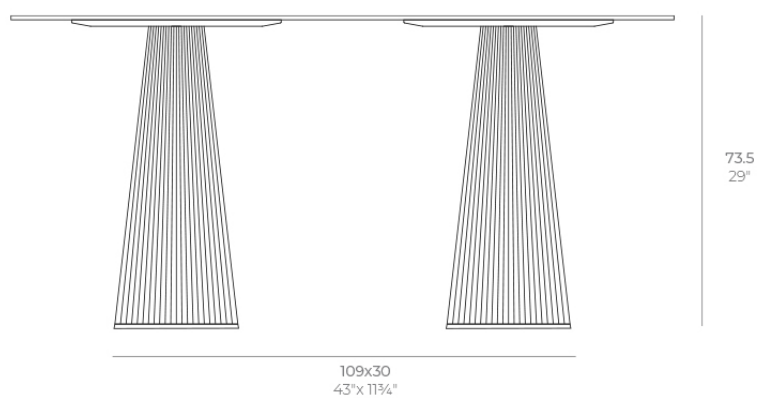

Info

Description

Weight: 12 Kg

GATSBY Mesa Doble Base Cuadrada 109x30cm S50
GATSBY Square Double Base Table 109x30cm S50
ref. 54469

TABLE TOP - SOBRE

158X79 cm
62 3/4"x 31"