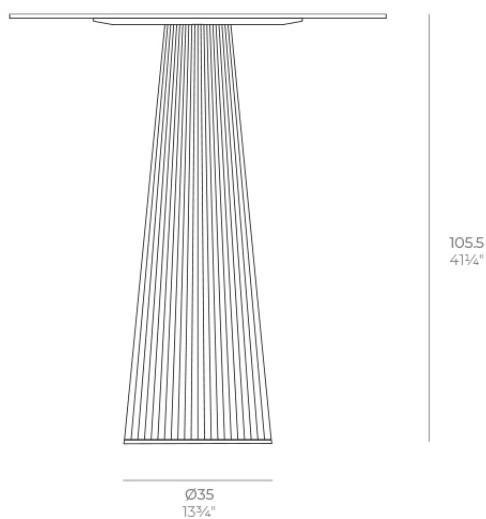

Info

Description

Weight: 6 Kg

GATSBY Mesa Base Redonda Ø35x105cm S30
GATSBY Round Base Table Ø35x105cm S30
ref. 54460

TABLE TOP - SOBRE

- Ø50 cm
Ø19 1/4"
- Ø59 cm
Ø23 1/4"
- Ø69 cm
Ø27 1/4"

Accessories

- TABLE 10mm
- TABLE 12mm
- TABLE DEKTON

khaki

taupe

ecru

beige

Matt Polyethylene

Products / High Tables / Gatsby Base ø35x105cm S50

Gatsby base ø35x105cm s50

by Ramón Esteve

Info

Description

Weight: 6 Kg

GATSBY Mesa Base Redonda Ø35x105.5cm S50
GATSBY Round Base Table Ø35x105.5cm S50
ref. 54461

TABLE TOP - SOBRE

Accessories

- TABLE 10mm
- TABLE 12mm
- TABLE DEKTON

Finishes