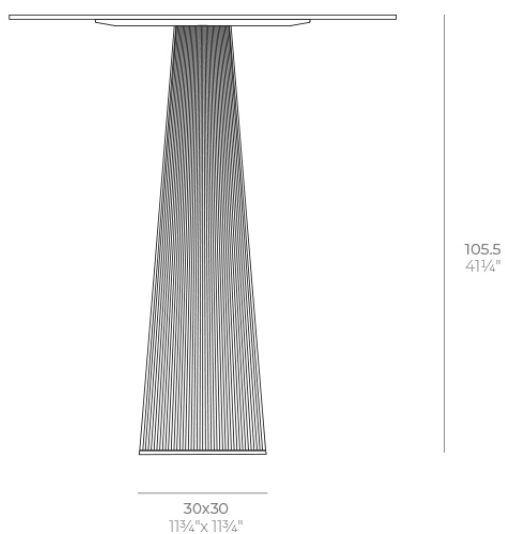

anthracite

red

khaki

taupe

ecru

beige

Matt Polyethylene

Products / High Tables / Gatsby Base 30x30x105cm S50

Info

Description

Weight: 8.4 Kg

GATSBY Mesa Base Cuadrada 30x30x105.5cm S50
GATSBY Square Base Table 30x30x105.5cm S50
ref. 54463

TABLE TOP - SOBRE

69 x 69 cm
27 1/4" x 27 1/4"

Accessories

- TABLE 10mm
- TABLE 12mm
- TABLE DEKTON