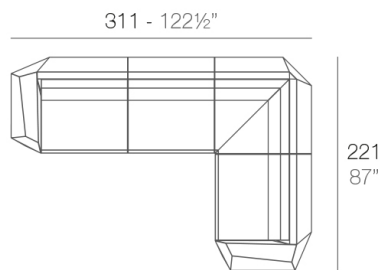

- **1 x 54004** Sofá Módulo Central - Sectional Sofa Armless
- **1 x 54002** Sofá Módulo Izquierdo - Sectional Sofa Left
- **1 x 54003** Sofá Módulo Derecho - Sectional Sofa Right
- **1 x 54005** Sofá Módulo Esquina 90° - Sectional Sofa Corner 90°