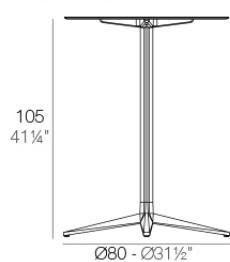

Info

Description

Weight: 6.56 Kg

BASE 4 LEGS - BASE 4 PATAS

fixed top / fijo ref: 54142
fixed for glass / fijo para vidrio ref: 54142V

FAZ BASE MESA Ø80 H105
FAZ TABLE BASE Ø31 1/2" H41 1/4"

TABLE TOPS OPTIONS - OPCIONES SOBRES