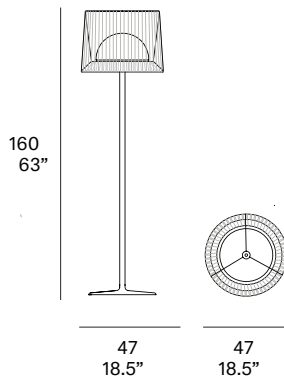

outdoor

Oh lamp

Floor lamp / lámpara de pie

studio expormim 2015/2019

C023 T

Screen made of stainless steel rod 10 mm/ 0.39" thick, finished with polyester powder paint and hand-woven with high resistance rope 24 mm/ 0.94" wide. PE hemispherical diffuser. Lamps Ø 47 cm/18.5": LED light source, 18 watts, 2700 K, 1850 lumens and 85 CRI. Lamp is IP-55 certified.

Pantalla fabricada en varilla de acero inox. de 10 mm de sección acabada en pintura de polvo de poliéster y trenzada con cuerda de alta resistencia de 24 mm de sección. Difusor semiesférico de PE. Lámpara Ø 47: fuente de luz LED con 18 Wattios, 2700 K, 1850 lumens y 85 CRI. La luminaria dispone de certificación IP-55.

Shipment details

Qty	1 lamp (1 box)
Volume	0,44 m3 / 15.5 ft3
Gross weight	24 kg / 53 lb
Net weight	21 kg / 46 lb
Item dimensions (width x depth x height)	47 x 47 x 160 cm 18.5" x 18.5" x 63"

expormim

Expormim S.A.
Pol. Ind. Jaime I
46640 Moixent (Valencia) Spain
+34 962 295 144/5
export@expormim.com
www.expormim.com

polyester rope - 24 mm / 0.94" wide

509 taupe

515 SPK
dark orange