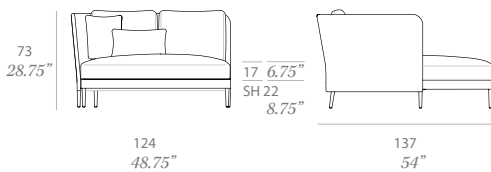

1 cojín decorativo de 45x45 cm + 1 cojín decorativo de 50x32 cm incluidos.

Shipment details

Qty	1 module (1 box)
Volume	1,47 m3 / 52 ft3
Gross weight	42 kg / 93 lb
Net weight	34 kg / 75 lb
Item dimensions (width x depth x height)	124 x 137 x 73 cm 48.75" x 54" x 28.75"
COM (1, 40 - 1,50 m / 54"-59")	cushions: 5 m / 5.5 yd loose cushions: 1 m / 1.1 yd