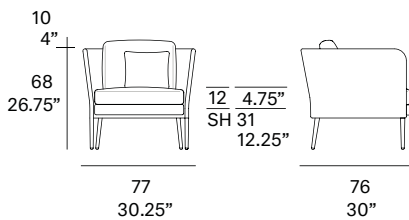

1 loose cushion 17.75"x 17.75" included.

Sillón fabricado en tubo de aluminio de alta resistencia. Posibilidad de personalización mediante un amplia variedad de tejidos técnicos totalmente aptos para exteriores.

1 cojín decorativo de 45x45 cm incluido.

## Shipment details

Qty	1 armchair (1 box)
Volume	0,52 m <sup>3</sup> / 18.4 ft <sup>3</sup>
Gross weight	16 kg / 35.3 lb
Net weight	10,5 kg / 23.1 lb
Item dimensions (width x depth x height)	77 x 76 x 68 cm 30.25" x 30" x 26.75"
COM (1, 40 - 1,50 m / 54"-59")	cushions: 1,65 m / 1.8 yd loose cushions: 0,5 m / 0.55 yd