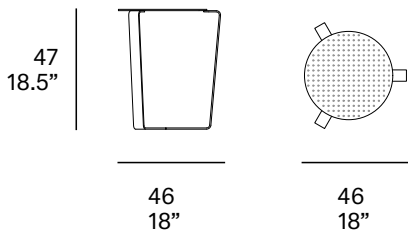

indoor

Tryp

Round coffee table / centro redondo

Studio expormim, 2012

T520

Structure made of lacquered steel plate with 0.16" of section. Injected PA protective caps.

Estructura fabricada en plancha de acero lacada de 4 mm de sección. Tacos protectores de inyección de PA.

Shipment details

Qty	1 coffee table (1 box)
Volume	0,12 m ³ / 4.2 ft ³
Gross weight	11 kg / 24.3 lb
Net weight	9 kg / 19.8 lb
Item dimensions (width x depth x height)	46x 46 x 47 cm 18" x 18" x 18.5"

indoor