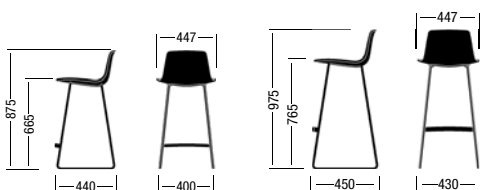

# LOTTUS BARSTOOL

taburetes barstools tabourets Barhocker

enea

Más tapicerías (ver página 114) / More fabrics (see page 115) / Autres tissus (voir page 116) / Weitere Stoffe (siehe Seite 117)

<b>Monocolour</b>			
<b>Bicolour</b>			
			C D E F G H I
<b>6'</b>			LN
<b>0,5m *1) 0,25m *2)</b> 1m <sup>2</sup> =10'			COM
<b>Tapicería Integral Fully Upholstered Complètement Tapissé Vollpolsterung</b>			C D E F G H I
<b>22'</b>			LN
<b>1m *1) 0,8m *2)</b> 1m <sup>2</sup> =10'			COM

4753	4752	4781
Taburete medio / Medium barstool / Tabouret bar (moyen) / Barhocker (niedrig)	Taburete alto / High barstool / Tabouret bar (haut) / Barhocker (hoch)	Taburete alto apilable / Stackable barstool / Tabouret empilable / Stapel Barhocker
<b>L</b> <b>Cr</b>	<b>L</b> <b>Cr</b>	<b>L</b> <b>Cr</b>