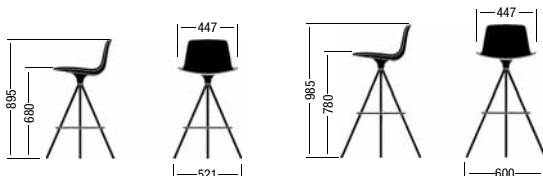

LOTTUS BARSTOOL

taburetes barstools tabourets Barhocker

enea

	4751	4762	4751	4750	4761	4750
	Taburete medio / Medium barstool / Tabouret bar (moyen) / Barhocker (niedrig)			Taburete alto / High barstool / Tabouret bar (haut) / Barhocker (hoch)		
	L	L	Cr	L	L	Cr
	L	Cr	Cr	L	Cr	Cr
Monocolour						
Bicolour						
			C			
			D			
			E			
			F			
			G			
			H			
			I			
6'			LN			
0,5m * (1) 0,25m * (2) 1m²=10'			COM			
Tapiceria Integral Fully Upholstered Complètement Tapisé Vollpolsterung			C			
			D			
			E			
			F			
			G			
			H			
			I			
22' 1m²=10'			LN			
1m * (4) 0,8m * (5)			COM			

Más tapicerías (ver página 114) / More fabrics (see page 115) / Autres tissus (voir page 116) / Weitere Stoffe (siehe Seite 117)

LOTTUS BARSTOOL

accesorios accessories
complements Zubehör

Pies fieltro / Filter feet /
Piètement équipé de pat-
ins de feutre / Filzfüsse

L Lacado / Laquered / Lacqué / Lackiert Cr Cromado / Chromed / Chromé / Verchromt

*(1) 0,5M. ≤10 chairs. | *(2) 0,25M. >10 chairs.