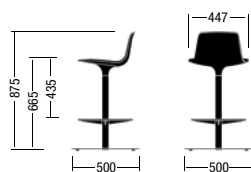

\*(1) 0,5M. ≤10 chairs. | \*(2) 0,25M. >10 chairs.

# LOTTUS BARSTOOL

taburetes barstools tabourets Barhocker

enea

	4704	4771	4700	4768
	 Taburete medio / Medium barstool / Tabouret bar (moyen) / Barhocker (niedrig)		 Taburete alto / High barstool / Tabouret bar (haut) / Barhocker (hoch)	
	L	L	L	L
	L	Cr	L	Cr
Monocolour				
Bicolour				
			C	
			D	
			E	
			F	
			G	
			H	
			I	
6'			LN	
0,5m *1) 0,25m *2) 1m²=10'			COM	
Tapicería Integral Fully Upholstered Complètement Tapissé Vollpolsterung			C	
			D	
			E	
			F	
			G	
			H	
			I	
22'			LN	
1m *4) 0,8m *5) 1m²=10'			COM	