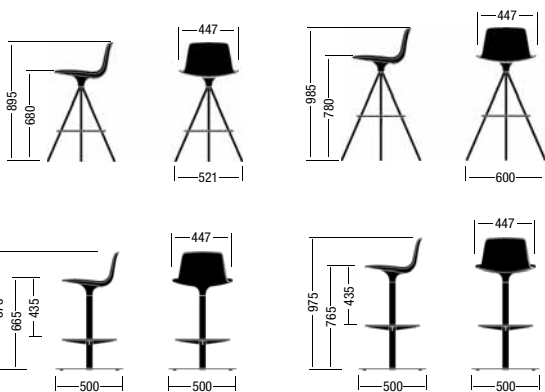

# LOTTUS BARSTOOL

taburetes barstools tabourets Barhocker

enea

	4704	4771	4700	4768
	 Taburete medio / Medium barstool / Tabouret bar (moyen) / Barhocker (niedrig)		 Taburete alto / High barstool / Tabouret bar (haut) / Barhocker (hoch)	
	L	L	L	L
	L	Cr	L	Cr
Monocolour				
Bicolour				
			C	
			D	
			E	
			F	
			G	
			H	
			I	
6'			LN	
0,5m *1) 0,25m *2) 1m²=10'			COM	
Tapicería Integral Fully Upholstered Complètement Tapissé Vollpolsterung			C	
			D	
			E	
			F	
			G	
			H	
			I	
22'			LN	
1m *4) 0,8m *5) 1m²=10'			COM	

# LOTTUS BARSTOOL WOODEN SHELL

enea

taburetes barstools tabourets Barhocker

4751   4762   4751	4750   4761   4750	4704   4771	4700   4768
			
Taburete medio / Medium barstool / Tabouret bar (moyen) / Barhocker (niedrig)	Taburete alto / High barstool / Tabouret bar (haut) / Barhocker (hoch)	Taburete medio / Medium barstool / Tabouret bar (mo- yen) / Barhocker (niedrig)	Taburete alto / High barstool / Tabouret bar (haut) / Barhocker (hoch)
L L Cr	L L Cr	L L	L L
L Cr Cr	L Cr Cr	L Cr	L Cr
			
 + 			
	C D E F G H I		
6"  + 	LN		
0,5m * <sup>(1)</sup> 0,25m * <sup>(2)</sup>  + 	COM		
1m <sup>2</sup> =10'			