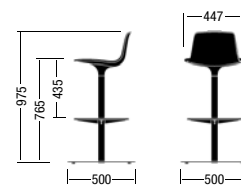

\*(1) 0,5M. ≤10 chairs. | \*(2) 0,25M. >10 chairs.

# LOTTUS BARSTOOL

taburetes barstools tabourets Barhocker

enea

	4704	4771	4700	4768
	 Taburete medio / Medium barstool / Tabouret bar (moyen) / Barhocker (niedrig)		 Taburete alto / High barstool / Tabouret bar (haut) / Barhocker (hoch)	
	L	L	L	L
	L	Cr	L	Cr
Monocolour				
Bicolour				
			C	
			D	
			E	
			F	
			G	
			H	
			I	
6'			LN	
0,5m *1) 0,25m *2) 1m²=10'			COM	
Tapicería Integral Fully Upholstered Complètement Tapissé Vollpolsterung			C	
			D	
			E	
			F	
			G	
			H	
			I	
22'			LN	
1m *4) 0,8m *5) 1m²=10'			COM	