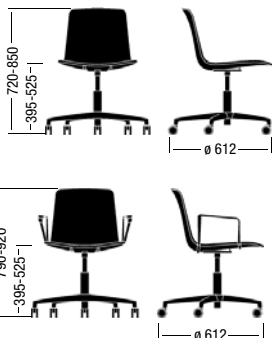

LOTTUS OFFICE

sillas chairs chaises Stühle

enea

	5309 / 5310 • 5315 / 5316	5300 / 5301 • 5306 / 5307	5300 / 5301 • 5306 / 5307
	Silla Oficina sin brazos / Office Chair / Chaise de bureau / Bürostuhl ohne Armlehnen	Silla Oficina con brazos / Office Armchair / Fauteuil de bureau / Bürostuhl mit Armlehnen	Silla Oficina con brazos / Office Armchair / Fauteuil de bureau / Bürostuhl mit Armlehnen
		Aluminio / Aluminium L	Aluminio / Aluminium PU
	L PU	L PU	L PU
Monocolour			
Bicolour			
			C D E F G H I
7'			LN
0,6m ^{*(1)} 0,3m ^{*(2)} 1m ² =10'			COM
Tapicería Integral Fully Upholstered Complètement Tapissé Vollpolsterung			C D E F G H I
27'			LN
1M 1m ² =10'			COM
		Madera 3D / 3D Wood / Bois 3D / 3D Holz	

L Lacado / Laquered / Lacqué / Lackiert **PU** Pulido / Polished foot / Poli / Poliierter

***(1)** 0,6M. ≤10 chairs. | ***(2)** 0,3M. >10 chairs.

LOTTUS OFFICE WOODEN SHELL

enea

sillas chairs chaises Stühle

5309 / 5310 • 5315 / 5316		5300 / 5301 • 5306 / 5307		5300 / 5301 • 5306 / 5307	
Silla Oficina sin brazos / Office Chair / Chaise de bureau / Bürostuhl ohne Armlehnen		Silla Oficina con brazos / Office Armchair / Fauteuil de bureau / Bürostuhl mit Armlehnen		Silla Oficina con brazos / Office Armchair / Fauteuil de bureau / Bürostuhl mit Armlehnen	
		Aluminio / Aluminium L		Aluminio / Aluminium PU	
L PU		L PU		L PU	
		C D E F G H I			
7'				LN	
0,6m *1) 0,3m *2)				COM	
1m ² =10'					