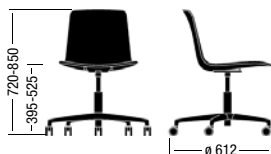

LOTTUS OFFICE

especiales specials
options Besondere