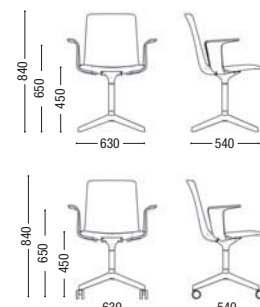

Partial Upholstered