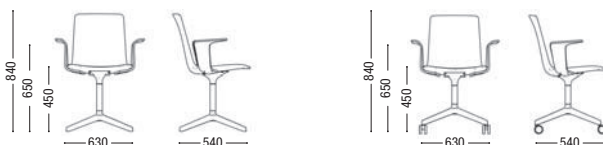

accesorios accessories complements Zubehör

	Ruedas Cromadas / Chrome wheels / Roues Chromées / Verchromte Rollen	v	
x4	Pies fieltro Filter feet Piètement équipé de patins de feutre Filzfüsse	5854