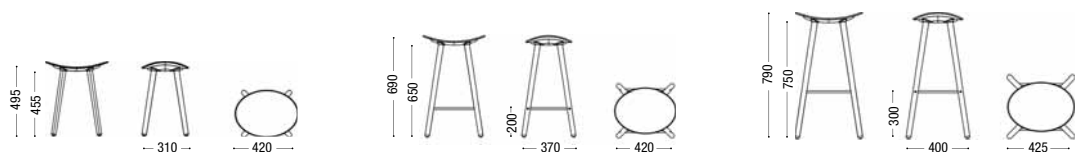

Más tapicerías (ver página 114) / More fabrics (see page 115) / Autres tissus (voir page 116) / Weitere Stoffe (siehe Seite 117)