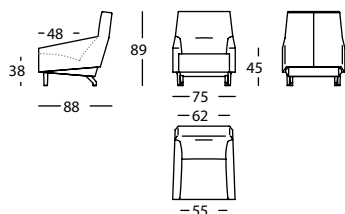

TECHNICAL SPECIFICATIONS

FABRIC

- Fixed base; completely removable cushion covers.
- Wooden structure covered with CM 25kg foam and 100g fibre with felt; consisting of:
- Seat structure fitted with 80mm NEA webbing and cushion made with CMHR 35kg foam.
- Back structure fitted with 60mm NEA webbing with CMHR 30kg foam and CM 25kg.
- Arms: wooden structure with CMHR 60kg foam, CMHR 30kg and CM 25kg.
- Upholstered base: agglomerated inner structure.
- Beech feet stained in natural, walnut, anthracite or wengue plus.

LEATHER

- Fixed structure and base.
- The remaining technical specifications are the same as the fabric version of the product.

CARACTERISTIQUES TECHNIQUES

TISSU

- Structure et assise entièrement déhoussables. Socle (version tissu) non déhoussable.
- Structure en bois recouverte de mousse CM 25kg et fibre 100gr avec velours.
- Châssis d'assise préparé avec des sangles NEA de 80mm et coussin réalisé en mousse CMHR 35kg.
- Châssis de dos préparé avec des sangles NEA de 60mm et réalisé en mousse CMHR 30kg et CM 25kg.
- Bras: structure en bois recouverte de mousses de CMHR 60kg, CMHR 30kg et CM 25kg.
- Socle recouvert de tissu: structure interne en aggloméré.
- Pieds en hêtre teinté naturel, noyer, anthracite ou wengue plus.

CUIR

- Structure et socle fixé.
- Le reste des caractéristiques techniques est identique à la version tissu.

273.61.T

SOUL SILLON PATA MADERA ZOCALO TAPIZADO
SOUL ARMCHAIR WOODEN FEET UPHOL. BASE
SOUL FAUTEUIL PIED BOIS SOCLE TAPISEE

0,65 m³ / 1 Pack. / 22,0 kg

DESCARGAS

Más información, ficheros 3D, 2D, BIM, certificados de resistencia, calidad y medio ambientales disponibles en:

www.sancal.com/es/sillon-soul/

DOWNLOADS

More information, 3D, 2D, BIM files as well as certificates for resistance, quality and the environment can be downloaded from:

www.sancal.com/en/armchair-soul/

TÉLÉCHARGEMENTS

Plus d'informations, fichiers 3D, 2D, BIM, certificats de résistance, de qualité et environnementaux disponibles sur :

www.sancal.com/en/armchair-soul/