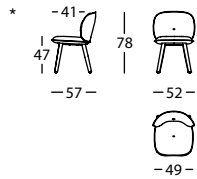

CARACTERISTIQUES TECHNIQUES

TISSU ET CUIR

- Produit fixe, non déhoussable.
- Structure interne: acier F1 recouvert de mousse injectée et housse coton garnie de Fiberdream.
- Pieds bois: frêne teinté avec patin antiglisse pour sol dur (par défaut) ou pour sol en bois ou sols délicats. Structure intérieure en acier F-1 époxy noir. Finitions disponibles: voir palette de couleurs.
- Pieds métal: tube en acier F1 conique, finition laque extra mat mate avec patin antiglisse pour sol dur (par défaut) ou pour sol en bois ou sols délicats.
- Structure métal: tige en acier F1 finition bain électrique or, avec patins antiglisse et anti bruits.
- Base avec roulettes: fabriqué en acier F1 finition laque extra mat. Réglage de la hauteur par système avec cartouche à gaz. Roulettes silencieuses de 59mm de diamètre, couleur gris-noir, avec double roulement solide, fabriquées en nylon et acier.

320.41.6

MULLIT SILLA PATA MADERA
MULLIT CHAIR WITH WOODEN LEGS
MULLIT CHAISE PIED BOIS

0,25 m³ / 1 Pack. / 12,3 kg