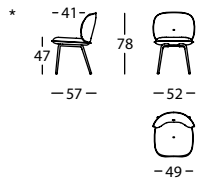

320.41.7

MULLIT SILLA PATA METAL
MULLIT CHAIR WITH METAL LEGS
MULLIT CHAISE PIED METAL

0,25 m³ / 1 Pack. / 12,3 kg