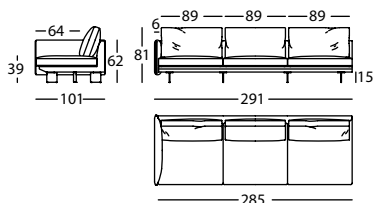

312.12.Z6.I
DEEP MOD 291 BRAZO IZDO
DEEP MOD 291 LEFT ARM
DEEP MOD 291 BRAS GAUCHE

1,61 m³ / 2 Pack. / 86,5 kg