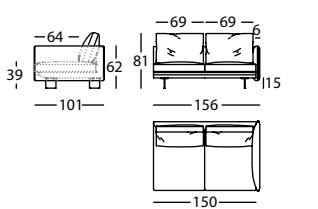

312.12.R.D

DEEP MOD 156 BRAZO DCHO
DEEP MOD 156 RIGHT ARM
DEEP MOD 156 BRAS DROIT

0,87 m³ / 2 Pack. / 51,5 kg