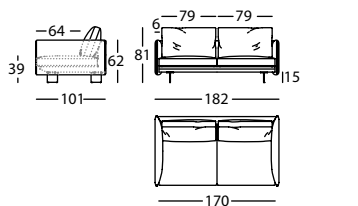

312.11.L

DEEP SILLON 107
DEEP ARMCHAIR 107
DEEP FAUTEUIL 107

0,60 m³ / 2 Pack. / 47,5 kg

312.11.S

DEEP SOFA 162
DEEP SOFA 162
DEEP CANAPE 162

0,91 m³ / 2 Pack. / 65,0 kg

312.11.U

DEEP SOFA 182
DEEP SOFA 182
DEEP CANAPE 182