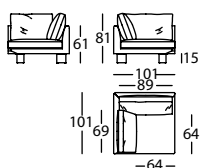

1,58 m³ / 2 Pack. / 76,5 kg

DEEP by Rafa García, 2017

Chaise ángulo y pufs / Chaise longue, corner & pouf /

Chaise longue, angle et pouf

312.142.L.D

DEEP CHAISE 101X151 BRAZO DCHO
DEEP CHAISE 101X151 RIGHT ARM
DEEP CHAISE LONGUE 101X151 BRAS DROIT

0,84 m³ / 2 Pack. / 54,0 kg

312.142.L.I

DEEP CHAISE 101X151 BRAZO IZDO
DEEP CHAISE 101X151 LEFT ARM
DEEP CHAISE LONGUE 101X151 BRAS GAUCHE

0,84 m³ / 2 Pack. / 55,0 kg

312.161

DEEP ANGULO RECTO 101X101
DEEP STRAIGHT ANGLE 101X101
DEEP ANGLE CARRE 101X101