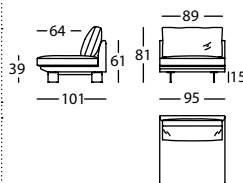

Módulos / Modules

312.12.K
DEEP MODULO 95
DEEP MODULE 95
DEEP MODULE 95

0,54 m³ / 2 Pack. / 270 kg