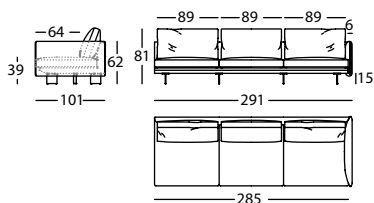

312.12.Z6.D
DEEP MOD 291 BRAZO DCHO
DEEP MOD 291 RIGHT ARM
DEEP MOD 291 BRAS DROIT

1,61 m³ / 2 Pack. / 86,5 kg