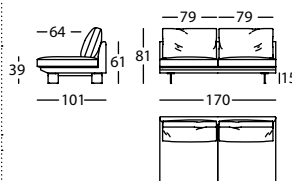

312.12.T
DEEP MODULO 170
DEEP MODULE 170
DEEP MODULE 170

0,95 m³ / 2 Pack. / 54,0 kg