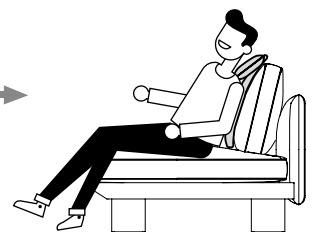

DEEP by Rafa García, 2017

Almohadas / Cushions / Coussins

312.27

DEEP ALMOHADA LUMBAR
DEEP LUMBAR CUSHION
DEEP COUSSIN CALE-REIN

0,04 m³ / 1 Pack. / 2,8 kg

312.20

DEEP ALMOHADA BRAZO
DEEP ARM CUSHION
DEEP COUSSIN BRAS

0,03 m³ / 1 Pack. / 2,5 kg

POSICIONES / POSITIONS

312.27

DEEP ALMOHADA LUMBAR
DEEP LUMBAR CUSHION
DEEP COUSSIN CALE-REIN

1

2

DESCARGAS

Más información, ficheros 3D, 2D, BIM, certificados de resistencia, calidad y medio ambientales disponibles en:

www.sancal.com/es/sofa-deep

DOWNLOADS

More information, 3D, 2D, BIM files as well as certificates for resistance, quality and the environment can be downloaded from:

www.sancal.com/en/sofa-deep

TÉLÉCHARGEMENTS

Plus d'informations, fichiers 3D, 2D, BIM, certificats de résistance, de qualité et environnementaux disponibles sur :

www.sancal.com/en/sofa-deep