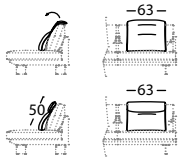

DEEP by Rafa García, 2017

Almohadas / Cushions / Coussins

312.27

DEEP ALMOHADA LUMBAR
DEEP LUMBAR CUSHION
DEEP COUSSIN CALE-REIN

0,04 m³ / 1 Pack. / 2,8 kg