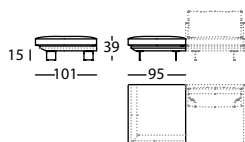

312.153.KK.I

DEEP PUF 95X101 TERMINAL IZDO
DEEP POUF 95X101 LEFT TERMINAL
DEEP POUF 95X101 TERMINAL GAUCHE

0,28 m³ / 2 Pack. / 23,0 kg