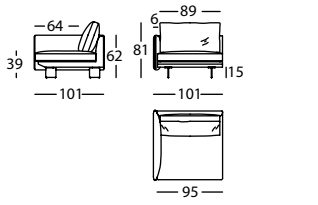

312.12.L.I

DEEP MOD 101 BRAZO IZDO
DEEP MOD 101 LEFT ARM
DEEP MOD 101 BRAS GAUCHE

0,57 m³ / 2 Pack. / 37,0 kg