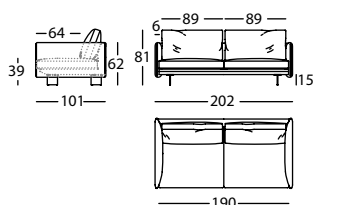

312.11.W

DEEP SOFA 202
DEEP SOFA 202
DEEP CANAPE 202

1,12 m³ / 2 Pack. / 79,0 kg