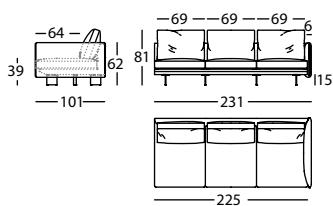

1,09 m³ / 2 Pack. / 74,0 kg

312.12.V.I

DEEP MOD 196 BRAZO IZDO
DEEP MOD 196 LEFT ARM
DEEP MOD 196 BRAS GAUCHE

1,09 m³ / 2 Pack. / 62,5 kg

DEEP by Rafa García, 2017

Módulos / Modules

312.12.Z.D
DEEP MOD 231 BRAZO DCHO
DEEP MOD 231 RIGHT ARM
DEEP MOD 231 BRAS DROIT