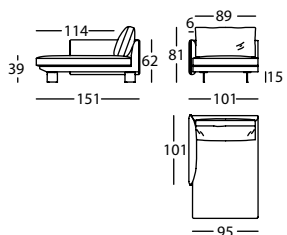

1,58 m³ / 2 Pack. / 76,5 kg

DEEP by Rafa García, 2017

Chaise ángulo y pufs / Chaise longue, corner & pouf /

Chaise longue, angle et pouf

312.142.L.D

DEEP CHAISE 101X151 BRAZO DCHO
DEEP CHAISE 101X151 RIGHT ARM
DEEP CHAISE LONGUE 101X151 BRAS DROIT

0,84 m³ / 2 Pack. / 54,0 kg

312.142.L.I

DEEP CHAISE 101X151 BRAZO IZDO
DEEP CHAISE 101X151 LEFT ARM
DEEP CHAISE LONGUE 101X151 BRAS GAUCHE

0,84 m³ / 2 Pack. / 55,0 kg

312.161

DEEP ANGULO RECTO 101X101
DEEP STRAIGHT ANGLE 101X101
DEEP ANGLE CARRE 101X101