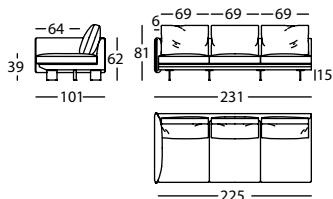

312.12.Z.I
DEEP MOD 231 BRAZO IZDO
DEEP MOD 231 LEFT ARM
DEEP MOD 231 BRAS GAUCHE

1,28 m³ / 2 Pack. / 84,0 kg