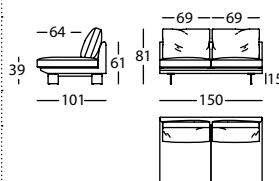

312.12.R
DEEP MODULO 150
DEEP MODULE 150
DEEP MODULE 150

0,84 m³ / 2 Pack. / 41,5 kg