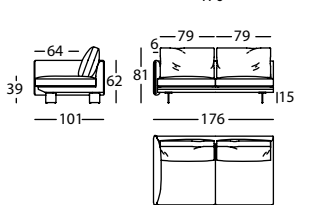

312.12.T.I

DEEP MOD 176 BRAZO IZDO
DEEP MOD 176 LEFT ARM
DEEP MOD 176 BRAS GAUCHE

0,98 m³ / 2 Pack. / 57,0 kg