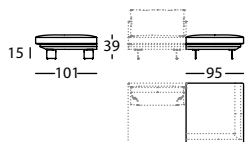

312.153.KK.D

DEEP PUF 95X101 TERMINAL DCHO
DEEP POUF 95X101 RIGHT TERMINAL
DEEP POUF 95X101 TERMINAL DROIT

0,28 m³ / 2 Pack. / 23,0 kg