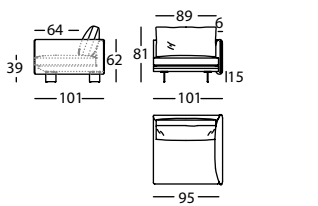

312.12.L.D

DEEP MOD 101 BRAZO DCHO
DEEP MOD 101 RIGHT ARM
DEEP MOD 101 BRAS DROIT

0,57 m³ / 2 Pack. / 37,0 kg