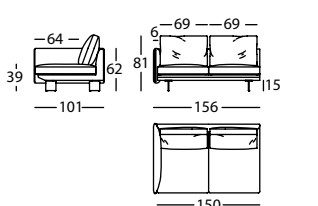

312.12.R.I

DEEP MOD 156 BRAZO IZDO
DEEP MOD 156 LEFT ARM
DEEP MOD 156 BRAS GAUCHE

0,87 m³ / 2 Pack. / 59,0 kg