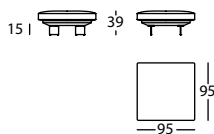

312.152.KK

DEEP PUF 95X95
DEEP POUF 95X95
DEEP POUF 95X95

0,27 m³ / 2 Pack. / 23,0 kg