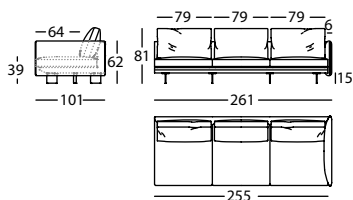

312.12.Z3.D
DEEP MOD 261 BRAZO DCHO
DEEP MOD 261 RIGHT ARM
DEEP MOD 261 BRAS DROIT

1,44 m³ / 2 Pack. / 79,0 kg