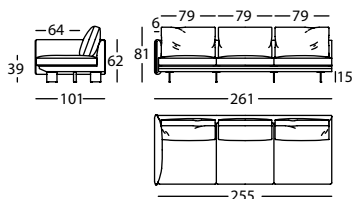

312.12.Z3.I
DEEP MOD 261 BRAZO IZDO
DEEP MOD 261 LEFT ARM
DEEP MOD 261 BRAS GAUCHE

1,44 m³ / 2 Pack. / 79,0 kg