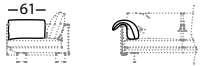

312.20

DEEP ALMOHADA BRAZO
DEEP ARM CUSHION
DEEP COUSSIN BRAS

0,03 m³ / 1 Pack. / 2,5 kg