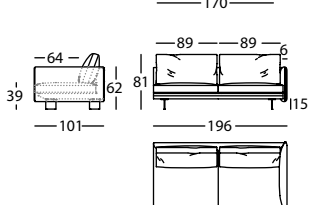

312.12.V.D

DEEP MOD 196 BRAZO DCHO
DEEP MOD 196 RIGHT ARM
DEEP MOD 196 BRAS DROIT

1,09 m³ / 2 Pack. / 74,0 kg