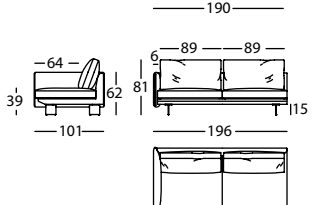

312.12.V.I

DEEP MOD 196 BRAZO IZDO
DEEP MOD 196 LEFT ARM
DEEP MOD 196 BRAS GAUCHE

1,09 m³ / 2 Pack. / 62,5 kg