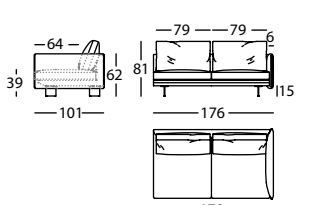

312.12.T.D

DEEP MOD 176 BRAZO DCHO
DEEP MOD 176 RIGHT ARM
DEEP MOD 176 BRAS DROIT

0,98 m³ / 2 Pack. / 64,0 kg