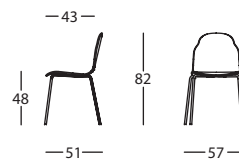

0,29 m² / 1 Pack. / 10,9 kg

362.42.6TA

BODY SILLA TAPIZADA PATA MADERA CON BRAZOS
BODY UPHOLSTERED CHAIR WOODEN LEGS WITH ARMS
BODY CHAISE TAPISSÉE PIED BOIS AVEC BRAS

0,27 m² / 1 Pack. / 9,3 kg

362.43.7TA