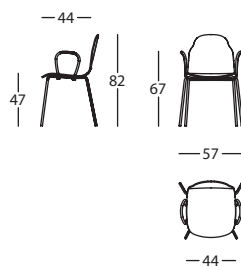

362.40

BODY SILLA BASE CON RUEDAS
BODY CHAIR BASE WITH WHEELS
BODY CHAISE À ROULETTES

0,29 m² / 1 Pack. / 10,4 kg

362.42.6

BODY SILLA PATA MADERA CON BRAZOS
BODY CHAIR WOODEN LEGS WITH ARMS
BODY CHAISE PIED BOIS AVEC BRAS

0,27 m² / 1 Pack. / 8,8 kg

362.43.7

BODY SILLA PATA METAL APILABLE
BODY STACKABLE CHAIR METAL LEGS
BODY CHAISE PIED MÉTAL EMPILABLE

0,28 m² / 1 Pack. / 7,8 kg

362.44.7

BODY SILLA PATA METAL APILABLE CON BRAZOS
BODY STACKABLE CHAIR METAL LEGS WITH ARMS
BODY CHAISE PIED MÉTAL EMPILABLE AVEC BRAS