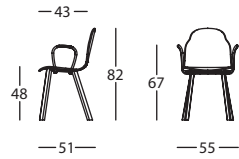

362.42.6TA

BODY SILLA TAPIZADA PATA MADERA CON BRAZOS
BODY UPHOLSTERED CHAIR WOODEN LEGS WITH ARMS
BODY CHAISE TAPISSÉE PIED BOIS AVEC BRAS

0,27 m² / 1 Pack. / 9,3 kg