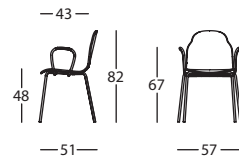

362.44.7TA

BODY SILLA TAPIZADA PATA METAL APILABLE CON BRAZOS
BODY UPHOLSTERED CHAIR STACKABLE METAL LEGS W/ARMS
BODY CHAISE TAPISSÉE PIED MÉTAL EMPILABLE A/BRAS

0,28 m² / 1 Pack. / 9,3 kg

SOFT

Tacos deslizantes para suelos lisos y delicados, por defecto. / Standard glide for smooth or delicate floors. / Par défaut patin antiglisse pour sols lisses ou sols délicats.

HARD

Opción de tacos deslizantes suelos abrasivos y moquetas. / Optional glide for abrasive floors and carpets. / Option de patin antiglisse pour sols abrasifs et tapis.