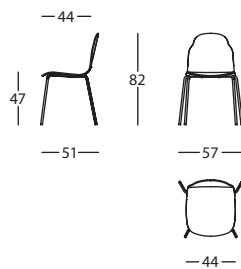

362.40

BODY SILLA BASE CON RUEDAS
BODY CHAIR BASE WITH WHEELS
BODY CHAISE À ROULETTES

0,29 m² / 1 Pack. / 10,4 kg

362.42.6

BODY SILLA PATA MADERA CON BRAZOS
BODY CHAIR WOODEN LEGS WITH ARMS
BODY CHAISE PIED BOIS AVEC BRAS

0,27 m² / 1 Pack. / 8,8 kg

362.43.7

BODY SILLA PATA METAL APILABLE
BODY STACKABLE CHAIR METAL LEGS
BODY CHAISE PIED MÉTAL EMPILABLE

0,28 m² / 1 Pack. / 7,8 kg

362.44.7

BODY SILLA PATA METAL APILABLE CON BRAZOS
BODY STACKABLE CHAIR METAL LEGS WITH ARMS
BODY CHAISE PIED MÉTAL EMPILABLE AVEC BRAS