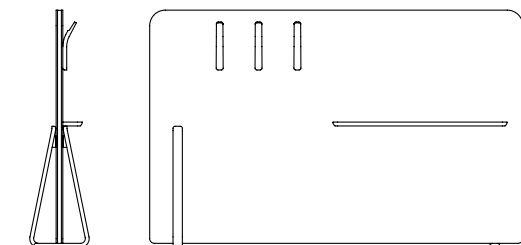

## Table Laminates

## Stains

Theo short space divider  
width 1215  
depth 380  
height 1240

Theo tall space divider  
width 1215  
depth 380  
height 1825

Theo long space divider  
width 2400  
depth 380  
height 1525