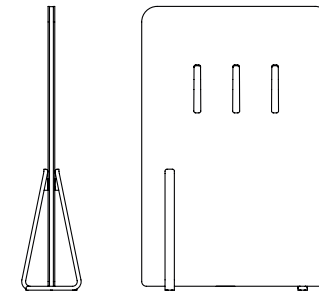

## Table Laminates

## Stains

Theo short space divider  
width 1215  
depth 380  
height 1240

Theo tall space divider  
width 1215  
depth 380  
height 1825

Theo long space divider  
width 2400  
depth 380  
height 1525