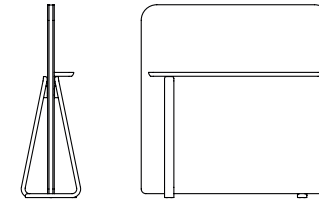

# THEO SPACE DIVIDER

## Table Laminates

## Stains

Theo short space divider  
width 1215  
depth 380  
height 1240

Theo tall space divider  
width 1215  
depth 380  
height 1825

Theo long space divider  
width 2400  
depth 380  
height 1525