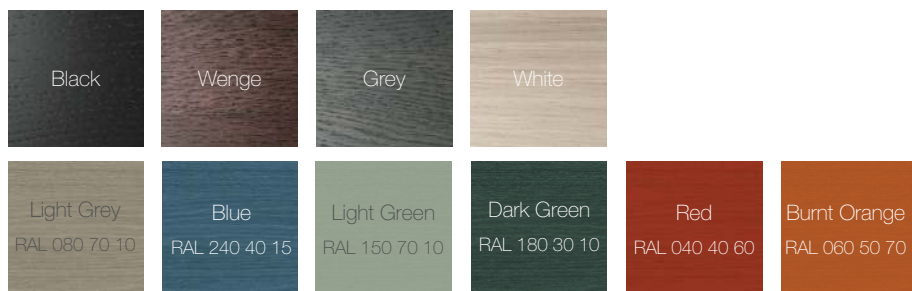

THEO CREDENZA

Standard Wood Finishes

Table Laminates

Stains

Solid Colours

Theo credenza
width 1260
depth 525
height 750

Theo credenza
width 1820
depth 525
height 750