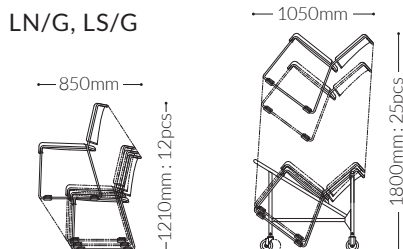

Dolly

LN/G, LS/G