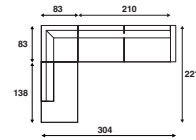

## Configurations

**FC 350**  
262 x 138 cm

**FC 352**  
292 x 138 cm

**FC 354**  
322 x 138 cm

**FC 351**  
262 x 138 cm

**FC 353**  
292 x 138 cm

**FC 355**  
322 x 138 cm

\*All sizes mentioned are standard sizes. When choosing a wide armrest, the size will deviate.

**FC 357**  
244 x 221 cm

**FC 359**  
274 x 221 cm

**FC 361**  
304 x 221 cm

**FC 356**  
244 x 221 cm

**FC 358**  
274 x 221 cm

**FC 360**  
304 x 221 cm

**FC 362**  
244 x 244 cm

**FC 363**  
274 x 274 cm