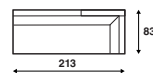

## Connection element

**FC 312**  
Connection element right  
213 x 83 cm

**FC 313**  
Connection element left  
213 x 83 cm