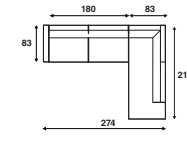

FC 369
274 x 213 cm