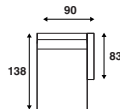

## Coffee table

**Table**  
81 x 81 cm

**Table**  
135 x 81 cm

**Table**  
115 x 115 cm

## Sofa

**FC 304**  
**Sofa 2-seater**  
149 x 83 cm

**FFC 305**  
**Sofa 2.2-seater**  
175 x 83 cm

**FC 306**  
**Sofa 2.5-seater**  
204 x 83 cm

**FC 307**  
**Sofa 3-seater**  
235 x 83 cm

\*All sizes mentioned are standard sizes. When choosing a wide armrest, the size will deviate.

## Chaise longue

**FC 308**  
Chaise longue right  
138 x 90 cm

**FC 309**  
Chaise longue left  
138 x 90 cm