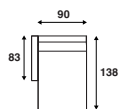

## Coffee table

**Table**  
81 x 81 cm

**Table**  
135 x 81 cm

**Table**  
115 x 115 cm

## Sofa

**FC 304**  
**Sofa 2-seater**  
149 x 83 cm

**FFC 305**  
**Sofa 2.2-seater**  
175 x 83 cm

**FC 306**  
**Sofa 2.5-seater**  
204 x 83 cm

**FC 307**  
**Sofa 3-seater**  
235 x 83 cm

\*All sizes mentioned are standard sizes. When choosing a wide armrest, the size will deviate.

## Chaise longue

**FC 308**  
Chaise longue right  
138 x 90 cm

**FC 309**  
Chaise longue left  
138 x 90 cm