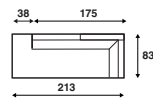

FC 311
Dormeuse left
213 x 83 cm