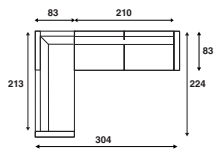

FC 378
304 x 224 cm