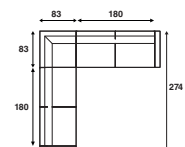

## Configurations

**FC 350**  
262 x 138 cm

**FC 352**  
292 x 138 cm

**FC 354**  
322 x 138 cm

**FC 351**  
262 x 138 cm

**FC 353**  
292 x 138 cm

**FC 355**  
322 x 138 cm

\*All sizes mentioned are standard sizes. When choosing a wide armrest, the size will deviate.

**FC 357**  
244 x 221 cm

**FC 359**  
274 x 221 cm

**FC 361**  
304 x 221 cm

**FC 356**  
244 x 221 cm

**FC 358**  
274 x 221 cm

**FC 360**  
304 x 221 cm

**FC 362**  
244 x 244 cm

**FC 363**  
274 x 274 cm

**FC 364**  
304 x 304 cm

**FC 367**  
244 x 213 cm

**FC 369**  
274 x 213 cm

**FC 371**  
304 x 213 cm

**FC 368**  
244 x 213 cm

**FC 370**  
274 x 213 cm

**FC 372**  
304 x 213 cm

**FC 365**  
296 x 213 cm