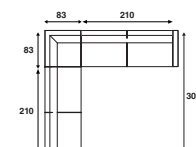

## Configurations

**FC 350**  
262 x 138 cm

**FC 352**  
292 x 138 cm

**FC 354**  
322 x 138 cm

**FC 351**  
262 x 138 cm

**FC 353**  
292 x 138 cm

**FC 355**  
322 x 138 cm

\*All sizes mentioned are standard sizes. When choosing a wide armrest, the size will deviate.

**FC 357**  
244 x 221 cm

**FC 359**  
274 x 221 cm

**FC 361**  
304 x 221 cm

**FC 356**  
244 x 221 cm

**FC 358**  
274 x 221 cm

**FC 360**  
304 x 221 cm

**FC 362**  
244 x 244 cm

**FC 363**  
274 x 274 cm