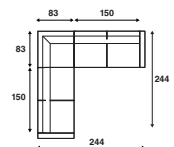

## Connection element

**FC 312**  
Connection element right  
213 x 83 cm

**FC 313**  
Connection element left  
213 x 83 cm

## Configurations

**FC 350**  
262 x 138 cm

**FC 352**  
292 x 138 cm

**FC 354**  
322 x 138 cm

**FC 351**  
262 x 138 cm

**FC 353**  
292 x 138 cm

**FC 355**  
322 x 138 cm

\*All sizes mentioned are standard sizes. When choosing a wide armrest, the size will deviate.

**FC 357**  
244 x 221 cm

**FC 359**  
274 x 221 cm

**FC 361**  
304 x 221 cm

**FC 356**  
244 x 221 cm

**FC 358**  
274 x 221 cm

**FC 360**  
304 x 221 cm

**FC 362**  
244 x 244 cm

**FC 363**  
274 x 274 cm

**FC 364**  
304 x 304 cm

**FC 367**  
244 x 213 cm

**FC 369**  
274 x 213 cm

**FC 371**  
304 x 213 cm

**FC 368**  
244 x 213 cm

**FC 370**  
274 x 213 cm

**FC 372**  
304 x 213 cm

**FC 365**  
296 x 213 cm