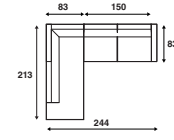

## Configurations

**FC 350**  
262 x 138 cm

**FC 352**  
292 x 138 cm

**FC 354**  
322 x 138 cm

**FC 351**  
262 x 138 cm

**FC 353**  
292 x 138 cm

**FC 355**  
322 x 138 cm

\*All sizes mentioned are standard sizes. When choosing a wide armrest, the size will deviate.

**FC 364**  
304 x 304 cm

**FC 367**  
244 x 213 cm

**FC 369**  
274 x 213 cm

**FC 371**  
304 x 213 cm

**FC 368**  
244 x 213 cm

**FC 370**  
274 x 213 cm

**FC 372**  
304 x 213 cm

**FC 365**  
296 x 213 cm

**FC 366**  
296 x 213 cm

\*All sizes mentioned are standard sizes.  
When choosing a wide armrest, the size will deviate.

**FC 373**  
244 x 224 cm

**FC 375**  
274 x 224 cm

**FC 377**  
304 x 224 cm

**FC 374**  
244 x 224 cm