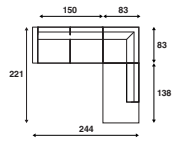

## Coffee table

**Table**  
81 x 81 cm

**Table**  
135 x 81 cm

**Table**  
115 x 115 cm

## Connection element

**FC 312**  
Connection element right  
213 x 83 cm

**FC 313**  
Connection element left  
213 x 83 cm

## Configurations

**FC 350**  
262 x 138 cm

**FC 352**  
292 x 138 cm

**FC 354**  
322 x 138 cm

**FC 351**  
262 x 138 cm

**FC 353**  
292 x 138 cm

**FC 355**  
322 x 138 cm

\*All sizes mentioned are standard sizes. When choosing a wide armrest, the size will deviate.

**FC 357**  
244 x 221 cm

**FC 359**  
274 x 221 cm

**FC 361**  
304 x 221 cm

**FC 356**  
244 x 221 cm

**FC 358**  
274 x 221 cm

**FC 360**  
304 x 221 cm

**FC 362**  
244 x 244 cm

**FC 363**  
274 x 274 cm