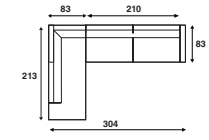

## Configurations

**FC 350**  
262 x 138 cm

**FC 352**  
292 x 138 cm

**FC 354**  
322 x 138 cm

**FC 351**  
262 x 138 cm

**FC 353**  
292 x 138 cm

**FC 355**  
322 x 138 cm

\*All sizes mentioned are standard sizes. When choosing a wide armrest, the size will deviate.

**FC 364**  
304 x 304 cm

**FC 367**  
244 x 213 cm

**FC 369**  
274 x 213 cm

**FC 371**  
304 x 213 cm

**FC 368**  
244 x 213 cm

**FC 370**  
274 x 213 cm

**FC 372**  
304 x 213 cm

**FC 365**  
296 x 213 cm

**FC 366**  
296 x 213 cm

\*All sizes mentioned are standard sizes.  
When choosing a wide armrest, the size will deviate.

**FC 373**  
244 x 224 cm

**FC 375**  
274 x 224 cm

**FC 377**  
304 x 224 cm

**FC 374**  
244 x 224 cm