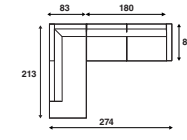

## Configurations

**FC 350**  
262 x 138 cm

**FC 352**  
292 x 138 cm

**FC 354**  
322 x 138 cm

**FC 351**  
262 x 138 cm

**FC 353**  
292 x 138 cm

**FC 355**  
322 x 138 cm

\*All sizes mentioned are standard sizes. When choosing a wide armrest, the size will deviate.

**FC 364**  
304 x 304 cm

**FC 367**  
244 x 213 cm

**FC 369**  
274 x 213 cm

**FC 371**  
304 x 213 cm

**FC 368**  
244 x 213 cm

**FC 370**  
274 x 213 cm

**FC 372**  
304 x 213 cm

**FC 365**  
296 x 213 cm

**FC 366**  
296 x 213 cm

\*All sizes mentioned are standard sizes.  
When choosing a wide armrest, the size will deviate.

**FC 373**  
244 x 224 cm

**FC 375**  
274 x 224 cm

**FC 377**  
304 x 224 cm

**FC 374**  
244 x 224 cm