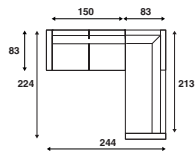

## Configurations

**FC 350**  
262 x 138 cm

**FC 352**  
292 x 138 cm

**FC 354**  
322 x 138 cm

**FC 351**  
262 x 138 cm

**FC 353**  
292 x 138 cm

**FC 355**  
322 x 138 cm

\*All sizes mentioned are standard sizes. When choosing a wide armrest, the size will deviate.

**FC 364**  
304 x 304 cm

**FC 367**  
244 x 213 cm

**FC 369**  
274 x 213 cm

**FC 371**  
304 x 213 cm

**FC 368**  
244 x 213 cm

**FC 370**  
274 x 213 cm

**FC 372**  
304 x 213 cm

**FC 365**  
296 x 213 cm

**FC 366**  
296 x 213 cm

\*All sizes mentioned are standard sizes.  
When choosing a wide armrest, the size will deviate.

**FC 373**  
244 x 224 cm

**FC 375**  
274 x 224 cm

**FC 377**  
304 x 224 cm

**FC 374**  
244 x 224 cm