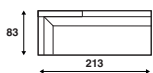

## Connection element

**FC 312**  
Connection element right  
213 x 83 cm

**FC 313**  
Connection element left  
213 x 83 cm