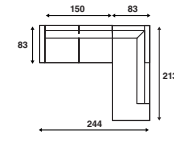

## Connection element

**FC 312**  
Connection element right  
213 x 83 cm

**FC 313**  
Connection element left  
213 x 83 cm

## Configurations

**FC 350**  
262 x 138 cm

**FC 352**  
292 x 138 cm

**FC 354**  
322 x 138 cm

**FC 351**  
262 x 138 cm

**FC 353**  
292 x 138 cm

**FC 355**  
322 x 138 cm

\*All sizes mentioned are standard sizes. When choosing a wide armrest, the size will deviate.

**FC 357**  
244 x 221 cm

**FC 359**  
274 x 221 cm

**FC 361**  
304 x 221 cm

**FC 356**  
244 x 221 cm

**FC 358**  
274 x 221 cm

**FC 360**  
304 x 221 cm

**FC 362**  
244 x 244 cm

**FC 363**  
274 x 274 cm

**FC 364**  
304 x 304 cm

**FC 367**  
244 x 213 cm

**FC 369**  
274 x 213 cm

**FC 371**  
304 x 213 cm

**FC 368**  
244 x 213 cm

**FC 370**  
274 x 213 cm

**FC 372**  
304 x 213 cm

**FC 365**  
296 x 213 cm