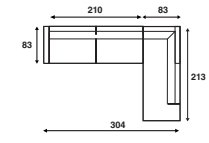

FC 371
304 x 213 cm