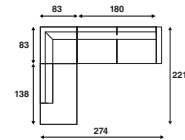

## Configurations

**FC 350**  
262 x 138 cm

**FC 352**  
292 x 138 cm

**FC 354**  
322 x 138 cm

**FC 351**  
262 x 138 cm

**FC 353**  
292 x 138 cm

**FC 355**  
322 x 138 cm

\*All sizes mentioned are standard sizes. When choosing a wide armrest, the size will deviate.

**FC 357**  
244 x 221 cm

**FC 359**  
274 x 221 cm

**FC 361**  
304 x 221 cm

**FC 356**  
244 x 221 cm

**FC 358**  
274 x 221 cm

**FC 360**  
304 x 221 cm

**FC 362**  
244 x 244 cm

**FC 363**  
274 x 274 cm

**FC 364**  
304 x 304 cm

**FC 367**  
244 x 213 cm

**FC 369**  
274 x 213 cm

**FC 371**  
304 x 213 cm

**FC 368**  
244 x 213 cm

**FC 370**  
274 x 213 cm

**FC 372**  
304 x 213 cm

**FC 365**  
296 x 213 cm