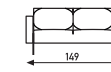

Sofa

LC 304
Sofa 2-seater
149 x 86 cm