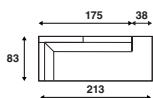

Dormeuse

FC 310
Dormeuse right
213 x 83 cm