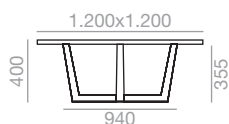

Low table.
Beistelltisch.

ME3687

0'84 m3
51 kg
x1
1 box / karton

SERIE
600

Aufpreis für
Mattlackierung und
Premium Ausführung
Matt Lacquered and
Premium Upcharge

Low table.
Beistelltisch.

ME3688

0'6 m3
41 kg
x1
1 box / karton

SERIE
600

Aufpreis für
Mattlackierung und
Premium Ausführung
Matt Lacquered and
Premium Upcharge

Low table.
Beistelltisch.

ME3689

0'84 m3
51 kg
x1
1 box / karton

SERIE
600

Aufpreis für
Mattlackierung und
Premium Ausführung
Matt Lacquered and
Premium Upcharge