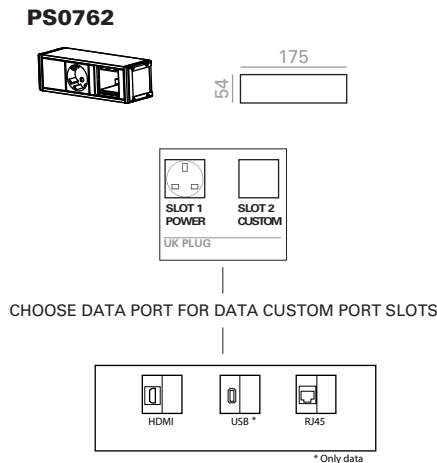

PS-UNDERTOP

PS0786

Preinstalled (Optional) / Vor-Verkabelung

IN0007

**UNDER-TOP POWER BOXES
POWER BOX UNTER DER TISCHPLATTE**

Power box mounted under the table top, available for any Reverse Occasional model. Available in black or white color (silver or black in USA), for other finishing, contact the Customer Department. Data slot can be customized according to the below diagram:

Die Steckerbox unterhalb der Tischplatte ist für alle Versionen der Kollektion Uves Occasional verfügbar. Standardmässig in schwarz oder weiss Ausführung (silber oder schwarz in den USA). Für weitere Ausführungen setzen Sie sich mit unserer Verkaufsabteilung in Verbindung.

1 POWER BOXES DISTRIBUTION POWER BOX VERTEILUNG

By default, power system will be placed according to the image below. Standardmässig wird das Power System gemäss der Abbildung unten plaziert.

2 WIRING MANAGEMENT AUSGANG DES KABELS