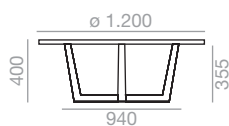

ME3701
Lacquered Lackiert

ME3702
Lacquered Lackiert

ME3703
Lacquered Lackiert

Low table.
Beistelltisch.

ME3686

0'6 m3
41 kg
x1
1 box / karton

SERIE
600

Aufpreis für
Mattlackierung und
Premium Ausführung
Matt Lacquered and
Premium Upcharge

Low table.
Beistelltisch.

ME3687

0'84 m3
51 kg
x1
1 box / karton

SERIE
600

Aufpreis für
Mattlackierung und
Premium Ausführung
Matt Lacquered and
Premium Upcharge

Low table.
Beistelltisch.

ME3688

0'6 m3
41 kg
x1
1 box / karton