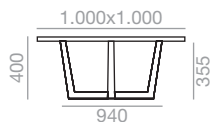

ME3701
Lacquered Lackiert

ME3702
Lacquered Lackiert

ME3703
Lacquered Lackiert

Low table.
Beistelltisch.

ME3686

0'6 m3
41 kg
x1
1 box / karton

SERIE
600

Aufpreis für
Mattlackierung und
Premium Ausführung
Matt Lacquered and
Premium Upcharge

Low table.
Beistelltisch.

ME3687

0'84 m3
51 kg
x1
1 box / karton

SERIE
600

Aufpreis für
Mattlackierung und
Premium Ausführung
Matt Lacquered and
Premium Upcharge

Low table.
Beistelltisch.

ME3688

0'6 m3
41 kg
x1
1 box / karton