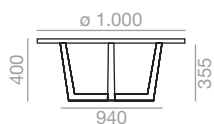

Auxiliary table.
Beistelltisch.

ME3698
Oak Eiche

0'21 m3
14 kg
x1
1 box / karton

Matt Lacquered and Premium Upcharge

Auxiliary table.
Beistelltisch.

ME3699
Oak Eiche

0'29 m3
16 kg
x1
1 box / karton

Matt Lacquered and Premium Upcharge

ME3701
Lacquered Lackiert

ME3702
Lacquered Lackiert

ME3703
Lacquered Lackiert

Low table.
Beistelltisch.

ME3686

0'6 m3
41 kg
x1
1 box / karton

SERIE
600

Aufpreis für
Mattlackierung und
Premium Ausführung
Matt Lacquered and
Premium Upcharge

Low table.
Beistelltisch.

ME3687

0'84 m3
51 kg
x1
1 box / karton

SERIE
600

Aufpreis für
Mattlackierung und
Premium Ausführung
Matt Lacquered and
Premium Upcharge

Low table.
Beistelltisch.

ME3688

0'6 m3
41 kg
x1
1 box / karton