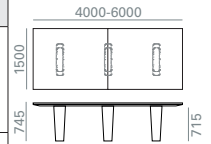

Top measures Größe der Tischplatte	Table top / Tischplatten										
	Oak Eiche		s600	Lacquered Lackiert		Laminate Laminat		LaminateTP LaminatTP		Low Iron Glass Optisch Glas	
	Ref.		Ref.		Ref.		Ref.		Ref.		
4000x1500	ME02228		ME02229		ME02230		ME02231		ME02232		
kg	241		241		241		241		430		
3 boxes / kartons	1'97 m3		1'97 m3		1'97 m3		1'97 m3		3'71 m3		
4500x1500	ME02239		ME02240		ME02241		ME02242		ME02243		
kg	258'62		258'62		258'62		258'62		471'25		
3 boxes / kartons	2'11 m3		2'11 m3		2'11 m3		1'52 m3		2'15 m3		
5000x1500	ME02250		ME02251		ME02252		ME02253		ME02254		
kg	276'25		276'25		276'25		276'25		512'5		
3 boxes / kartons	2'25 m3		2'25 m3		2'25 m3		2'25 m3		9'98 m3		
5500x1500	ME02261		ME02262		ME02263		ME02264		ME02265		
kg	287'53		293'88		293'88		293'88		553'75		
3 boxes / kartons	2'38 m3		2'38 m3		2'38 m3		2'38 m3		10'83 m3		
6000x1500	ME02272		ME02273		ME02274		ME02275		ME02276		
kg	311'5		311'5		311'5		311'5		595		
3 boxes / kartons	2'52 m3		2'52 m3		2'52 m3		2'52 m3		11'68 m3		

Height adjustable
glides up charge
Aufpreis für
Höhenverstellbare
Gleiter

***Marble shiny
upcharge
Aufpreis für marmor
glänzend

Top measures Größe der Tischplatte	Table top / Tischplatten									
	Linoleum Linoleum		Ultra-matte Ultra-matt		Ultra-matte TP Ultra-matt TP		***Marble M3 M3 Marmor		***M1 Marble M1 Marmor	
	Ref.		Ref.		Ref.		Ref.		Ref.	
4000x1500	ME02233		ME02234		ME02235		ME02236		ME02238	
kg	241		241		241		460		460	
3 boxes / kartons	1'97 m3		1'97 m3		1'97 m3		8'28 m3		8'28 m3	
4500x1500	ME02244		ME02245		ME02246		ME02247		ME02249	
kg	258'62		258'62		258'62		505		505	
3 boxes / kartons	2'11 m3		2'11 m3		2'11 m3		9'13 m3		9'13 m3	
5000x1500	ME02255		ME02256		ME02257		ME02258		ME02260	
kg	276'25		276'25		276'25		550		550	
3 boxes / kartons	2'25 m3		2'25 m3		2'25 m3		9'98 m3		9'98 m3	
5500x1500	ME02266		ME02267		ME02268		ME02269		ME02271	
kg	293'88		293'88		293'88		595		595	
3 boxes / kartons	2'38 m3		2'38 m3		2'38 m3		10'83 m3		10'83 m3	
6000x1500	ME02277		ME02278		ME02279		ME02280		ME02282	
kg	311'5		311'5		311'5		640		640	
3 boxes / kartons	2'52 m3		2'52 m3		2'52 m3		11'68 m3		11'68 m3	

PSTOP-TECH

Top measures Größe der Tischplatte		Up charge for TOP-TECH Power Box. Aufpreis für TOP-TECH Power Box.		Up charge for double USB charge. Installation included. Preiszuschlag für USB-Aufladung. Installation inbegriffen.		Up charge for power socket. Installation included. Aufpreis für Steckdose. Installation inbegriffen.		Bright lacquered base up charge. Aufpreis für Hochglanzlackiert.		Access panel for wiring up charge. Aufpreis für Zugangsklappe für die Verkabelung.
4000x1500										
4500x1500										
5000x1500										
5500x1500										
6000x1500