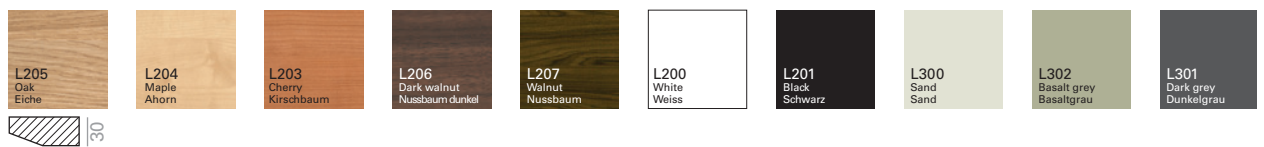

Laminated
Laminat