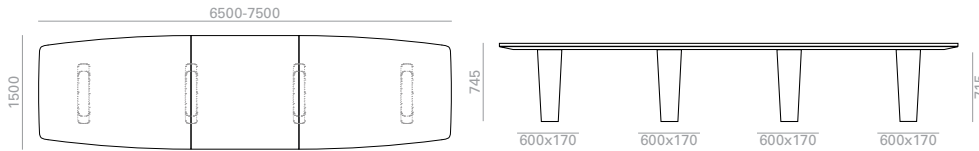

Height adjustable glides up charged
Aufpreis für Höhenverstellbare Gleiter

***Marble shiny upcharge
Aufpreis für marmor glänzend

Amount of sand: 200 kg.(4x50 kg.)
Fülldeutch aus Sand: 200 kg.(4x50 kg.)

Top measures Größe der Tischplatte	Table top / Tischplatten										
	Oak Eiche		s600	Lacquered Lackiert		Laminate Laminat		LaminateTP LaminatTP		Low Iron Glass Optisch Glas	
	Ref.		Ref.		Ref.		Ref.		Ref.		
6500x1500	ME02125		ME02126		ME02127		ME02128		ME02129		
kg	359'12		359'12		359'12		359'12		666'25		
4 boxes / kartons	2'96 m3		2'96 m3		2'96 m3		2'96 m3		4'84 m3		
7000x1500	ME02136		ME02137		ME02138		ME02139		ME02140		
kg	376'75		376'75		376'75		376'75		707'5		
4 boxes / kartons	3'09 m3		3'09 m3		3'09 m3		3'09 m3		4'94 m3		
7500x1500	ME02147		ME02148		ME02149		ME02150		ME02151		
kg	394'38		394'38		394'38		394'38		748'75		
4 boxes / kartons	3'23 m3		3'23 m3		3'23 m3		3'23 m3		14'84 m3		

Top measures Größe der Tischplatte	Table top / Tischplatten									
	Linoleum Linoleum		Ultra-matte Ultra-matt		Ultra-matte TP Ultra-matt TP		***Marble M3 M3 Marmor		***M1 Marble M1 Marmor	
	Ref.		Ref.		Ref.		Ref.		Ref.	
6500x1500	ME02130		ME02131		ME02132		ME02133		ME02135	
kg	359'12		359'12		359'12		715		715	
4 boxes / kartons	2'96 m3		2'96 m3		2'96 m3		13'66 m3		13'66 m3	
7000x1500	ME02141		ME02142		ME02143		ME02144		ME02146	
kg	376'75		376'75		376'75		760		760	
4 boxes / kartons	3'09 m3		3'09 m3		3'09 m3		13'97 m3		13'97 m3	
7500x1500	ME02152		ME02153		ME02154		ME02155		ME02157	
kg	394'38		394'38		394'38		805		805	
4 boxes / kartons	3'23 m3		3'23 m3		3'23 m3		14'84 m3		14'84 m3	

PSTOP-TECH										
Top measures Größe der Tischplatte		Up charge for TOP-TECH Power Box. Aufpreis für TOP-TECH Power Box.		Up charge for double USB charge. Installation included. Preiszuschlag für USB-Aufladung. Installation inbegriffen.		Up charge for power socket. Installation included. Aufpreis für Steckdose. Installation inbegriffen.		Bright lacquered base up charge. Aufpreis für Hochglanzlackiert.		Access panel for wiring up charge. Aufpreis für Zugangsklappe für die Verkabelung.
	6500x1500									
	7000x1500									
	7500x1500