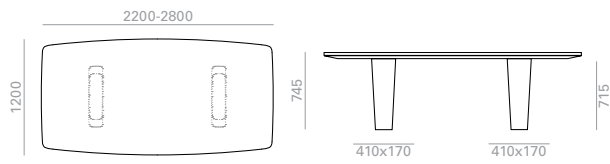

Top measures Größe der Tischplatte	Table top / Tischplatten									
	Linoleum Linoleum		Ultra-matte Ultra-matt		Ultra-matte TP Ultra-matt TP		***Marble M3 M3 Marmor		***M1 Marble M1 Marmor	
	Ref.		Ref.		Ref.		Ref.		Ref.	
6500x1500	ME02288		ME02289		ME02290		ME02291		ME02293	
kg	359'12		359'12		359'12		715		715	
4 boxes / kartons	2'95 m3		2'95 m3		2'95 m3		13'1 m3		13'1 m3	
7000x1500	ME02299		ME02300		ME02301		ME02302		ME02304	
kg	376'75		376'75		376'75		760		760	
4 boxes / kartons	3'09 m3		3'09 m3		3'09 m3		13'97 m3		13'97 m3	
7500x1500	ME02310		ME02311		ME02312		ME02313		ME02315	
kg	394'38		394'38		394'38		805		805	
4 boxes / kartons	3'23 m3		3'23 m3		3'23 m3		14'84 m3		14'84 m3	

Maximum table heights Maximale Tischhöhen

Table top / Tischplatten				
Oak Eiche	Lacquered Lackiert	Laminate Laminat	Laminate TP Laminat TP	Top Technical Stone 8

Table top / Tischplatten				
Linoleum Linoleum	Ultra-matte Ultra-matt	Ultra-matte TP Ultra-matt TP	***Marble M3 M3 Marmor	Low Iron Glass Optisch Glas