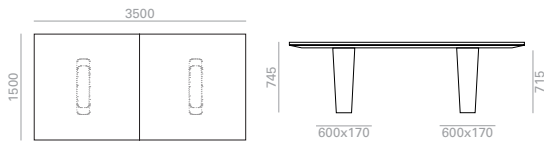

Height adjustable
glides up charged
Aufpreis für
Höhenverstellbare
Gleiter

***Marble shiny
upcharge
Aufpreis für marmor
glänzend

Top measures Größe der Tischplatte	Table top / Tischplatten										
	Oak Eiche		s600	Lacquered Lackiert		Laminate Laminat		LaminateTP LaminatTP		Low Iron Glass Optisch Glas	
	Ref.			Ref.		Ref.		Ref.		Ref.	
3500x1500	ME02217			ME02218		ME02219		ME02220		ME02221	
kg	223'38		223'38		223'38		223'38		388'75		
3 boxes / kartons	1'6 m3		1'6 m3		1'6 m3		1'6 m3		2'56 m3		

Top measures Größe der Tischplatte	Table top / Tischplatten									
	Linoleum Linoleum		Ultra-matte Ultra-matt		Ultra-matte TP Ultra-mattTP		***Marble M3 M3 Marmor		***M1 Marble M1 Marmor	
	Ref.		Ref.		Ref.		Ref.		Ref.	
3500x1500	ME02222		ME02223		ME02224		ME02225		ME02227	
kg	223'38		223'38		223'38		415		415	
3 boxes / kartons	1'6 m3		1'6 m3		1'6 m3		7'2 m3		7'2 m3	

PSTOP-TECH										
Top measures Größe der Tischplatte		Up charge for TOP-TECH Power Box. Aufpreis für TOP-TECH Power Box.		Up charge for double USB charge. Installation included. Preiszuschlag für USB-Aufladung. Installation inbegriffen.		Up charge for power socket. Installation included. Aufpreis für Steckdose. Installation inbegriffen.		Bright lacquered base up charge. Aufpreis für Hochglanzlackiert.		Access panel for wiring up charge. Aufpreis für Zugangsklappe für die Verkabelung.
	3500x1500