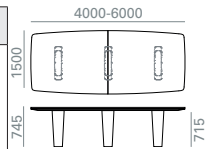

Top measures Größe der Tischplatte	Table top / Tischplatten										
	Oak Eiche		s600	Lacquered Lackiert		Laminate Laminat		LaminateTP LaminatTP		Low Iron Glass Optisch Glas	
	Ref.		Ref.		Ref.		Ref.		Ref.		
4000x1500	ME02070		ME02071		ME02072		ME02073		ME02074		
kg	241		241		241		241		430		
3 boxes / kartons	1'97 m3		1'97 m3		1'97 m3		1'97 m3		8'28 m3		
4500x1500	ME02081		ME02082		ME02083		ME02084		ME02085		
kg	258'62		258'62		258'62		258'62		471'25		
3 boxes / kartons	2'11 m3		2'11 m3		2'11 m3		2'11 m3		9'51 m3		
5000x1500	ME02092		ME02093		ME02094		ME02095		ME02096		
kg	276'25		276'25		276'25		276'25		512'5		
3 boxes / kartons	2'25 m3		2'25 m3		2'25 m3		2'25 m3		9'98 m3		
5500x1500	ME02103		ME02104		ME02105		ME02106		ME02107		
kg	287'53		293'88		293'88		293'88		553'75		
3 boxes / kartons	2'38 m3		2'38 m3		2'38 m3		2'38 m3		10'83 m3		
6000x1500	ME02114		ME02115		ME02116		ME02117		ME02118		
kg	311'5		311'5		311'5		311'5		595		
3 boxes / kartons	2'52 m3		2'52 m3		2'52 m3		2'52 m3		11'68 m3		

Height adjustable
glides up charged
Aufpreis für
Höhenverstellbare
Gleiter

***Marble shiny
upcharge
Aufpreis für marmor
glänzend

Amount of sand:
150 kg.(3x50 kg.)
Fülldeutch aus
Sand: 150 kg.(3x50
kg.)

Top measures Größe der Tischplatte	Table top / Tischplatten									
	Linoleum Linoleum		Ultra-matte Ultra-matt		Ultra-matte TP Ultra-mattTP		***Marble M3 M3 Marmor		***M1 Marble M1 Marmor	
	Ref.		Ref.		Ref.		Ref.		Ref.	
4000x1500	ME02075		ME02076		ME02077		ME02078		ME02080	
kg	241		241		241		460		460	
3 boxes / kartons	1'97 m3		1'97 m3		1'97 m3		8'28 m3		8'28 m3	
4500x1500	ME02086		ME02087		ME02088		ME02089		ME02091	
kg	258'62		258'62		258'62		505		505	
3 boxes / kartons	2'11 m3		2'11 m3		2'11 m3		9'13 m3		9'13 m3	
5000x1500	ME02097		ME02098		ME02099		ME02100		ME02102	
kg	276'25		276'25		276'25		550		550	
3 boxes / kartons	2'25 m3		2'25 m3		2'25 m3		9'98 m3		9'98 m3	
5500x1500	ME02108		ME02109		ME02110		ME02111		ME02113	
kg	293'88		293'88		293'88		595		595	
3 boxes / kartons	16'61 m3		16'61 m3		16'61 m3		10'83 m3		10'83 m3	
6000x1500	ME02119		ME02120		ME02121		ME02122		ME02124	
kg	311'5		311'5		311'5		640		640	
3 boxes / kartons	2'52 m3		2'52 m3		2'52 m3		11'68 m3		11'68 m3	

PSTOP-TECH

Top measures Größe der Tischplatte		Up charge for TOP-TECH Power Box. Aufpreis für TOP-TECH Power Box.		Up charge for double USB charge. Installation included. Preiszuschlag für USB-Aufladung. Installation inbegriffen.		Up charge for power socket. Installation included. Aufpreis für Steckdose. Installation inbegriffen.		Bright lacquered base up charge. Aufpreis für Hochglanzlackiert.		Access panel for wiring up charge. Aufpreis für Zugangsklappe für die Verkabelung.
4000x1500										
4500x1500										
5000x1500										
5500x1500										
6000x1500