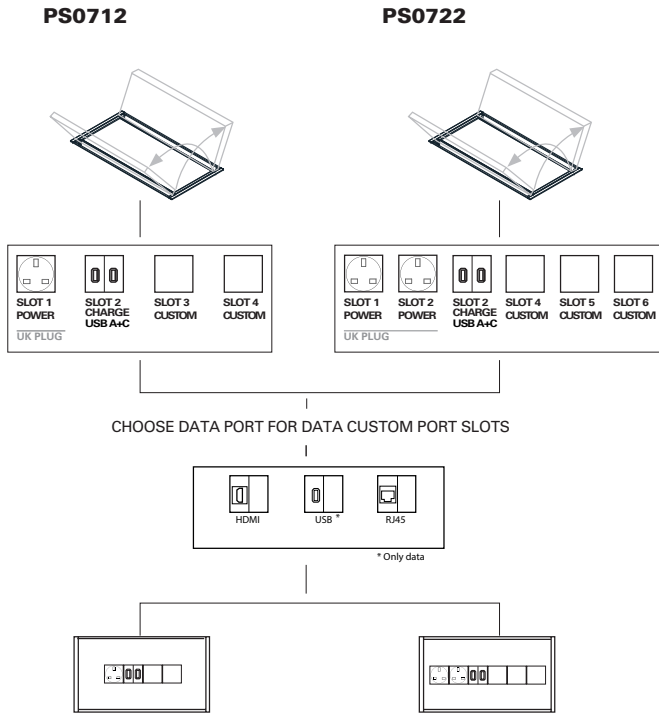

1 POWER BOXES DISTRIBUTION POWER BOX VERTEILUNG

By default power box is placed in the center of the table and in lengthwise direction. If more than one power box is installed, infor the Customer Department about the desired position.

Die Vor-Verkabelung besteht aus den notwendigen Befestigungsmechanismen um das System in den Tisch zu kaschieren, so dass die Kabeln bis zum Schluss versteckt werden. Es sind die erforderlichen Tüllen und 3 -MeterKabel enthalten. Für jedes Untergestell ist ein IN0006 notwendig.

3 CABLE WAY OUT AUSGANG DES KABELS

The cable way out can be performed directly from the power system or through a canal in the base bottom, so that is hidden until it gets to the floor.

Der Kabelausgang wird direkt aus dem System selbst gemacht, so dass das Kabel bis zum Boden versteckt bleibt.

1 POWER BOXES DISTRIBUTION POWER BOX VERTEILUNG

By standard, the position of the system will be in the central of the table, placed horizontally. When there are two system boxes, these will be separated 1/3 between them and placed horizontally. For other options, please contact the Customer Department.