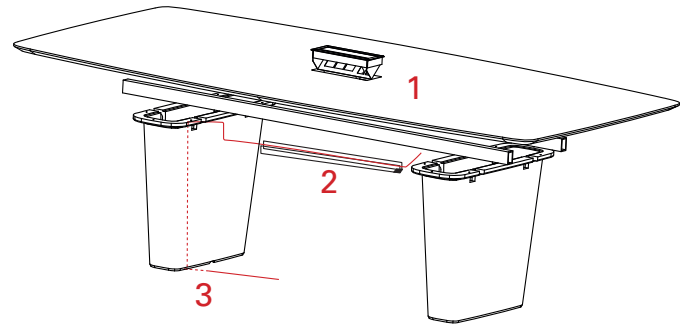

Der Kabelausgang wird direkt aus dem System selbst gemacht, so dass das Kabel bis zum Boden versteckt bleibt.

OPTIONAL PREINSTALLED WIRING

**IN-SURFACE POWER BOXES
POWER BOX IN DER TISCHPLATTE**

Aluminum power box mounted in the table top with a folding protective lid. It is served in anodized silver, black or white, for other finishing, contact the Customer Department. There are two power system sizes available and data slots can be customized according to the below diagram.

Einbaumodul aus Aluminium, integriert in der Oberfläche der Tischplatte, mit Klappdeckel, verfügbar für alle Versionen der Kollektion Reverse. Ausführung in silber eloxiert, schwarz or weiss, für andere Ausführungen setzen Sie sich mit unserer Verkaufsabteilung in Verbindung. Verfügbar in zwei verschiedene Kastengrößen und mit konfigurierbare Anschlussmöglichkeiten.