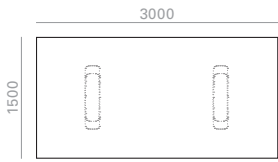

Height adjustable glides up charged
Aufpreis für Höhenverstellbare Gleiter

***Marble shiny upcharge
Aufpreis für marmor glänzend

Amount of sand: 150 kg.(3x50 kg.)
Fülldeutch aus Sand: 150 kg.(3x50 kg.)

Top measures Größe der Tischplatte	Table top / Tischplatten										
	Oak Eiche		s600	Lacquered Lackiert		Laminate Laminat		LaminateTP LaminatTP		Low Iron Glass Optisch Glas	
	Ref.		Ref.		Ref.		Ref.		Ref.		
3000x1500	ME02206		ME02207		ME02208		ME02209		ME02210		
kg	175'75		175'75		175'75		175'75		317'5		
2 boxes / kartons	1'83 m3		1'83 m3		1'83 m3		1'83 m3		6'01 m3		

Top measures Größe der Tischplatte	Table top / Tischplatten									
	Linoleum Linoleum		Ultra-matte Ultra-matt		Ultra-matte TP Ultra-matt TP		***Marble M3 M3 Marmor		***M1 Marble M1 Marmor	
	Ref.		Ref.		Ref.		Ref.		Ref.	
3000x1500	ME02211		ME02212		ME02213		ME02214		ME02216	
kg	175'75		175'75		175'75		340		340	
2 boxes / kartons	1'83 m3		1'83 m3		1'83 m3		6'01 m3		6'01 m3	

PSTOP-TECH										
Top measures Größe der Tischplatte		Up charge for TOP-TECH Power Box. Aufpreis für TOP-TECH Power Box.		Up charge for double USB charge. Installation included. Preiszuschlag für USB-Aufladung. Installation inbegriffen.		Up charge for power socket. Installation included. Aufpreis für Steckdose. Installation inbegriffen.		Bright lacquered base up charge. Aufpreis für Hochglanzlackiert.		Access panel for wiring up charge. Aufpreis für Zugangsklappe für die Verkabelung.
	3000x1500