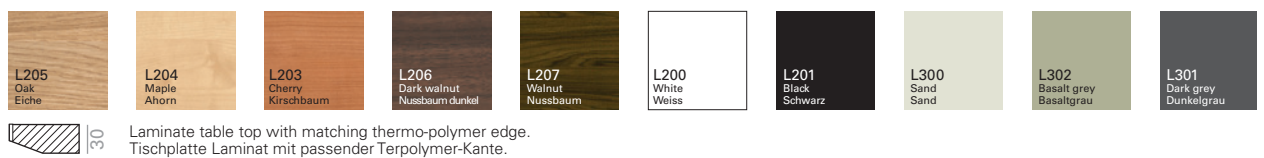

Laminated TP
Laminat TP