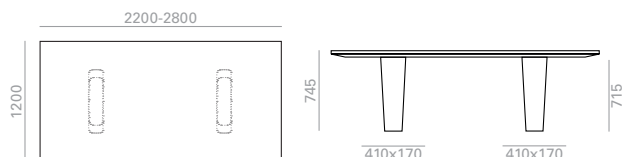

Height adjustable glides up charged
Aufpreis für Höhenverstellbare Gleiter

***Marble shiny upcharge
Aufpreis für marmor glänzend

Amount of sand: 150 kg.(3x50 kg.)
Fülldeutch aus Sand: 150 kg.(3x50 kg.)

Top measures Größe der Tischplatte	Table top / Tischplatten													
	Oak Eiche		s600		Lacquered Lackiert		Laminate Laminat		Laminate TP Laminat TP		Top Technical Stone 8		Low Iron Glass Optisch Glas	
	Ref.		Ref.		Ref.		Ref.		Ref.		Ref.		Ref.	
2200x1200	ME02158		ME02159		ME02160		ME02161		ME02162		ME02163			
kg	132'04		132'04		132'04		132'04		228'4		215'2			
2 boxes / kartons	1'44 m3		1'44 m3		1'44 m3		1'44 m3		3'91 m3		1'56 m3			
2400x1200	ME02170		ME02171		ME02172		ME02173		ME02174		ME02175			
kg	137'68		137'68		137'68		137'68		242'8		228'4			
2 boxes / kartons	1'48 m3		1'48 m3		1'48 m3		1'48 m3		4'19 m3		1'64 m3			
2600x1200	ME02182		ME02183		ME02184		ME02185		ME02186		ME02187			
kg	143'32		143'32		143'32		143'32		257'2		241'6			
2 boxes / kartons	1'53 m3		1'53 m3		1'53 m3		1'53 m3		4'47 m3		4'47 m3			
2800x1200	ME02194		ME02195		ME02196		ME02197		ME02198		ME02199			
kg	148'96		148'96		148'96		148'96		271'6		254'8			
2 boxes / kartons	1'57 m3		1'57 m3		1'57 m3		1'57 m3		4'75 m3		4'75 m3			

Top measures Größe der Tischplatte	Table top / Tischplatten									
	Linoleum Linoleum		Ultra-matte Ultra-matt		Ultra-matte TP Ultra-matt TP		***Marble M3 M3 Marmor		***M1 Marble M1 Marmor	
	Ref.		Ref.		Ref.		Ref.		Ref.	
2200x1200	ME02164		ME02165		ME02166		ME02167		ME02169	
kg	132'04		132'04		132'04		228'4		228'4	
2 boxes / kartons	1'44 m3		1'44 m3		1'44 m3		3'91 m3		3'91 m3	
2400x1200	ME02176		ME02177		ME02178		ME02179		ME02181	
kg	137'68		137'68		137'68		242'8		242'8	
2 boxes / kartons	1'48 m3		1'48 m3		1'48 m3		4'19 m3		4'19 m3	
2600x1200	ME02188		ME02189		ME02190		ME02191		ME02193	
kg	143'32		143'32		143'32		257'2		257'2	
2 boxes / kartons	1'53 m3		1'53 m3		1'53 m3		4'47 m3		4'47 m3	
2800x1200	ME02200		ME02201		ME02202		ME02203		ME02205	
kg	148'96		148'96		148'96		271'6		271'6	
2 boxes / kartons	1'57 m3		1'57 m3		1'57 m3		4'75 m3		4'75 m3	

PSTOP-TECH

Top measures Größe der Tischplatte		Up charge for TOP-TECH Power Box. Aufpreis für TOP-TECH Power Box.		Up charge for double USB charge. Installation included. Preiszuschlag für USB-Aufladung. Installation inbegriffen.		Up charge for power socket. Installation included. Aufpreis für Steckdose. Installation inbegriffen.		Bright lacquered base up charge. Aufpreis für Hochglanzlackiert.		Access panel for wiring up charge. Aufpreis für Zugangsklappe für die Verkabelung.
2200x1200										
2400x1200										
2600x1200										
2800x1200