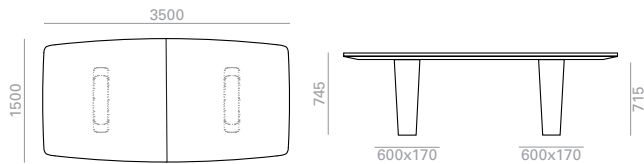

Height adjustable
glides up charged
Aufpreis für
Höhenverstellbare
Gleiter

***Marble shiny
upcharge
Aufpreis für marmor
glänzend

Amount of sand: 50 kg.(2x25 kg.)
Fülldeutch aus Sand: 50 kg.(2x25 kg.)

Top measures Größe der Tischplatte	Table top / Tischplatten										
	Oak Eiche		s600	Lacquered Lackiert		Laminate Laminat		LaminateTP LaminatTP		Low Iron Glass Optisch Glas	
	Ref.		Ref.		Ref.		Ref.		Ref.		
3500x1500	ME02059		ME02060		ME02061		ME02062		ME02063		
kg	223'38		223'38		223'38		223'38		388'75		
3 boxes / kartons	1'6 m3		1'6 m3		1'6 m3		1'6 m3		2'56 m3		

Top measures Größe der Tischplatte	Table top / Tischplatten									
	Linoleum Linoleum		Ultra-matte Ultra-matt		Ultra-matte TP Ultra-matt TP		***Marble M3 M3 Marmor		***M1 Marble M1 Marmor	
	Ref.		Ref.		Ref.		Ref.		Ref.	
3500x1500	ME02064		ME02065		ME02066		ME02067		ME02069	
kg	223'38		223'38		223'38		415		415	
3 boxes / kartons	1'6 m3		1'6 m3		1'6 m3		7'2 m3		7'2 m3	

PSTOP-TECH										
Top measures Größe der Tischplatte		Up charge for TOP-TECH Power Box. Aufpreis für TOP-TECH Power Box.		Up charge for double USB charge. Installation included. Preiszuschlag für USB-Aufladung. Installation inbegriffen.		Up charge for power socket. Installation included. Aufpreis für Steckdose. Installation inbegriffen.		Bright lacquered base up charge. Aufpreis für Hochglanzlackiert.		Access panel for wiring up charge. Aufpreis für Zugangsklappe für die Verkabelung.
	3500x1500