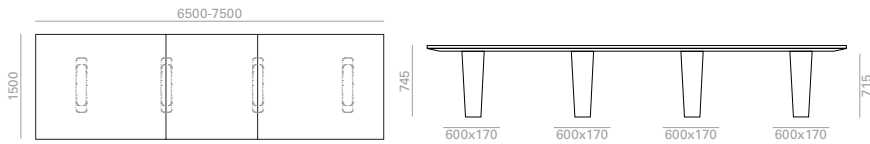

Height adjustable glides up charged
Aufpreis für Höhenverstellbare Gleiter

***Marble shiny upcharge
Aufpreis für marmor glänzend

Amount of sand: 200 kg.(4x50 kg.)
Fülldeutch aus Sand: 200 kg.(4x50 kg.)

Top measures Größe der Tischplatte	Table top / Tischplatten										
	Oak Eiche		s600	Lacquered Lackiert		Laminate Laminat		Laminate TP Laminat TP		Low Iron Glass Optisch Glas	
	Ref.			Ref.		Ref.		Ref.		Ref.	
6500x1500	ME02283			ME02284		ME02285		ME02286		ME02287	
kg	359'12		359'12		359'12		359'12		666'25		
4 boxes / kartons	2'95 m3		2'95 m3		2'95 m3		2'95 m3		4'68 m3		
7000x1500	ME02294			ME02295		ME02296		ME02297		ME02298	
kg	376'75		376'75		376'75		376'75		707'5		
4 boxes / kartons	3'09 m3		3'09 m3		3'09 m3		3'09 m3		4'94 m3		
7500x1500	ME02305			ME02306		ME02307		ME02308		ME02309	
kg	394'38		394'38		394'38		394'38		748'75		
4 boxes / kartons	3'23 m3		3'23 m3		3'23 m3		3'23 m3		14'84 m3		

Top measures Größe der Tischplatte	Table top / Tischplatten									
	Linoleum Linoleum		Ultra-matte Ultra-matt		Ultra-matte TP Ultra-matt TP		***Marble M3 M3 Marmor		***M1 Marble M1 Marmor	
	Ref.		Ref.		Ref.		Ref.		Ref.	
6500x1500	ME02288		ME02289		ME02290		ME02291		ME02293	
kg	359'12		359'12		359'12		715		715	
4 boxes / kartons	2'95 m3		2'95 m3		2'95 m3		13'1 m3		13'1 m3	
7000x1500	ME02299		ME02300		ME02301		ME02302		ME02304	
kg	376'75		376'75		376'75		760		760	
4 boxes / kartons	3'09 m3		3'09 m3		3'09 m3		13'97 m3		13'97 m3	
7500x1500	ME02310		ME02311		ME02312		ME02313		ME02315	
kg	394'38		394'38		394'38		805		805	
4 boxes / kartons	3'23 m3		3'23 m3		3'23 m3		14'84 m3		14'84 m3	

PSTOP-TECH

Top measures Größe der Tischplatte		Up charge for TOP-TECH Power Box. Aufpreis für TOP-TECH Power Box.		Up charge for double USB charge. Installation included. Preiszuschlag für USB-Aufladung. Installation inbegriffen.		Up charge for power socket. Installation included. Aufpreis für Steckdose. Installation inbegriffen.		Bright lacquered base up charge. Aufpreis für Hochglanzlackiert.		Access panel for wiring up charge. Aufpreis für Zugangsklappe für die Verkabelung.
6500x1500										
7000x1500										
7500x1500