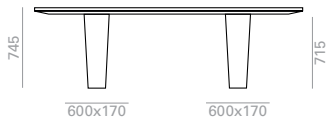

Height adjustable glides up charged
Aufpreis für Höhenverstellbare Gleiter

***Marble shiny upcharge
Aufpreis für marmor glänzend

Amount of sand: 150 kg.(3x50 kg.)
Fülldeutch aus Sand: 150 kg.(3x50 kg.)

Top measures Größe der Tischplatte	Table top / Tischplatten										
	Oak Eiche		s600	Lacquered Lackiert		Laminate Laminat		LaminateTP LaminatTP		Low Iron Glass Optisch Glas	
	Ref.		Ref.		Ref.		Ref.		Ref.		
3000x1500	ME02206		ME02207		ME02208		ME02209		ME02210		
kg	175'75		175'75		175'75		175'75		317'5		
2 boxes / kartons	1'83 m3		1'83 m3		1'83 m3		1'83 m3		6'01 m3		

Top measures Größe der Tischplatte	Table top / Tischplatten									
	Linoleum Linoleum		Ultra-matte Ultra-matt		Ultra-matte TP Ultra-matt TP		***Marble M3 M3 Marmor		***M1 Marble M1 Marmor	
	Ref.		Ref.		Ref.		Ref.		Ref.	
3000x1500	ME02211		ME02212		ME02213		ME02214		ME02216	
kg	175'75		175'75		175'75		340		340	
2 boxes / kartons	1'83 m3		1'83 m3		1'83 m3		6'01 m3		6'01 m3	

PSTOP-TECH										
Top measures Größe der Tischplatte		Up charge for TOP-TECH Power Box. Aufpreis für TOP-TECH Power Box.		Up charge for double USB charge. Installation included. Preiszuschlag für USB-Aufladung. Installation inbegriffen.		Up charge for power socket. Installation included. Aufpreis für Steckdose. Installation inbegriffen.		Bright lacquered base up charge. Aufpreis für Hochglanzlackiert.		Access panel for wiring up charge. Aufpreis für Zugangsklappe für die Verkabelung.
	3000x1500