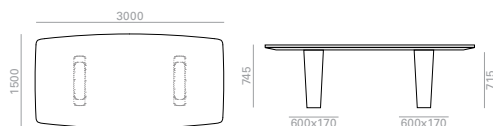

Height adjustable
glides up charged
Aufpreis für
Höhenverstellbare
Gleiter

***Marble shiny
upcharge
Aufpreis für marmor
glänzend

Amount of sand: 50 kg.(2x25 kg.)
Füllgewicht aus Sand: 50 kg.(2x25 kg.)

Top measures Größe der Tischplatte	Table top / Tischplatten										
	Oak Eiche		s600	Lacquered Lackiert		Laminate Laminat		LaminateTP LaminatTP		Low Iron Glass Optisch Glas	
	Ref.			Ref.		Ref.		Ref.		Ref.	
3000x1500	ME02048			ME02049		ME02050		ME02051		ME02052	
kg	175'75		175'75		175'75		175'75		317'5		
2 boxes / kartons	1'85 m3		1'85 m3		1'85 m3		1'85 m3		6'01 m3		

Top measures Größe der Tischplatte	Table top / Tischplatten									
	Linoleum Linoleum		Ultra-matte Ultra-matt		Ultra-matte TP Ultra-mattTP		***Marble M3 M3 Marmor		***M1 Marble M1 Marmor	
	Ref.		Ref.		Ref.		Ref.		Ref.	
3000x1500	ME02053		ME02054		ME02055		ME02056		ME02058	
kg	175'75		175'75		175'75		340		340	
2 boxes / kartons	1'85 m3		1'85 m3		1'85 m3		6'01 m3		6'01 m3	

PSTOP-TECH

Top measures Größe der Tischplatte		Up charge for TOP-TECH Power Box. Aufpreis für TOP-TECH Power Box.		Up charge for double USB charge. Installation included. Preiszuschlag für USB-Aufladung. Installation inbegriffen.		Up charge for power socket. Installation included. Aufpreis für Steckdose. Installation inbegriffen.		Bright lacquered base up charge. Aufpreis für Hochglanzlackiert.		Access panel for wiring up charge. Aufpreis für Zugangsklappe für die Verkabelung.
3000x1500