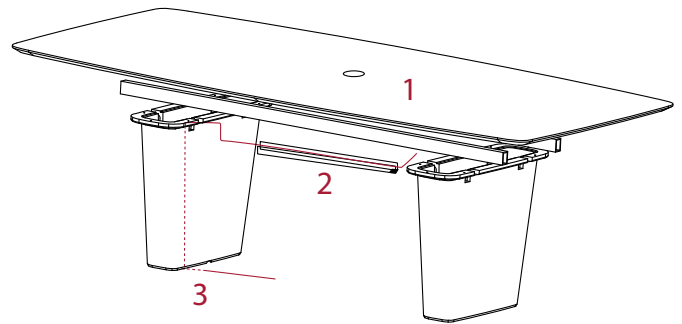

**QI CHARGING POWER BOXES
POWER BOX QI LADEN**

The inductive charging station, allows maximum larger contact surface. Available in two finish: black or white.

PS0714