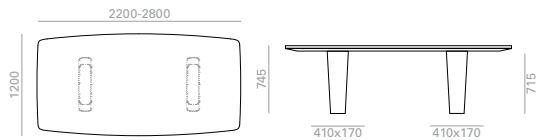

Height adjustable glides up charged
Aufpreis für Höhenverstellbare Gleiter

***Marble shiny upcharge
Aufpreis für marmor glänzend

Amount of sand: 50 kg.(2x25 kg.)
Füllgewicht aus Sand: 50 kg.(2x25 kg.)

Top measures Größe der Tischplatte	Table top / Tischplatten													
	Oak Eiche		s600		Lacquered Lackiert		Laminate Laminat		LaminateTP LaminatTP		Top Technical Stone 8		Low Iron Glass Optisch Glas	
	Ref.		Ref.		Ref.		Ref.		Ref.		Ref.		Ref.	
2200x1200	ME02000		ME02001		ME02002		ME02003		ME02004		ME02005			
kg	132'04		132'04		132'04		132'04		228'4		215'2			
2 boxes / kartons	1'44 m3		1'44 m3		1'44 m3		1'44 m3		3'91 m3		1'56 m3			
2400x1200	ME02012		ME02013		ME02014		ME02015		ME02016		ME02017			
kg	137'68		137'68		137'68		137'68		242'8		228'4			
2 boxes / kartons	1'48 m3		1'48 m3		1'48 m3		1'48 m3		4'19 m3		1'64 m3			
2600x1200	ME02024		ME02025		ME02026		ME02027		ME02028		ME02029			
kg	143'32		143'32		143'32		143'32		257'2		241'6			
2 boxes / kartons	1'53 m3		1'53 m3		1'53 m3		1'53 m3		4'47 m3		4'47 m3			
2800x1200	ME02036		ME02037		ME02038		ME02039		ME02040		ME02041			
kg	148'96		148'96		148'96		148'96		271'6		254'8			
2 boxes / kartons	1'57 m3		1'57 m3		1'57 m3		1'57 m3		4'75 m3		4'75 m3			