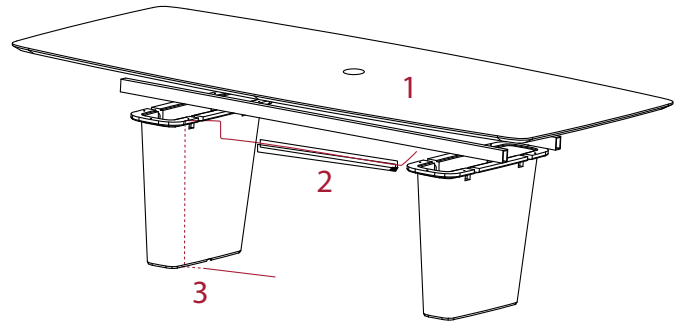

Die Vor-Verkabelung besteht aus den notwendigen Befestigungsmechanismen um das System in den Tisch zu kaschieren, so dass die Kabeln bis zum Schluss versteckt werden. Es sind die erforderlichen Tüllen und 3-MeterKabel enthalten. Für andere Kabellängen setzten Sie sich mit unserer Verkaufsabteilung in Verbindung.

**IN-SURFACE POWER BOXES
POWER BOX IN DER TISCHPLATTE**

It is a data dynamo with 2 amp dual charging USB. Available in two finish: black or white.

PS0804

1 POWER BOXES DISTRIBUTION POWER BOX VERTEILUNG

By standard, the position of the system will be in the central of the table, placed horizontally. When there are two system boxes, these will be separated 1/3 between them and placed horizontally. For other options, please contact the Customer Department.