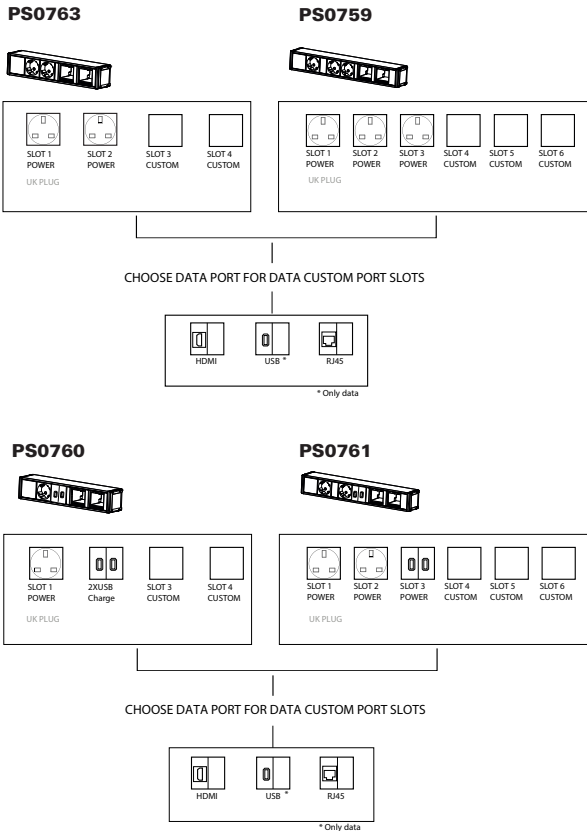

**UNDER-TOP POWER BOXES
POWER BOX UNTER DERTISCHPLATTE**

Power box mounted under the table top. Available in black or white color (silver or black in USA), for other finishing, contact the Customer Department. There are two power system sizes available and data slots can be customized according to the below diagram.

Die Steckerbox unterhalb der Tischplatte. Standardmässig in schwarz oder weiss Ausführung (silber oder schwarz in den USA). Für weitere Ausführungen setzen Sie sich mit unserer Verkaufsabteilung in Verbindung. Es werden zwei Box-Formate in zwei verschiedenen Box-Grössen angeboten, mit konfigurierbare Anschlussmöglichkeiten.

**OPTIONAL PREINSTALLED WIRING
VOR-VERKABELUNG**

IN0006

Preinstalled wiring consists in the addition of the necessary mechanisms to integrate power systems in the table, so that wiring is hidden until the way out in the door. Necessary grommet are included and 3m cable (from the power system). For other cable dimensions contact the Customer Department.

Die Vor-Verkabelung besteht aus den notwendigen Befestigungsmechanismen um das System in den Tisch zu kaschieren, so dass die Kabeln bis zum Schluss versteckt werden. Es sind die erforderlichen Tüllen und 3 -Meter-Kabel enthalten. Für andere Kabellängen setzen Sie sich mit unserer Verkaufsabteilung in Verbindung.