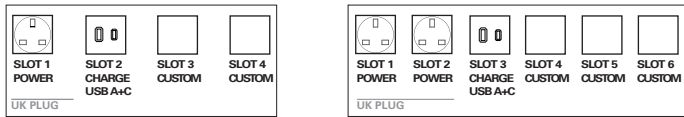

PS0737

PS0738