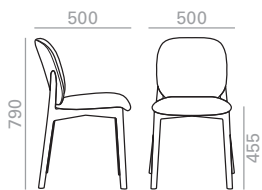

SI3020

Stackable chair with oak board seat and backrest and solid beech wood. Option of fully upholstered shell or upholstered shell pad.

Stapelbare Stuhl mit Sitz und Rückenlehne aus Eichenbrett und Gestell aus massivem Buchenholz. Wahlmöglichkeit zwischen gepolsterte m Sitz und gepolsterter Rückenlehne oder komplett gepolstertem Sitz und Rückenlehne.