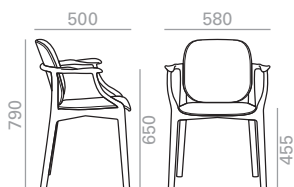

COM cm. per unit	COL m2
------------------	--------

0,3 m3

22 kg

x2

Fully upholstered Gepolsterter Sitzschale

1 units	65	1,5
10 units or more	65	

4

4

Shell pad Spiegelpolsterung im Sitz und Rücken

1 units	65	1,5
10 units or more	65	

Beech
Buche

Fully upholstered
Vollgepolstert

Upholstered shell pad
Spiegelpolsterung im Sitz und Rücken

SO3021

Stackable armchair with oak board seat and backrest and solid beech wood. Option of fully upholstered shell or upholstered shell pad.