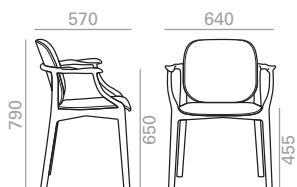

COM cm. per unit	COL m2
------------------	--------

0,41 m3

24 kg

x2

Fully upholstered Gepolsterter Sitzschale

1 units	100	2
10 units or more	100	

4

4

Shell pad Spiegelpolsterung im Sitz und Rücken

1 units	65	1,5
10 units or more	65	

Beech
Buche

Fully upholstered
Vollgepolstert

Upholstered shell pad
Spiegelpolsterung im Sitz und Rücken

SO3023

Stackable armchair with oak board seat and backrest and solid beech wood. Wide version. Option of fully upholstered shell or upholstered shell pad.