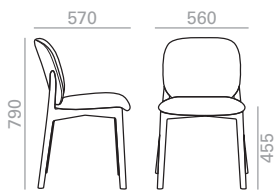

COM cm. per unit	COL m2
------------------	--------

0,38 m3

24 kg

x2

Fully upholstered Gepolsterter Sitzschale

1 units	65	1,5
10 units or more	65	

4

4

Shell pad Spiegelpolsterung im Sitz und Rücken

1 units	65	1,5
10 units or more	65	

Beech
Buche

Fully upholstered
Vollgepolstert

Upholstered shell pad
Spiegelpolsterung im Sitz und Rücken

SI3022

Stackable chair with oak board seat and backrest and solid beech wood. Wide version. Option of fully upholstered shell or upholstered shell pad.