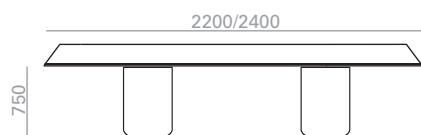

***Marble shiny upcharge
Aufpreis für marmor glänzend

Height adjustable glides up charge
Aufpreis für Höhenverstellbare Gleiter

Column height / Höhe der Säule													
Top measures Größe der Tischplatte	Table top / Tischplatten										Top & Base		
	Oak Eiche		s600	Lacquered Lackiert		Laminate Laminat		Laminate TP LaminatTp		*Top Technical Stone 8	Low Iron Glass Optisch Glas	Cement Ziment	
	Ref.			Ref.		Ref.		Ref.		Ref.		Ref.	
2200x1200	ME03655			ME03656		ME03657		ME03658		ME03659		ME03660	ME03661
kg	126			126			126			140		150	128
2 boxes/ kartons m3	0,84			0,84			0,84			3'69		3'69	0'84

2400x1200	ME03668			ME03669		ME03670		ME03671		ME03672		ME03673	ME03674
kg	131			131			131			148		158	133
2 boxes/ kartons m3	0,88			0,88			0,88			3'97		3'97	0'88

Column height / Höhe der Säule											
Top measures Größe der Tischplatte	Table top / Tischplatten										
	Linoleum Linoleum		Ultra-matte Ultra-matt		Ultra-matte TP Ultra-matt TP		***Marble M1		***Marble M3		
	Ref.		Ref.		Ref.		Ref.		Ref.		
2200x1200	ME03662		ME03663		ME03664		ME03665		ME03667		
kg	128		126		126		284		284		
2 boxes/ kartons m3	0,84		0,84		0,84		3,69		3'69		

Amount of sand: 80 kg. (2x40 kg.) /
Füllgewicht aus Sand: 80 kg. (2x40 kg.)

2400x1200	ME03675		ME03676		ME03677		ME03678		ME03680	
kg	131		131		131		312		312	
2 boxes/ kartons m3	0,88		0,88		0,88		3,97		3'97	

PSTOP-TECH

Top measures Größe der Tischplatte		Up charge for TOP-TECH Power Box. Aufpreis für TOP-TECH Power Box.		Up charge for double USB charge. Installation included. Preiszuschlag für USB-Aufladung. Installation inbegriffen.		Up charge for power socket. Installation included. Aufpreis für Steckdose. Installation inbegriffen.		Bright lacquered base up charge. Aufpreis für Hochglanzlackiert.		Access panel for wiring up charge. Aufpreis für Zugangsklappe für die Verkabelung.
2200x1200										
2400x1200