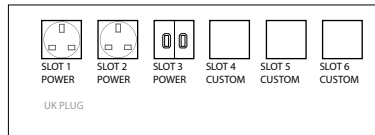

**UNDER-TOP POWER BOXES
POWER BOX UNTER DER TISCHPLATTE**

Power box mounted under the table top. Available in black or white color (silver or black in USA), for other finishing, contact the Customer Department. There are two power system sizes available and data slots can be customized according to the below diagram.

Die Steckerbox unterhalb der Tischplatte. Standardmässig in schwarz oder weiss Ausführung (silber oder schwarz in den USA). Für weitere Ausführungen setzen Sie sich mit unserer Verkaufsabteilung in Verbindung. Es werden zwei Box-Formate in zwei verschiedenen Box-Grössen angeboten, mit konfigurierbare Anschlussmöglichkeiten.

PS0763

PS0759

CHOOSE DATA PORT FOR DATA CUSTOM PORT SLOTS

1 POWER BOXES DISTRIBUTION POWER BOX VERTEILUNG

By default power box is placed in the center of the table and in lengthwise direction. If more than one power box is installed, inform the Customer Department about the desired position.

Standardmässig wird das System auf der linken Seite des Tisches installiert, orientiert auf das gegenüberliegende Bein, um den Kabel durch diesen Tischfuss zu übergeben. Bei Sonderausstattungen, setzen Sie sich mit unserer Verkaufsabteilung in Verbindung.

PS0760

PS0761

CHOOSE DATA PORT FOR DATA CUSTOM PORT SLOTS

2 WIRING MANAGEMENT KABEL-VERWALTUNG

Wire pass through an aluminum grommet keeping it hidden. By default color is silver, for other finishings ask the Customer Department.

Das Kabel geht durch eine Aluminium-Tülle. Die Standardausführung ist silber, für weitere Ausführungen setzen Sie sich mit unserer Verkaufsabteilung in Verbindung.

**OPTIONAL PREINSTALLED WIRING
VOR-VERKABELUNG**

IN0006