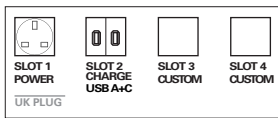

PS0712

PS0722