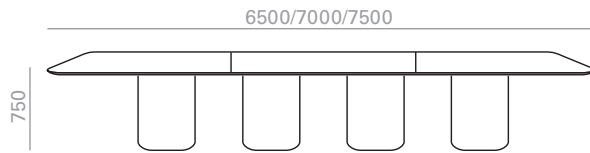

***Marble shiny upcharge
Aufpreis für marmor glänzend

Height adjustable glides up charge
Aufpreis für Höhenverstellbare Gleiter

Column height / Höhe der Säule														
Top measures Größe der Tischplatte	Table top / Tischplatten										Top & Base			
	Oak Eiche		s600	Lacquered Lackiert		Laminate Laminat		Laminate TP Laminat Tp		*Top Technical Stone 8	Low Iron Glass Optisch Glas	Cement Ziment		
	Ref.			Ref.		Ref.		Ref.		Ref.		Ref.		
6500x1500 round square	ME03572			ME03573		ME03574		ME03575		ME03576		ME03577		ME03578
kg	528		604		464		464		639		620'7		533	
4 boxes/ kartons m3	3,25		3,25		3,25		3,25		13'92		13'92		3'25	

7000x1500 round square	ME03579			ME03580		ME03581		ME03582		ME03583		ME03584		ME03585
kg	541		623		472		472		659		641		546	
4 boxes/ kartons m3	3,31		3,31		3,31		3,31		14'27		14'27		3'31	

7500x1500 round square	ME03586			ME03587		ME03588		ME03589		ME03590		ME03591		ME03592
kg	555		642		481		481		680		662		560	
4 boxes/ kartons m3	4,46		4,46		4,46		4,46		21'46		21'46		4'46	

Column height / Höhe der Säule											
Top measures Größe der Tischplatte	Table top / Tischplatten										
	Linoleum Linoleum		Ultra-matte Ultra-matt		Ultra-matte TP Ultra-matt TP		***Marble M1	***Marble M3			
	Ref.		Ref.		Ref.		Ref.		Ref.		
6500x1500 round square	ME03593		ME03594		ME03595		ME03596		ME03598		
kg	464		464		464		964		964		
4 boxes/ kartons m3	19,84		19,84		19,84		13,4		13'4		

Amount of sand: 240 kg. (4x60 kg.) /
Füllgewicht aus Sand: 240 kg. (4x60 kg.)

7000x1500 round square	ME03599		ME03600		ME03601		ME03602		ME03604		
kg	472		472		472		1011		1011		
4 boxes/ kartons m3	3,31		3,31		3,31		14,27		14'27		

7500x1500 round square	ME03605		ME03606		ME03607		ME03608		ME03610		
kg	481		481		481		1058		1058		
4 boxes/ kartons m3	4,46		4,46		4,46		21,46		21'46		

PSTOP-TECH												
Top measures Größe der Tischplatte		Up charge for TOP-TECH Power Box. Aufpreis für TOP-TECH Power Box.		Up charge for double USB charge. Installation included. Preiszuschlag für USB-Auffadung. Installation inbegriffen.		Up charge for power socket. Installation included. Aufpreis für Steckdose. Installation inbegriffen.		Aufpreis für glanzlackiert.		Access panel for wiring up charge. Aufpreis für nungsklappe für die Verkabelung.		Oak base up charge Aufpreis für Eiche-base
6500x1500 round square												
7000x1500 round square												
7500x1500 round square