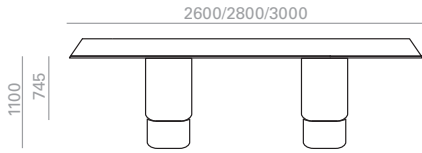

Column height / Höhe der Säule													
Top measures Grösse der Tischplatte	Table top / Tischplatten												
	Linoleum Linoleum		Ultra-matte Ultra-matt		Ultra-matte TP Ultra-matt TP								
	Ref.		Ref.		Ref.								
2600x1500 round square	ME03359			ME03360			ME03361						
kg	242		242		242								
2 boxes/ kartons  m3	1,46		1,46		1,46								

Amount of sand: 100 kg. (2x50 kg.) /  
Füllgewicht aus Sand: 100 kg. (2x50 kg.)

2800x1500 round square	ME03365			ME03366			ME03367		
kg	245		245		245				
2 boxes/ kartons  m3	1,52		1,52		1,52				

3000x1500 round square	ME03371			ME03372			ME03373		
kg	227'6		228		228				
2 boxes/ kartons  m3	1,57		1,57		1,57				

### PS TOP-TECH

Top measures Grösse der Tischplatte		Up charge for TOP-TECH Power Box. Aufpreis für TOP-TECH Power Box.		Up charge for double USB charge. Installation included. Preiszuschlag für USB-Aufladung. Installation inbegriffen.		Up charge for power socket. Installation included. Aufpreis für Steckdose. Installation inbegriffen.		Bright lacquered base up charge. Aufpreis für Hochglanzlackiert.
2600x1500 round square								
2800x1500 round square								
3000x1500 round square								