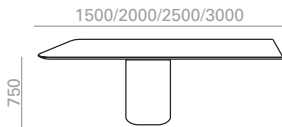

***Marble shiny upcharge
Aufpreis für marmor glänzend

Height adjustable glides up charged
Aufpreis für Höhenverstellbare Gleiter

Column height / Höhe der Säule															
Top measures Grösse der Tischplatte	Table top / Tischplatten											Top & Base			
	Oak Eiche		s600	Lacquered Lackiert		Laminate Laminat		Laminate TP LaminatTp		*Top Technical Stone 8		Low Iron Glass Optisch Glas		Cement Ziment	
	Ref.			Ref.		Ref.		Ref.		Ref.		Ref.		Ref.	
1500x1500	ME03707			ME03708		ME03709		ME03710		ME03711		ME03712		ME03713	
kg	110		110		110		110		120		133		110		
2 boxes/ kartons m3	0,73		0,73		0,73		0,73		3'18		3'18		0'73		

2000x1500	ME03717			ME03718		ME03719		ME03720		ME03721		ME03722		ME03723	
kg	129		129		129		129		139		159		129		
2 boxes/ kartons m3	0,86		0,86		0,86		0,86		4'03		4'03		0'86		

Amount of sand: 50 kg. /
Füllgewicht aus Sand: 50 kg.

Column height / Höhe der Säule												
Top measures Grösse der Tischplatte	Table top / Tischplatten											
	Linoleum Linoleum		Ultra-matte Ultra-matt		Ultra-matte TP Ultra-matt TP							
	Ref.		Ref.		Ref.							
1500x1500	ME03714		ME03715		ME03716							
kg	110		110		110							
2 boxes/ kartons m3	0,73		0,73		0,73							

2000x1500	ME03724		ME03725		ME03726	
kg	129		129		129	
2 boxes/ kartons m3	0,86		0,86		0,86	

PSTOP-TECH												
Top measures Grösse der Tischplatte		Up charge for TOP-TECH Power Box. Aufpreis für TOP-TECH Power Box.		Up charge for double USB charge. Installation included. Preiszuschlag für USB-Aufladung. Installation inbegriffen.		Up charge for power socket. Installation included. Aufpreis für Steckdose. Installation inbegriffen.		Aufpreis für glanzlackiert.		Access panel for wiring up charge. Aufpreis für Zugklappe für die Verkabelung.		Oak base up charge Aufpreis für Eiche-base
	1500x1500											
	2000x1500