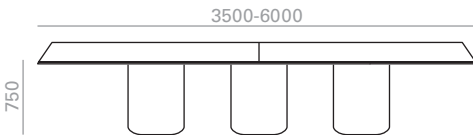

***Marble shiny upcharge
Aufpreis für marmor glänzend

Height adjustable glides up charge
Aufpreis für Höhenverstellbare Gleiter

Column height / Höhe der Säule															
Top measures Grösse der Tischplatte	Table top / Tischplatten											Top & Base			
	Oak Eiche		s600	Lacquered Lackiert		Laminate Laminat		Laminate TP LaminatTp		*Top Technical Stone 8		Low Iron Glass Optisch Glas		Cement Ziment	
	Ref.			Ref.		Ref.		Ref.		Ref.		Ref.		Ref.	
5000x1500	ME03533			ME03534		ME03535		ME03536		ME03537		ME03538		ME03539	
kg	399		457		350		350		489		471		404		
3 boxes/ kartons m3	2,73		2,73		2,73		2,73		10'5		10'5		2'73		

5500x1500	ME03540			ME03541		ME03542		ME03543		ME03544		ME03545		ME03546	
kg	413		477		358		358		509		491		418		
3 boxes/ kartons m3	2,87		2,87		2,87		2,87		11'35		11'35		2'87		

6000x1500	ME03547			ME03548		ME03549		ME03550		ME03551		ME03552		ME03553	
kg	426		496		367		367		530		512		431		
3 boxes/ kartons m3	3		3		3		3		12'2		12'2		3		

Column height / Höhe der Säule												
Top measures Grösse der Tischplatte	Table top / Tischplatten											
	Linoleum Linoleum		Ultra-matte Ultra-matt		Ultra-matte TP Ultra-matt TP		***Marble M1	***Marble M3				
	Ref.		Ref.		Ref.		Ref.		Ref.			
5000x1500	ME03554		ME03555		ME03556		ME03557		ME03559			
kg	350		350		350		735		735			
3 boxes/ kartons m3	2,73		2,73		2,73		10,5		10'5			

Amount of sand: 150 kg. (3x50 kg.) /
Füllgewicht aus Sand: 150 kg. (3x50 kg.)

5500x1500	ME03560		ME03561		ME03562		ME03563		ME03565	
kg	358		358		358		781'6		782	
3 boxes/ kartons m3	2,87		2,87		2,87		11,35		11'35	

6000x1500	ME03566		ME03567		ME03568		ME03569		ME03571	
kg	367		367		367		829		829	
3 boxes/ kartons m3	3		3		3		12,2		12'2	

PSTOP-TECH												
Top measures Grösse der Tischplatte		Up charge for TOP-TECH Power Box. Aufpreis für TOP-TECH Power Box.		Up charge for double USB charge. Installation included. Preiszuschlag für USB-Aufladung. Installation inbegriffen.		Up charge for power socket. Installation included. Aufpreis für Steckdose. Installation inbegriffen.		Aufpreis für glanzlackiert.		Access panel for wiring up charge. Aufpreis fürnngsklappe für die Verkabelung.		Oak base up charge Aufpreis für Eiche-base
5000x1500												
5500x1500												
6000x1500