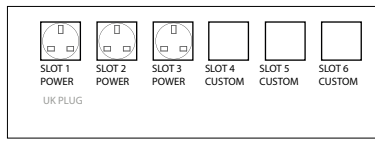

**UNDER-TOP POWER BOXES
POWER BOX UNTER DER TISCHPLATTE**

Power box mounted under the table top. Available in black or white color (silver or black in USA), for other finishing, contact the Customer Department. There are two power system sizes available and data slots can be customized according to the below diagram.

Die Steckerbox unterhalb der Tischplatte. Standardmässig in schwarz oder weiss Ausführung (silber oder schwarz in den USA). Für weitere Ausführungen setzen Sie sich mit unserer Verkaufsabteilung in Verbindung. Es werden zwei Box-Formate in zwei verschiedenen Box-Grössen angeboten, mit konfigurierbare Anschlussmöglichkeiten.

PS0763

PS0759

CHOOSE DATA PORT FOR DATA CUSTOM PORT SLOTS

1 POWER BOXES DISTRIBUTION POWER BOX VERTEILUNG

By default power box is placed in the center of the table and in lengthwise direction. If more than one power box is installed, inform the Customer Department about the desired position.

Standardmässig wird das System auf der linken Seite des Tisches installiert, orientiert auf das gegenüberliegende Bein, um den Kabel durch diesen Tischfuss zu übergeben. Bei Sonderausstattungen, setzen Sie sich mit unserer Verkaufsabteilung in Verbindung.

PS0760

PS0761

CHOOSE DATA PORT FOR DATA CUSTOM PORT SLOTS

2 WIRING MANAGEMENT KABEL-VERWALTUNG

Wire pass through an aluminum grommet keeping it hidden. By default color is silver, for other finishings ask the Customer Department.

Das Kabel geht durch eine Aluminium-Tülle. Die Standardausführung ist silber, für weitere Ausführungen setzen Sie sich mit unserer Verkaufsabteilung in Verbindung.

**OPTIONAL PREINSTALLED WIRING
VOR-VERKABELUNG**

IN0006