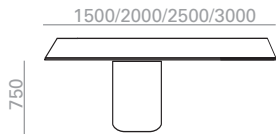

***Marble shiny upcharge
Aufpreis für marmor glänzend

Height adjustable glides up charged
Aufpreis für Höhenverstellbare Gleiter

Column height / Höhe der Säule																					
Top measures Grösse der Tischplatte	Table top / Tischplatten												Top & Base								
	Oak Eiche		s600	Lacquered Lackiert		Laminate Laminat		Laminate TP LaminatTp		*Top Technical Stone 8		Low Iron Glass Optisch Glas		Cement Ziment							
	Ref.			Ref.		Ref.		Ref.		Ref.		Ref.		Ref.							
1500x1500	ME03747			ME03748			ME03749			ME03750			ME03751			ME03752			ME03753		
kg	110		110		110		110		120		133		110								
2 boxes/ kartons m3	0,73		0,73		0,73		0,73		3'18		3'18		0'73								

2000x1500	ME03757			ME03758			ME03759			ME03760			ME03761			ME03762			ME03763		
kg	129		129		129		129		139		159		129								
2 boxes/ kartons m3	0,86		0,86		0,86		0,86		4'03		4'03		0'86								

Amount of sand: 50 kg. /
Füllgewicht aus Sand: 50 kg.

Column height / Höhe der Säule																					
Top measures Grösse der Tischplatte	Table top / Tischplatten																				
	Linoleum Linoleum		Ultra-matte Ultra-matt		Ultra-matteTP Ultra-mattTP																
	Ref.			Ref.		Ref.															
1500x1500	ME03754			ME03755			ME03756														
kg	110		110		110																
2 boxes/ kartons m3	0,73		0,73		0,73																

2000x1500	ME03764			ME03765			ME03766														
kg	129		129		129																
2 boxes/ kartons m3	0,86		0,86		0,86																

PSTOP-TECH												
Top measures Grösse der Tischplatte		Up charge for TOP-TECH Power Box. Aufpreis für TOP-TECH Power Box.		Up charge for double USB charge. Installation included. Preiszuschlag für USB-Aufladung. Installation inbegriffen.		Up charge for power socket. Installation included. Aufpreis für Steckdose. Installation inbegriffen.		Aufpreis für glanzlackiert.		Access panel for wiring up charge. Aufpreis für Zugklappe für die Verkabelung.		Oak base up charge Aufpreis für Eiche-base
	1500x1500											
	2000x1500