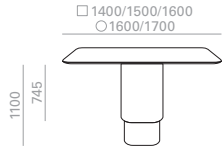

***Marble shiny upcharge
Aufpreis für marmor glänzend

Column height / Höhe der Säule													
Top measures Grösse der Tischplatte	Table top / Tischplatten											Top & Base	
	Oak Eiche		s600	Lacquered Lackiert		Laminate Laminat		Laminate TP Laminat Tp		Top Technical Stone 8		Low Iron Glass Optisch Glas	Cement Ziment
	Ref.			Ref.		Ref.		Ref.		Ref.		Ref.	
1400x1400 round square	ME03195			ME03196		ME03197		ME03198		ME03199		ME03200	ME03201
kg		127		127		127		127		81		81	133
2 boxes/ kartons m3		0,79		0,79		2,43		0,79		1'43		1'3	0'79
1500x1500 round square	ME03202			ME03203		ME03204		ME03205		ME03206		ME03207	ME03208
kg		134		134		134		134		92		92	140
2 boxes/ kartons m3		0,84		0,84		0,84		0,84		3'29		1'56	0'84
1600x1600 round square	ME03209			ME03210								ME03214	ME03215
kg		141		141								103	148
2 boxes/ kartons m3		0,9		0,9								1'7	0'9
ø1600	ME03216			ME03217								ME03221	ME03222
kg		118		118								65	122
2 boxes/ kartons m3		0,9		0,9								1'7	0'9
ø1700	ME03223			ME03224								ME03228	ME03229
kg		123		123								74	128
2 boxes/ kartons m3		0,96		0,96								1'85	0'96

Amount of sand: 50 kg. / Füllgewicht aus Sand: 50 kg.

Column height / Höhe der Säule						
Top measures Grösse der Tischplatte	Table top / Tischplatten					
	Linoleum Linoleum		Ultra-matte Ultra-matt		Ultra-matte TP Ultra-matt TP	
	Ref.		Ref.		Ref.	
1400x1400 round square	ME03230		ME03231		ME03232	
kg		127		127		127
2 boxes/ kartons m3		0,79		0,79		0,79
1500x1500 round square	ME03236		ME03237		ME03238	
kg		134		134		134
2 boxes/ kartons m3		0,68		0,84		0,84

PSTOP-TECH								
Top measures Grösse der Tischplatte		Up charge for TOP-TECH Power Box. Aufpreis für TOP-TECH Power Box.		Up charge for double USB charge. Installation included. Preiszuschlag für USB-Aufladung. Installation inbegriffen.		Up charge for power socket. Installation included. Aufpreis für Steckdose. Installation inbegriffen.		Bright lacquered base up charge. Aufpreis für Hochglanzlackiert.
1400x1400 round square								
1500x1500 round square								
1600x1600 round square								
ø1600								
ø1700