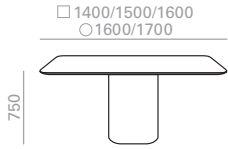

Height adjustable glides up charge
Aufpreis für Höhenverstellbare Gleiter

***Marble shiny upcharge
Aufpreis für marmor glänzend

Column height / Höhe der Säule													
Top measures Grösse der Tischplatte	Table top / Tischplatten											Top & Base	
	Oak Eiche		s600	Lacquered Lackiert		Laminate Laminat		Laminate TP Laminat Tp		Top Technical Stone 8		Low Iron Glass Optisch Glas	Cement Ziment
	Ref.			Ref.		Ref.		Ref.		Ref.		Ref.	
1400x1400 round square	ME03065			ME03066		ME03067		ME03068		ME03069		ME03070	ME03071
kg		127		127		127		127		81		81	133
2 boxes/ kartons m3		0,79		0,79		0,79		0,79		2'96		1'43	0'79
1500x1500 round square	ME03072			ME03073		ME03074		ME03075		ME03076		ME03077	ME03078
kg		134		134		134		134		92		92	140
2 boxes/ kartons m3		0,84		0,84		0,84		0,84		3'29		1'56	0'84
1600x1600 round square	ME03079			ME03080								ME03084	ME03085
kg		141		141								103	148
2 boxes/ kartons m3		0,9		0,9								1'7	0'9
ø1600	ME03086			ME03087								ME03091	ME03092
kg		118		118								65	122
2 boxes/ kartons m3		0,9		0,9								1'7	0'9
ø1700	ME03093			ME03094								ME03098	ME03099
kg		123		123								74	128
2 boxes/ kartons m3		0,96		0,96								1'85	0'96

Amount of sand: 60 kg / Füllgewicht aus Sand: 60 kg

Column height / Höhe der Säule												
Top measures Grösse der Tischplatte	Table top / Tischplatten											
	Linoleum Linoleum		Ultra-matte Ultra-matt		Ultra-matte TP Ultra-matt TP		***Marble M1		***Marble M3			
	Ref.		Ref.		Ref.		Ref.		Ref.			
1400x1400 round square	ME03100		ME03101		ME03102		ME03103		ME03105			
kg		127		127		127		207		207		
2 boxes/ kartons m3		0,84		0,79		0,79		2,96		2'96		
1500x1500 round square	ME03106		ME03107		ME03108		ME03109		ME03111			
kg		134		134		134		214		214		
2 boxes/ kartons m3		0,84		0,84		0,84		3,29		3'29		
1600x1600 round square							ME03115		ME03117			
kg							221		221			
2 boxes/ kartons m3							1,7		1'7			
ø1600							ME03121		ME03123			
kg							198		198			
2 boxes/ kartons m3							3,64		3'64			

PSTOP-TECH									
Top measures Grösse der Tischplatte									
1400x1400 round square	Up charge for TOP-TECH Power Box. Aufpreis für TOP-TECH Power Box.	Up charge for double USB charge. Installation included. Preiszuschlag für USB-Aufladung. Installation inbegriffen.	Up charge for power socket. Installation included. Aufpreis für Steckdose. Installation inbegriffen.		Aufpreis für glanzlackiert.	Access panel for wiring up charge. Aufpreis für Klappklappe für die Verkabelung.		Oak base up charge Aufpreis für Eiche-base	
1500x1500 round square									
1600x1600 round square									
ø1600									
ø1700