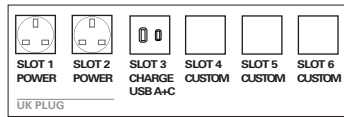

**IN-SURFACE POWER BOXES
POWER BOX IN DER TISCHPLATTE**

Aluminum power box mounted in the table top with a folding protective lid. It is served in anodized silver, black or white, for other finishing, contact the Customer Department. There are two power system sizes available and data slots can be customized according to the below diagram.

Einbaumodul aus Aluminium, integriert in der Oberfläche der Tischplatte, mit Klappdeckel. Ausführung in silber eloxiert, schwarz or weiss, für andere Ausführungen setzen Sie sich mit unserer Verkaufsabteilung in Verbindung. Verfügbar in zwei verschiedene Kastengrößen und mit konfigurierbare Anschlussmöglichkeiten.

1 POWER BOXES DISTRIBUTION POWER BOX VERTEILUNG

By standard, the position of the system will be in the central of the table, placed horizontally. When there are two system boxes, these will be separated 1/3 between them and placed horizontally. For other options, please contact the Customer Department.

Standardmässig wird das System in der Mitte des Tisches und in Längsrichtung montiert. Wenn zwei Systeme bestellt werden, werden diese in einem Abstand von 1/3 der Gesamtlänge des Tisches und in Längsrichtung positioniert. Für weitere Möglichkeiten, setzen Sie sich mit unserer Verkaufsabteilung in Verbindung.

2 WIRING MANAGEMENT KABEL-VERWALTUNG

Wire pass through an aluminum grommet keeping it hidden. By default color is silver, for other finishings ask the Customer Department.

Das Kabel geht durch eine Aluminium-Tülle. Die Standardausführung ist silber, für weitere Ausführungen setzen Sie sich mit unserer Verkaufsabteilung in Verbindung.

3 CABLE WAY OUT AUSGANG DES KABELS