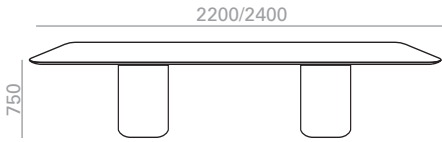

***Marble shiny upcharge
Aufpreis für marmor glänzend

Height adjustable glides up charge
Aufpreis für Höhenverstellbare Gleiter

Column height / Höhe der Säule																					
Top measures Grösse der Tischplatte	Table top / Tischplatten												Top & Base								
	Oak Eiche		s600	Lacquered Lackiert		Laminate Laminat		Laminate TP LaminatTp		*Top Technical Stone 8		Low Iron Glass Optisch Glas		Cement Ziment							
	Ref.			Ref.		Ref.		Ref.		Ref.		Ref.		Ref.							
2200x1200	ME03681			ME03682			ME03683			ME03684			ME03685			ME03686			ME03687		
kg	126		126		126		126		140		150		128								
2 boxes/ kartons m3	0,84		0,84		0,84		0,84		3'69		3'69		0'84								

2400x1200	ME03694			ME03695			ME03696			ME03697			ME03698			ME03699			ME03700		
kg	131		131		131		131		148		158		133								
2 boxes/ kartons m3	0,88		0,88		0,88		0,88		3'97		3'97		0'88								

Column height / Höhe der Säule															
Top measures Grösse der Tischplatte	Table top / Tischplatten														
	Linoleum Linoleum		Ultra-matte Ultra-matt		Ultra-matteTP Ultra-mattTP		***Marble M1		***Marble M3						
	Ref.		Ref.		Ref.		Ref.		Ref.		Ref.		Ref.		
2200x1200	ME03688			ME03689			ME03690			ME03691			ME03693		
kg	128		126		126		284		284						
2 boxes/ kartons m3	0,84		0,84		0,84		3,69		3'69						

Amount of sand: 80 kg. (2x40 kg.) /
Füllgewicht aus Sand: 80 kg. (2x40 kg.)

2400x1200	ME03701			ME03702			ME03703			ME03704			ME03706		
kg	131		131		131		312		312						
2 boxes/ kartons m3	0,88		0,88		0,88		3,97		3'97						

PSTOP-TECH										
Top measures Grösse der Tischplatte		Up charge for TOP-TECH Power Box. Aufpreis für TOP-TECH Power Box.		Up charge for double USB charge. Installation included. Preiszuschlag für USB-Aufladung. Installation inbegriffen.		Up charge for power socket. Installation included. Aufpreis für Steckdose. Installation inbegriffen.		Bright lacquered base up charge. Aufpreis für Hochglanzlackiert.		Access panel for wiring up charge. Aufpreis für Zugangsklappe für die Verkabelung.
	2200x1200									
	2400x1200