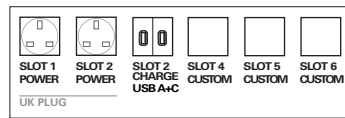

PS0712

PS0722