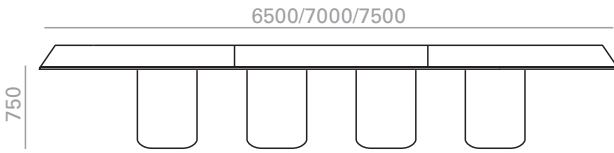

***Marble shiny upcharge
Aufpreis für marmor glänzend

Height adjustable glides up charge
Aufpreis für Höhenverstellbare Gleiter

Column height / Höhe der Säule															
Top measures Grösse der Tischplatte	Table top / Tischplatten										Top & Base				
	Oak Eiche		s600	Lacquered Lackiert		Laminate Laminat		Laminate TP LaminatTp		*Top Technical Stone 8	Low Iron Glass Optisch Glas	Cement Ziment			
	Ref.			Ref.		Ref.		Ref.		Ref.		Ref.			
6500x1500	ME03611			ME03612		ME03613		ME03614		ME03615		ME03616		ME03617	
kg	528			604		464		464		639		620'7		533	
4 boxes/ kartons m3	3,17			3,17		3,17		3,17		13'4		13'4		3'17	
7000x1500	ME03618			ME03619		ME03620		ME03621		ME03622		ME03623		ME03624	
kg	541			623		472		472		659		641		546	
4 boxes/ kartons m3	21,23			3,31		21,23		3,31		14'27		14'27		3'31	
7500x1500	ME03625			ME03626		ME03627		ME03628		ME03629		ME03630		ME03631	
kg	555			642		481		481		680		662		560	
4 boxes/ kartons m3	3,44			3,44		3,44		3,44		15'09		15'09		3'44	

Column height / Höhe der Säule										
Top measures Grösse der Tischplatte	Table top / Tischplatten									
	Linoleum Linoleum		Ultra-matte Ultra-matt		Ultra-matte TP Ultra-matt TP		***Marble M1		***Marble M3	
	Ref.		Ref.		Ref.		Ref.		Ref.	
6500x1500	ME03632		ME03633		ME03634		ME03635		ME03637	
kg	464		464		464		964		964	
4 boxes/ kartons m3	3,17		3,17		3,17		13,4		13'4	
7000x1500	ME03638		ME03639		ME03640		ME03641		ME03643	
kg	472		472		472		1011		1011	
4 boxes/ kartons m3	3,31		3,31		3,31		14,27		14'27	
7500x1500	ME03644		ME03645		ME03646		ME03647		ME03649	
kg	481		481		481		1058		1058	
4 boxes/ kartons m3	3,44		3,44		3,44		15,09		15'09	

Amount of sand: 200 kg. (4x50 kg.)
/ Füllgewicht aus Sand: 200 kg.
(4x50 kg.)

PSTOP-TECH												
Top measures Grösse der Tischplatte		Up charge for TOP-TECH Power Box. Aufpreis für TOP-TECH Power Box.		Up charge for double USB charge. Installation included. Preiszuschlag für USB-Aufladung. Installation inbegriffen.		Up charge for power socket. Installation included. Aufpreis für Steckdose. Installation inbegriffen.		Aufpreis für glanzlackiert.		Access panel for wiring up charge. Aufpreis für Zugklappe für die Verkabelung.		Oak base up charge Aufpreis für Eiche-base
	6500x1500											
	7000x1500											
	7500x1500