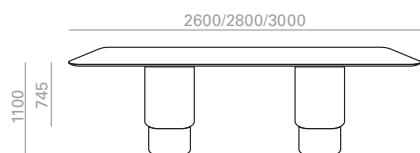

***Marble shiny upcharge
Aufpreis für marmor glänzend

Column height / Höhe der Säule																					
Top measures Grösse der Tischplatte	Table top / Tischplatten												Top & Base								
	Oak Eiche		s600	Lacquered Lackiert		Laminate Laminat		Laminate TP LaminatTp		*Top Technical Stone 8		Low Iron Glass Optisch Glas		Cement Ziment							
	Ref.			Ref.		Ref.		Ref.		Ref.		Ref.		Ref.							
2600x1500 round square	ME03338			ME03339			ME03340			ME03341			ME03342			ME03343			ME03344		
kg	260		286'6		241'8		242		310		292		265								
2 boxes/ kartons m3	1,46		1,46		1,46		1,46		5'49		5'49		1'46								

2800x1500 round square	ME03345			ME03346			ME03347			ME03348			ME03349			ME03350			ME03351		
kg	262		292		245		245		317		299		267								
2 boxes/ kartons m3	1,52		1,52		1,52		1,52		5'83		5'83		1'52								

3000x1500 round square	ME03352			ME03353			ME03354			ME03355			ME03356			ME03357			ME03358		
kg	257'3		292'2		228		228		318		300		262								
2 boxes/ kartons m3	1,57		1,57		1,57		1,57		6'17		6'17		1'57								

Column height / Höhe der Säule													
Top measures Grösse der Tischplatte	Table top / Tischplatten												
	Linoleum Linoleum		Ultra-matte Ultra-matt		Ultra-matte TP Ultra-matt TP								
	Ref.		Ref.		Ref.								
2600x1500 round square	ME03359			ME03360			ME03361						
kg	242		242		242								
2 boxes/ kartons m3	1,46		1,46		1,46								

Amount of sand: 100 kg. (2x50 kg.) /
Füllgewicht aus Sand: 100 kg. (2x50 kg.)

2800x1500 round square	ME03365			ME03366			ME03367		
kg	245		245		245				
2 boxes/ kartons m3	1,52		1,52		1,52				

3000x1500 round square	ME03371			ME03372			ME03373		
kg	227'6		228		228				
2 boxes/ kartons m3	1,57		1,57		1,57				

PS TOP-TECH

Top measures Grösse der Tischplatte		Up charge for TOP-TECH Power Box. Aufpreis für TOP-TECH Power Box.		Up charge for double USB charge. Installation included. Preiszuschlag für USB-Aufladung. Installation inbegriffen.		Up charge for power socket. Installation included. Aufpreis für Steckdose. Installation inbegriffen.		Bright lacquered base up charge. Aufpreis für Hochglanzlackiert.
2600x1500 round square								
2800x1500 round square								
3000x1500 round square