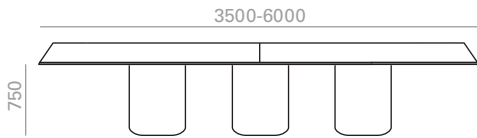

***Marble shiny upcharge
Aufpreis für marmor glänzend

Height adjustable glides up charged
Aufpreis für Höhenverstellbare Gleiter

Column height / Höhe der Säule															
Top measures Grösse der Tischplatte	Table top / Tischplatten											Top & Base			
	Oak Eiche		s600	Lacquered Lackiert		Laminate Laminat		Laminate TP LaminatTp		*Top Technical Stone 8		Low Iron Glass Optisch Glas		Cement Ziment	
	Ref.			Ref.		Ref.		Ref.		Ref.		Ref.		Ref.	
3500x1500	ME03494			ME03495		ME03496		ME03497		ME03498		ME03499		ME03500	
kg	270'8		311'5		236'2		236		339		321		276		
3 boxes/ kartons	2,32		2,32		2,32		2,32		7'95		7'95		2'32		

4000x1500	ME03501			ME03502		ME03503		ME03504		ME03505		ME03506		ME03507	
kg	372'1		419		333		333		447		429		377		
3 boxes/ kartons	2,46		2,46		2,46		2,46		8'8		8'8		2'46		

4500x1500	ME03508			ME03509		ME03510		ME03511		ME03512		ME03513		ME03514	
kg	386		438		341		341		468		450		391		
3 boxes/ kartons	2,6		2,6		2,6		2,6		9'65		9'65		2'6		

Column height / Höhe der Säule												
Top measures Grösse der Tischplatte	Table top / Tischplatten											
	Linoleum Linoleum		Ultra-matte Ultra-matt		Ultra-matte TP Ultra-matt TP		***Marble M1		***Marble M3			
	Ref.		Ref.		Ref.		Ref.		Ref.			
3500x1500	ME03515		ME03516		ME03517		ME03518		ME03520			
kg	236		236'2		236		506		506			
3 boxes/ kartons	2,32		2,32		2,32		7,95		7'95			

Amount of sand: 150 kg. (3x50 kg.) /
Füllgewicht aus Sand: 150 kg. (3x50 kg.)

4000x1500	ME03521		ME03522		ME03523		ME03524		ME03526			
kg	333		333		333		640'4		640			
3 boxes/ kartons	2,46		2,46		2,46		8,8		8'8			

4500x1500	ME03527		ME03528		ME03529		ME03530		ME03532			
kg	341		341		341		688		688			
3 boxes/ kartons	2,6		2,6		2,6		9,65		9'65			

PSTOP-TECH																		
Top measures Grösse der Tischplatte		Up charge for TOP-TECH Power Box. Aufpreis für TOP-TECH Power Box.		Up charge for double USB charge. Installation included. Preiszuschlag für USB-Aufladung. Installation inbegriffen.		Up charge for power socket. Installation included. Aufpreis für Steckdose. Installation inbegriffen.		Aufpreis für glanzlackiert.		Access panel for wiring up charge. Aufpreis fürnngsklappe für die Verkabelung.		Oak base up charge Aufpreis für Eiche-base						
3500x1500																		
4000x1500																		
4500x1500