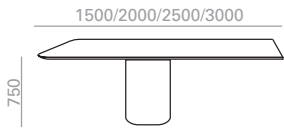

***Marble shiny upcharge
Aufpreis für marmor glänzend

Height adjustable glides up charged
Aufpreis für Höhenverstellbare Gleiter

Column height / Höhe der Säule													
Top measures Grösse der Tischplatte	Table top / Tischplatten											Top & Base	
	Oak Eiche	s600	Lacquered Lackiert	Laminate Laminat	LaminateTP LaminatTp	*Top Technical Stone 8	Low Iron Glass Optisch Glas	Cement Ziment					
	Ref.		Ref.	Ref.	Ref.	Ref.	Ref.	Ref.	Ref.	Ref.	Ref.		
2500x1500	ME03727		ME03728	ME03729	ME03730	ME03731	ME03732	ME03733					
kg	147		147		147		147		164		172		147
2 boxes/ kartons m3	1		1,14		1,14		1,14		1'82		1'82		1

3000x1500	ME03737		ME03738	ME03739	ME03740	ME03741	ME03742	ME03743					
kg	164		164		164		164		164		164		164
2 boxes/ kartons m3	1,14		1,14		1,14		1,14		1'88		2'07		1'14

Column height / Höhe der Säule												
Top measures Grösse der Tischplatte	Table top / Tischplatten											
	Linoleum Linoleum	Ultra-matte Ultra-matt	Ultra-matteTP Ultra-mattTP									
	Ref.	Ref.	Ref.									
2500x1500	ME03734	ME03735	ME03736									
kg	147		147		147							
2 boxes/ kartons m3	1		1		1							

3000x1500	ME03744	ME03745	ME03746									
kg	164		164		164							
2 boxes/ kartons m3	1,14		1,14		1,14							

Amount of sand: 50 kg. /
Füllgewicht aus Sand: 50 kg.

PS TOP-TECH												
Top measures Grösse der Tischplatte		Up charge for TOP-TECH Power Box. Aufpreis für TOP-TECH Power Box.		Up charge for double USB charge. Installation included. Preiszuschlag für USB-Aufladung. Installation inbegriffen.		Up charge for power socket. Installation included. Aufpreis für Steckdose. Installation inbegriffen.		Aufpreis für glanzlackiert.		Access panel for wiring up charge. Aufpreis für führungsklappe für die Verkabelung.		Oak base up charge Aufpreis für Eiche-base
	2500x1500											
	3000x1500