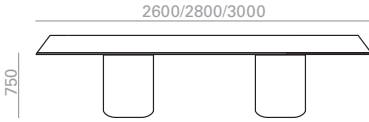

***Marble shiny upcharge
Aufpreis für marmor glänzend

Height adjustable glides up charged
Aufpreis für Höhenverstellbare Gleiter

Column height / Höhe der Säule													
Top measures Grösse der Tischplatte	Table top / Tischplatten											Top & Base	
	Oak Eiche		s600	Lacquered Lackiert		Laminate Laminat		Laminate TP LaminatTp		*Top Technical Stone 8		Low Iron Glass Optisch Glas	Cement Ziment
	Ref.			Ref.		Ref.		Ref.		Ref.		Ref.	
2600x1500	ME03299			ME03300		ME03301		ME03302		ME03303		ME03304	ME03305
kg	260		286'6		241'8		242		310		292	265	
2 boxes/ kartons m3	1,46		1,46		1,46		1,46		5'49		5'49	1'46	

2800x1500	ME03306			ME03307		ME03308		ME03309		ME03310		ME03311	ME03312
kg	262		292		245		245		317		299	267	
2 boxes/ kartons m3	1,52		1,52		1,52		1,52		5'83		5'83	1'52	

3000x1500	ME03313			ME03314		ME03315		ME03316		ME03317		ME03318	ME03319
kg	257'3		292'2		228		228		318		300	262	
2 boxes/ kartons m3	1,57		1,57		1,57		1,57		6'17		6'17	1'63	

Column height / Höhe der Säule												
Top measures Grösse der Tischplatte	Table top / Tischplatten											
	Linoleum Linoleum		Ultra-matte Ultra-matt		Ultra-matte TP Ultra-matt TP		***Marble M1		***Marble M3			
	Ref.		Ref.		Ref.		Ref.		Ref.			
2600x1500	ME03320		ME03321		ME03322		ME03323		ME03325			
kg	242		242		242		402		402			
2 boxes/ kartons m3	1,46		1,46		1,46		5,49		5'49			

Amount of sand: 120 kg. (2x60 kg.)
/ Füllgewicht aus Sand: 120 kg.
(2x60 kg.)

2800x1500	ME03326		ME03327		ME03328		ME03329		ME03331			
kg	245		245		245		417		417			
2 boxes/ kartons m3	1,52		1,52		1,52		5,83		5'83			

3000x1500	ME03332		ME03333		ME03334		ME03335		ME03337			
kg	227'6		228		228		459		459			
2 boxes/ kartons m3	1,57		1,57		1,57		6,17		6'17			

PSTOP-TECH										
Top measures Grösse der Tischplatte										
2600x1500	Up charge for TOP-TECH Power Box. Aufpreis für TOP-TECH Power Box.	Up charge for double USB charge. Installation included. Preiszuschlag für USB-Aufladung. Installation inbegriffen.	Up charge for power socket. Installation included. Aufpreis für Steckdose. Installation inbegriffen.	Aufpreis für glanzlackiert.	Access panel for wiring up charge. Aufpreis fürnngsklappe für die Verkabelung.	Oak base up charge Aufpreis für Eiche-base				
2800x1500										
3000x1500