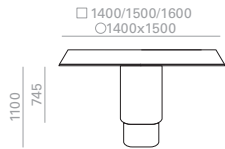

***Marble shiny upcharge
Aufpreis für marmor glänzend

Column height / Höhe der Säule													
Top measures Grösse der Tischplatte	Table top / Tischplatten											Top & Base	
	Oak Eiche		s600	Lacquered Lackiert		Laminate Laminat		Laminate TP Laminat Tp		Top Technical Stone 8		Low Iron Glass Optisch Glas	Cement Ziment
	Ref.		Ref.		Ref.		Ref.		Ref.		Ref.	Ref.	
1400x1400	ME03130		ME03131		ME03132		ME03133		ME03134		ME03135	ME03136	
kg	127		127		127		127		81		133		
2 boxes/ kartons m3	0,79		0,79		0,79		0,79		2'96		0'79		
1500x1500	ME03137		ME03138		ME03139		ME03140		ME03141		ME03142	ME03143	
kg	134		134		134		134		92		140		
2 boxes/ kartons m3	0,84		0,84		0,84		0,84		3'29		0'84		
1600x1600	ME03144		ME03145							ME03149	ME03150		
kg	141		141						103		148		
2 boxes/ kartons m3	0,9		0,9						1'7		0'9		
ø1400	ME03151		ME03152		ME03153		ME03154		ME03155		ME03156	ME03157	
kg	118		118		118		118		65		122		
2 boxes/ kartons m3	0,79		0,79		0,79		0,79		2'96		0'56		
ø1500	ME03158		ME03159		ME03160		ME03161		ME03162		ME03163	ME03164	
kg	123		123		123		123		74		128		
2 boxes/ kartons m3	0,84		0,84		0,84		0,84		3'29		0'84		

Amount of sand: 50 kg. / Füllgewicht aus Sand: 50 kg.

Column height / Höhe der Säule						
Top measures Grösse der Tischplatte	Table top / Tischplatten					
	Linoleum Linoleum		Ultra-matte Ultra-matt		Ultra-matte TP Ultra-matt TP	
	Ref.		Ref.		Ref.	
1400x1400	ME03165		ME03166		ME03167	
kg	127		127		127	
2 boxes/ kartons m3	0,79		0,79		0,79	
1500x1500	ME03171		ME03172		ME03173	
kg	134		134		134	
2 boxes/ kartons m3	0,84		0,84		0,84	
ø1400	ME03183		ME03184		ME03185	
kg	118		118		118	
2 boxes/ kartons m3	0,79		0,79		0,79	
ø1500	ME03189		ME03190		ME03191	
kg	123		123		123	
2 boxes/ kartons m3	0,84		0,84		0,84	

PSTOP-TECH								
Top measures Grösse der Tischplatte		Up charge for TOP-TECH Power Box. Aufpreis für TOP-TECH Power Box.		Up charge for double USB charge. Installation included. Preiszuschlag für USB-Aufladung. Installation inbegriffen.		Up charge for power socket. Installation included. Aufpreis für Steckdose. Installation inbegriffen.		Bright lacquered base up charge. Aufpreis für Hochglanzlackiert.
1400x1400								
1500x1500								
1600x1600								
ø1400								
ø1500