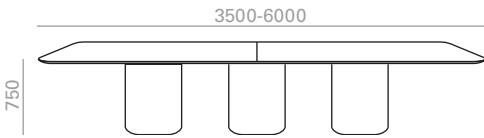

***Marble shiny upcharge
Aufpreis für marmor glänzend

Height adjustable glides up charged
Aufpreis für Höhenverstellbare Gleiter

Column height / Höhe der Säule											
Top measures Grösse der Tischplatte	Table top / Tischplatten										Top & Base
	Oak Eiche		s600	Lacquered Lackiert	Laminate Laminat	Laminate TP LaminatTp	*Top Technical Stone 8		Low Iron Glass Optisch Glas		Cement Ziment
	Ref.			Ref.	Ref.	Ref.	Ref.	Ref.	Ref.	Ref.	
5000x1500 round square	ME03455			ME03456	ME03457	ME03458	ME03459		ME03460	ME03461	
kg	399			457	350	350	489		471	404	
3 boxes/ kartons m3	2,73			2,73	2,73	2,73	10'5		10'5	2'73	

5500x1500 round square	ME03462			ME03463	ME03464	ME03465	ME03466		ME03467	ME03468	
kg	413			477	358	358	509		491	418	
3 boxes/ kartons m3	2,87			2,87	2,87	2,87	11'35		11'35	2'87	

6000x1500 round square	ME03469			ME03470	ME03471	ME03472	ME03473		ME03474	ME03475	
kg	426			496	367	367	530		512	431	
3 boxes/ kartons m3	3			3	3	3	12'2		12'2	3	

Column height / Höhe der Säule											
Top measures Grösse der Tischplatte	Table top / Tischplatten										
	Linoleum Linoleum		Ultra-matte Ultra-matt	Ultra-matte TP Ultra-matt TP	***Marble M1	***Marble M3					
	Ref.		Ref.	Ref.	Ref.	Ref.					
5000x1500 round square	ME03476		ME03477	ME03478	ME03479	ME03481					
kg	350		350	350	735	735					
3 boxes/ kartons m3	2,73		2,73	2,73	10,5	10'5					

Amount of sand: 180 kg. (3x60 kg.) /
Füllgewicht aus Sand: 180 kg. (3x60 kg.)

5500x1500 round square	ME03482		ME03483	ME03484	ME03485	ME03487					
kg	358		358	358	781'6	782					
3 boxes/ kartons m3	2,87		2,87	2,87	11,35	11'35					

6000x1500 round square	ME03488		ME03489	ME03490	ME03491	ME03493					
kg	367		367	367	829	829					
3 boxes/ kartons m3	3		3	3	12,2	12'2					

PSTOP-TECH										
Top measures Grösse der Tischplatte										
5000x1500 round square	Up charge for TOP-TECH Power Box. Aufpreis für TOP-TECH Power Box.	Up charge for double USB charge. Installation included. Preiszuschlag für USB-Aufladung. Installation inbegriffen.	Up charge for power socket. Installation included. Aufpreis für Steckdose. Installation inbegriffen.	Aufpreis für glanzlackiert.	Access panel for wiring up charge. Aufpreis fürnngsklappe für die Verkabelung.	Oak base up charge Aufpreis für Eiche-base				
5500x1500 round square										
6000x1500 round square