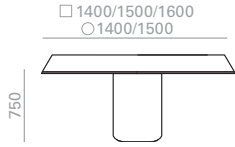

Height adjustable glides up charge
Aufpreis für Höhenverstellbare Gleiter

***Marble shiny upcharge
Aufpreis für marmor glänzend

Column height / Höhe der Säule													
Top measures Grösse der Tischplatte	Table top / Tischplatten										Top & Base		
	Oak Eiche		s600	Lacquered Lackiert		Laminate Laminat		Laminate TP Laminat Tp		Top Technical Stone 8		Low Iron Glass Optisch Glas	Cement Ziment
	Ref.			Ref.		Ref.		Ref.		Ref.		Ref.	
1400x1400	ME03000			ME03001		ME03002		ME03003		ME03004		ME03005	ME03006
kg	127		127		127		127		81		81		133
2 boxes/ kartons m3	0,79		0,79		0,79		0,79		3'29		1'43		0'79
1500x1500	ME03007			ME03008		ME03009		ME03010		ME03011		ME03012	ME03013
kg	134		134		134		134		92		92		140
2 boxes/ kartons m3	0,84		0,84		0,84		0,84		3'29		1'56		0'84
1600x1600	ME03014			ME03015							ME03019	ME03020	
kg	141		141								103	148	
2 boxes/ kartons m3	0,9		0,9								1'56	0'9	
ø1400	ME03021			ME03022		ME03023		ME03024		ME03025		ME03026	ME03027
kg	118		118		118		118		65		65		122
2 boxes/ kartons m3	0,79		0,79		0,79		0,79		2'96		1'43		0'79
ø1500	ME03028			ME03029		ME03030		ME03031		ME03032		ME03033	ME03034
kg	123		123		123		123		74		74		128
2 boxes/ kartons m3	0,84		0,84		0,84		0,84		3'29		1'56		0'84

Column height / Höhe der Säule											
Top measures Grösse der Tischplatte	Table top / Tischplatten										
	Linoleum Linoleum		Ultra-matte Ultra-matt		Ultra-matte TP Ultra-matt TP		***Marble M1		***Marble M3		
	Ref.		Ref.		Ref.		Ref.		Ref.		
1400x1400	ME03035		ME03036		ME03037		ME03038		ME03040		
kg	127		127		127		207		207		
2 boxes/ kartons m3	0,79		0,79		0,79		2,96		2'96		
1500x1500	ME03041		ME03042		ME03043		ME03044		ME03046		
kg	134		134		134		214		214		
2 boxes/ kartons m3	0,84		0,84		0,84		3,29		3'29		
1600x1600							ME03050		ME03052		
kg							221		221		
2 boxes/ kartons m3							3,64		3'64		
ø1400	ME03053		ME03054		ME03055		ME03056		ME03058		
kg	118		118		118		198		198		
2 boxes/ kartons m3	0,79		0,79		0,79		2,96		2'96		
ø1500	ME03059		ME03060		ME03061		ME03062		ME03064		
kg	123		123		123		203		203		
2 boxes/ kartons m3	0,84		0,84		0,84		3,29		3'29		

Amount of sand: 60 kg / Füllgewicht aus Sand: 60 kg

PSTOP-TECH																		
Top measures Grösse der Tischplatte		Up charge for TOP-TECH Power Box. Aufpreis für TOP-TECH Power Box.		Up charge for double USB charge. Installation included. Preiszuschlag für USB-Aufladung. Installation inbegriffen.		Up charge for power socket. Installation included. Aufpreis für Steckdose. Installation inbegriffen.		Aufpreis für glanzlackiert.		Access panel for wiring up charge. Aufpreis für zugklappe für die Verkabelung.		Oak base up charge Aufpreis für Eiche-base						
1400x1400																		
1500x1500																		
1600x1600																		
ø1400																		
ø1500