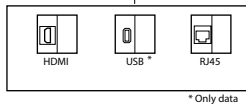

CHOOSE DATA PORT FOR DATA CUSTOM PORT SLOTS