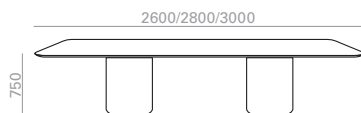

***Marble shiny upcharge
Aufpreis für marmor glänzend

Height adjustable glides up charge
Aufpreis für Höhenverstellbare Gleiter

Column height / Höhe der Säule																					
Top measures Grösse der Tischplatte	Table top / Tischplatten											Top & Base									
	Oak Eiche		s600	Lacquered Lackiert		Laminate Laminat		Laminate TP LaminatTp		*Top Technical Stone 8		Low Iron Glass Optisch Glas	Cement Ziment								
	Ref.			Ref.		Ref.		Ref.		Ref.		Ref.		Ref.							
2600x1500 round square	ME03260			ME03261			ME03262			ME03263			ME03264			ME03265			ME03266		
kg	260		286'6		241'8		242		310		292	265									
2 boxes/ kartons	1,46		1,46		1,46		1,46		5'49		5'49	1'46									

2800x1500 round square	ME03267			ME03268			ME03269			ME03270			ME03271			ME03272			ME03273		
kg	262		292		245		245		317		299	267									
2 boxes/ kartons	1,52		1,52		1,52		1,52		5'83		5'83	1'52									

3000x1500 round square	ME03274			ME03275			ME03276			ME03277			ME03278			ME03279			ME03280		
kg	257'3		292'2		228		228		318		300	262									
2 boxes/ kartons	1,57		1,57		1,57		1,57		6'17		6'17	1'57									

Column height / Höhe der Säule															
Top measures Grösse der Tischplatte	Table top / Tischplatten														
	Linoleum Linoleum		Ultra-matte Ultra-matt		Ultra-matte TP Ultra-mattTP		***Marble M1		***Marble M3						
	Ref.		Ref.		Ref.		Ref.		Ref.		Ref.				
2600x1500 round square	ME03281			ME03282			ME03283			ME03284			ME03286		
kg	242		242		242		402		402						
2 boxes/ kartons	1,46		1,46		1,46		5,49		5'49						

Amount of sand: 120 kg. (2x60 kg.)
/ Füllgewicht aus Sand: 120 kg.
(2x60 kg.)

2800x1500 round square	ME03287			ME03288			ME03289			ME03290			ME03292		
kg	245		245		245		417		417						
2 boxes/ kartons	1,52		1,52		1,52		5,83		5'83						

3000x1500 round square	ME03293			ME03294			ME03295			ME03296			ME03298		
kg	227'6		228		228		459		459						
2 boxes/ kartons	1,57		1,57		1,57		6,17		6'17						

PSTOP-TECH												
Top measures Grösse der Tischplatte												
2600x1500 round square	Up charge for TOP-TECH Power Box. Aufpreis für TOP-TECH Power Box.	Up charge for double USB charge. Installation included. Preiszuschlag für USB-Auffadung. Installation inbegriffen.	Up charge for power socket. Installation included. Aufpreis für Steckdose. Installation inbegriffen.	Aufpreis für glanzlackiert.	Access panel for wiring up charge. Aufpreis fürnngsklappe für die Verkabelung.	Oak base up charge Aufpreis für Eiche-base						
2800x1500 round square												
3000x1500 round square