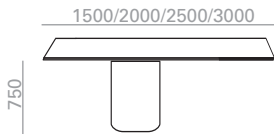

***Marble shiny upcharge
Aufpreis für marmor glänzend

Height adjustable glides up charged
Aufpreis für Höhenverstellbare Gleiter

Column height / Höhe der Säule												
Top measures Grösse der Tischplatte	Table top / Tischplatten											Top & Base
	Oak Eiche	s600	Lacquered Lackiert	Laminate Laminat	LaminateTP LaminatTp	*Top Technical Stone 8	Low Iron Glass Optisch Glas	Cement Ziment				
	Ref.		Ref.	Ref.	Ref.	Ref.	Ref.	Ref.	Ref.	Ref.	Ref.	
2500x1500	ME03767		ME03768	ME03769	ME03770	ME03771	ME03772	ME03773				
kg	147		147	147	147	164	172	147				
2 boxes/ kartons m3	1		1,14	1,14	1,14	1'82	1'82	1				

3000x1500	ME03777		ME03778	ME03779	ME03780	ME03781	ME03782	ME03783			
kg	164		164	164	164	164	164	164			
2 boxes/ kartons m3	1,14		1,14	1,14	1,14	1'88	2'07	1'14			

Amount of sand: 50 kg. /
Füllgewicht aus Sand: 50 kg.

Column height / Höhe der Säule												
Top measures Grösse der Tischplatte	Table top / Tischplatten											
	Linoleum Linoleum	Ultra-matte Ultra-matt	Ultra-matteTP Ultra-mattTP									
	Ref.	Ref.	Ref.									
2500x1500	ME03774	ME03775	ME03776									
kg	147		147	147								
2 boxes/ kartons m3	1		1	1								

3000x1500	ME03784	ME03785	ME03786								
kg	164		164	164							
2 boxes/ kartons m3	1,14		1,14	1,14							

PSTOP-TECH												
Top measures Grösse der Tischplatte		Up charge for TOP-TECH Power Box. Aufpreis für TOP-TECH Power Box.		Up charge for double USB charge. Installation included. Preiszuschlag für USB-Aufladung. Installation inbegriffen.		Up charge for power socket. Installation included. Aufpreis für Steckdose. Installation inbegriffen.		Aufpreis für glanzlackiert.		Access panel for wiring up charge. Aufpreis für Öffnungsklappe für die Verkabelung.		Oak base up charge Aufpreis für Eiche-base
	2500x1500											
	3000x1500