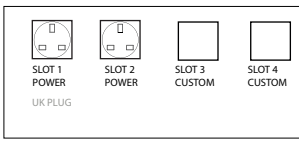

**UNDER-TOP POWER BOXES
POWER BOX UNTER DER TISCHPLATTE**

Power box mounted under the table top. Available in black or white color (silver or black in USA), for other finishing, contact the Customer Department. There are two power system sizes available and data slots can be customized according to the below diagram.

Die Steckerbox unterhalb der Tischplatte. Standardmässig in schwarz oder weiss Ausführung (silber oder schwarz in den USA). Für weitere Ausführungen setzen Sie sich mit unserer Verkaufsabteilung in Verbindung. Es werden zwei Box-Formate in zwei verschiedenen Box-Grössen angeboten, mit konfigurierbare Anschlussmöglichkeiten.

PS0763

PS0759

CHOOSE DATA PORT FOR DATA CUSTOM PORT SLOTS

1 POWER BOXES DISTRIBUTION POWER BOX VERTEILUNG

By default power box is placed in the center of the table and in lengthwise direction. If more than one power box is installed, inform the Customer Department about the desired position.

Standardmässig wird das System auf der linken Seite des Tisches installiert, orientiert auf das gegenüberliegende Bein, um den Kabel durch diesen Tischfuss zu übergeben. Bei Sonderausstattungen, setzen Sie sich mit unserer Verkaufsabteilung in Verbindung.

PS0760

PS0761

CHOOSE DATA PORT FOR DATA CUSTOM PORT SLOTS

2 WIRING MANAGEMENT KABEL-VERWALTUNG

Wire pass through an aluminum grommet keeping it hidden. By default color is silver, for other finishings ask the Customer Department.

Das Kabel geht durch eine Aluminium-Tülle. Die Standardausführung ist silber, für weitere Ausführungen setzen Sie sich mit unserer Verkaufsabteilung in Verbindung.

**OPTIONAL PREINSTALLED WIRING
VOR-VERKABELUNG**

IN0006