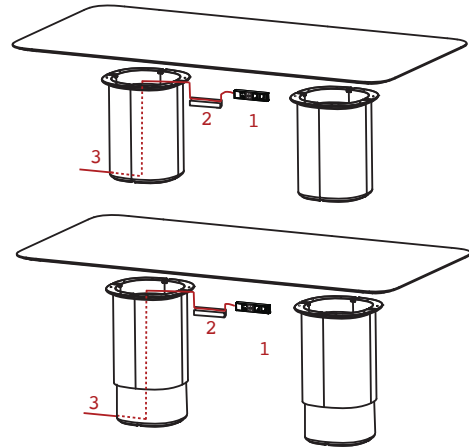

Die Steckerbox unterhalb der Tischplatte. Standardmässig in schwarz oder weiss Ausführung (silber oder schwarz in den USA). Für weitere Ausführungen setzen Sie sich mit unserer Verkaufsabteilung in Verbindung. Es werden zwei Box-Formate in zwei verschiedenen Box-Grössen angeboten, mit konfigurierbare Anschlussmöglichkeiten.