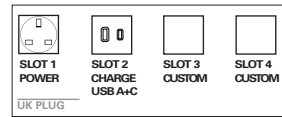

**IN-SURFACE POWER BOXES
POWER BOX IN DER TISCHPLATTE**

Aluminum power box mounted in the table top with a folding protective lid. It is served in anodized silver, black or white, for other finishing, contact the Customer Department. There are two power system sizes available and data slots can be customized according to the below diagram.

Einbaumodul aus Aluminium, integriert in der Oberfläche der Tischplatte, mit Klappdeckel. Ausführung in silber eloxiert, schwarz or weiss, für andere Ausführungen setzen Sie sich mit unserer Verkaufsabteilung in Verbindung. Verfügbar in zwei verschiedene Kastengrößen und mit konfigurierbare Anschlussmöglichkeiten.

1 POWER BOXES DISTRIBUTION POWER BOX VERTEILUNG

By standard, the position of the system will be in the central of the table, placed horizontally. When there are two system boxes, these will be separated 1/3 between them and placed horizontally. For other options, please contact the Customer Department.

Standardmässig wird das System in der Mitte des Tisches und in Längsrichtung montiert. Wenn zwei Systeme bestellt werden, werden diese in einem Abstand von 1/3 der Gesamtlänge des Tisches und in Längsrichtung positioniert. Für weitere Möglichkeiten, setzen Sie sich mit unserer Verkaufsabteilung in Verbindung.

2 WIRING MANAGEMENT KABEL-VERWALTUNG

Wire pass through an aluminum grommet keeping it hidden. By default color is silver, for other finishings ask the Customer Department.

Das Kabel geht durch eine Aluminium-Tülle. Die Standardausführung ist silber, für weitere Ausführungen setzen Sie sich mit unserer Verkaufsabteilung in Verbindung.

3 CABLE WAY OUT AUSGANG DES KABELS