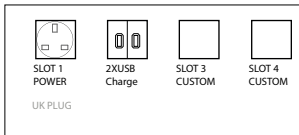

**UNDER-TOP POWER BOXES
POWER BOX UNTER DER TISCHPLATTE**

Power box mounted under the table top. Available in black or white color (silver or black in USA), for other finishing, contact the Customer Department. There are two power system sizes available and data slots can be customized according to the below diagram.

Die Steckerbox unterhalb der Tischplatte. Standardmässig in schwarz oder weiss Ausführung (silber oder schwarz in den USA). Für weitere Ausführungen setzen Sie sich mit unserer Verkaufsabteilung in Verbindung. Es werden zwei Box-Formate in zwei verschiedenen Box-Grössen angeboten, mit konfigurierbare Anschlussmöglichkeiten.

PS0763

PS0759

CHOOSE DATA PORT FOR DATA CUSTOM PORT SLOTS

1 POWER BOXES DISTRIBUTION POWER BOX VERTEILUNG

By default power box is placed in the center of the table and in lengthwise direction. If more than one power box is installed, inform the Customer Department about the desired position.

Standardmässig wird das System auf der linken Seite des Tisches installiert, orientiert auf das gegenüberliegende Bein, um den Kabel durch diesen Tischfuss zu übergeben. Bei Sonderausstattungen, setzen Sie sich mit unserer Verkaufsabteilung in Verbindung.

PS0760

PS0761

CHOOSE DATA PORT FOR DATA CUSTOM PORT SLOTS

2 WIRING MANAGEMENT KABEL-VERWALTUNG

Wire pass through an aluminum grommet keeping it hidden. By default color is silver, for other finishings ask the Customer Department.

Das Kabel geht durch eine Aluminium-Tülle. Die Standardausführung ist silber, für weitere Ausführungen setzen Sie sich mit unserer Verkaufsabteilung in Verbindung.

**OPTIONAL PREINSTALLED WIRING
VOR-VERKABELUNG**

IN0006