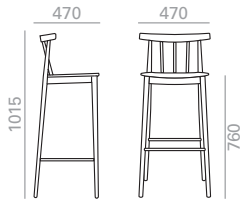

BQ0327

Barstool with oak board seat, solid beech wood spindle backrest and frame.
Barhocker mit Sitzfläche aus Eichenschichtholz, Rückenlehne aus Stäben aus massivem Buchenholz und Gestell aus massivem Buchenholz.

0,25 m³
7,5 kg
x1

SERIE 600
Matte lacquered and premium upcharge
Aufpreis für Matt-und Premiumlackierung

SERIE 800
Bright lacquered upcharge
Aufpreis für Glanzlackierung