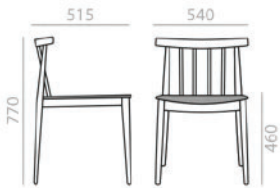

SI0323

Stackable chair with oak board seat and solid beech wood spindle backrest and frame.
 Stapelbarer Stuhl mit Sitzfläche aus Eichenschichtholz, Rückenlehne aus Stäbenaus massivem Buchenholz und Gestell aus massivem Buchenholz.

0,34 m3
 13,4 kg
 x2

SERIE 600
 Matte lacquered and premium upcharge
 Aufpreis für Matt-und Premiumlackierung

SERIE 800
 Bright lacquered upcharge
 Aufpreis für Glanzlackierung

SI0324

Stackable chair with upholstered seat and solid beech wood spindle backrest and frame. (L2) Hide Leather.
 Stapelbarer Stuhl mit gepolsterter Sitzfläche, Rückenlehne aus Stäbenaus massivem Buchenholz und Gestell aus massivem Buchenholz. (L2) Hide Leather.