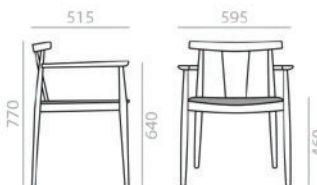

SO0336

Armchair with upholstered seat, oak board backrest and solid beech wood frame. (L2) Hide Leather.
Armlehnstuhl mit gepolsterter Sitzfläche und Rückenlehne aus Eichenschichtholz, Gestell aus massivem Buchenholz. (L2) Hide Leather.

	COM cm. per unit	COL m²
1 units	58	1,25
10 units or more	29	

0,27 m³
8,7 kg
x1

SERIE 600
Matte lacquered and premium upcharge
Aufpreis für Matt-und Premiumlackierung

SERIE 800
Bright lacquered upcharge
Aufpreis für Glanzlackierung