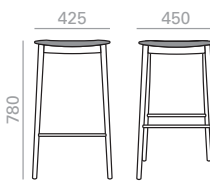

BQ0339

Backless barstool with upholstered seat and solid beech wood frame. (L2) Hide Leather.
Barhocker ohne Rückenlehne, mit gepolsterter Sitzfläche und Gestell aus massivem Buchenholz. (L2) Hide Leather.

	COM cm. per unit	COL m2
1 units	55	1,25
10 units or more	28	

0,26 m3
 15,6 kg
 x2

SERIE 600
Matte lacquered and premium upcharge
Aufpreis für Matt-und Premiumlackierung

SERIE 800
Bright lacquered upcharge
Aufpreis für Glanzlackierung