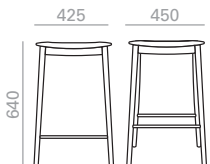

BQ0351

Backless counter stool with oak board seat and solid beech wood frame.
Küchenhocker ohne Rückenlehne, mit Sitzfläche aus Eichenschichtholz und Gestell aus massivem Buchenholz.

0,22 m3
 13 kg
 x2

SERIE 600
Matte lacquered and premium upcharge
Aufpreis für Matt-und Premiumlackierung

SERIE 800
Bright lacquered upcharge
Aufpreis für Glanzlackierung