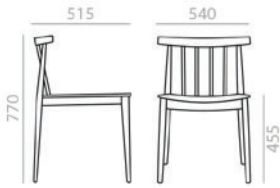

SI0323

Stackable chair with oak board seat and solid beech wood spindle backrest and frame.
 Stapelbarer Stuhl mit Sitzfläche aus Eichenschichtholz, Rückenlehne aus Stäbenaus massivem Buchenholz und Gestell aus massivem Buchenholz.