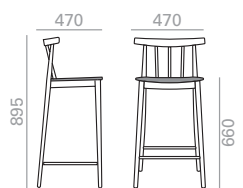

BQ0347

Counter stool with upholstered seat, solid beech wood spindle backrest and frame. (L2) Hide Leather.
Küchenhocker mit gepolsterter Sitzfläche, Rückenlehne aus Stäben aus massivem Buchenholz und Gestell aus massivem Buchenholz. (L2) Hide Leather.

	COM cm. per unit	COL m²
1 units	55	1,25
10 units or more	28	

0,22 m³
7,8 kg
x1

SERIE 600
Matte lacquered and premium upcharge
Aufpreis für Matt-und Premiumlackierung

SERIE 800
Bright lacquered upcharge
Aufpreis für Glanzlackierung

Measures + 5 mm.
Masse + 5 mm.