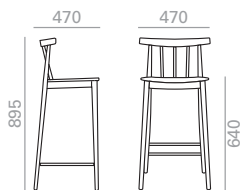

BQ0346

Counter stool with oak board seat, solid beech wood spindle backrest and frame.
Küchenhocker mit Sitzfläche aus Eichenschichtholz, Rückenlehne aus Stäben aus massivem Buchenholz und Gestell aus massivem Buchenholz

	COM cm. per unit	COL m²
1 units	55	1,25
10 units or more	28	

0,22 m³
7 kg
x1

SERIE 600
Matte lacquered and premium upcharge
Aufpreis für Matt-und Premiumlackierung

SERIE 800
Bright lacquered upcharge
Aufpreis für Glanzlackierung