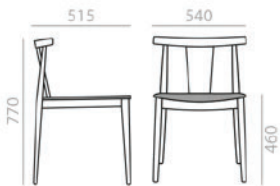

SI0325

Stackable chair with oak board seat and backrest and solid beech wood frame.
 Stapelbarer Stuhl mit Sitzfläche und Rückenlehne aus Eichenschichtholz, Gestell aus massivem Buchenholz.

0,34 m3
 13,4 kg
 x2

SERIE 600
 Matte lacquered and premium upcharge
 Aufpreis für Matt-und Premiumlackierung

SERIE 800
 Bright lacquered upcharge
 Aufpreis für Glanzlackierung

SI0326

Stackable chair with upholstered seat, oak board backrest and solid beech wood frame. (L2) Hide Leather.
 Stapelbarer Stuhl mit gepolsterter Sitzfläche und Rückenlehne aus Eichenschichtholz, Gestell aus massivem Buchenholz. (L2) Hide Leather.