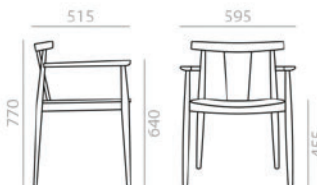

SO0335

Armchair with oak board seat and backrest and solid beech wood frame.
Armlehnstuhl mit Sitzfläche und Rückenlehne aus Eichenschichtholz, Gestell aus massivem Buchenholz.

0,27 m³
7,9 kg
x1

SERIE 600
Matte lacquered and premium upcharge
Aufpreis für Matt-und Premiumlackierung

SERIE 800
Bright lacquered upcharge
Aufpreis für Glanzlackierung