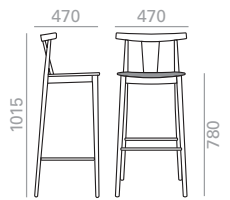

BQ0338

Barstool with upholstered seat and oak board backrest and solid beech wood frame. (L2) Hide Leather.
Barhocker mit gepolsterter Sitzfläche, Rückenlehne aus Stäben aus massivem Buchenholz und Gestell aus massivem Buchenholz. (L2) Hide Leather.

	COM cm. per unit	COL m2
1 units	55	1,25
10 units or more	28	

0,25 m3
8,3 kg
x1

SERIE 600
Matte lacquered and premium upcharge
Aufpreis für Matt-und Premiumlackierung

SERIE 800
Bright lacquered upcharge
Aufpreis für Glanzlackierung