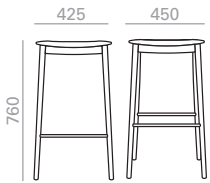

BQ0329

Backless barstool with oak board seat and solid beech wood frame.
Barhocker ohne Rückenlehne, mit Sitzfläche aus Eichenschichtholz und Gestell aus massivem Buchenholz.

0,25 m3
 14 kg
 x2

SERIE 600
Matte lacquered and premium upcharge
Aufpreis für Matt-und Premiumlackierung

SERIE 800
Bright lacquered upcharge
Aufpreis für Glanzlackierung