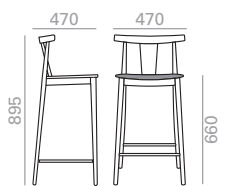

BQ0349

Counter stool with upholstered seat and oak board backrest and solid beech wood frame. (L2) Hide Leather.
Küchenhocker mit gepolsterter Sitzfläche, Rückenlehne aus Stäben aus massivem Buchenholz und Gestell aus massivem Buchenholz. (L2) Hide Leather.

	COM cm. per unit	COL m2
1 units	55	1,25
10 units or more	28	

0,22 m3
7,8 kg
x1

SERIE 600
Matte lacquered and premium upcharge
Aufpreis für Matt-und Premiumlackierung

SERIE 800
Bright lacquered upcharge
Aufpreis für Glanzlackierung