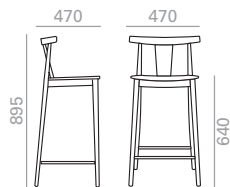

BQ0348

Counter stool with oak board seat and backrest and solid beech wood frame.
Küchenhocker mit Sitzfläche und Rückenlehne aus Eichenschichtholz. Gestell aus massivem Buchenholz.

0,22 m3
7 kg
x1

SERIE 600
Matte lacquered and premium upcharge
Aufpreis für Matt-und Premiumlackierung

SERIE 800
Bright lacquered upcharge
Aufpreis für Glanzlackierung