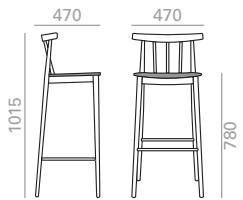

BQ0328

Barstool with upholstered seat, solid beech wood spindle backrest and frame. (L2) Hide Leather.
Barhocker mit gepolsterter Sitzfläche, Rückenlehne aus Stäben aus massivem Buchenholz und Gestell aus massivem Buchenholz. (L2) Hide Leather.

	COM cm. per unit	COL m²
1 units	55	1,25
10 units or more	28	

0,25 m³
8,3 kg
x1

SERIE 600
Matte lacquered and premium upcharge
Aufpreis für Matt-und Premiumlackierung

SERIE 800
Bright lacquered upcharge
Aufpreis für Glanzlackierung