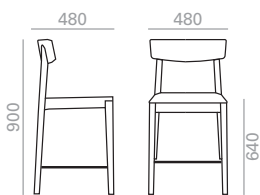

- 0,39 m3
- 26,8 kg
- x4
- 8
- 12

SI0612

Stackable chair with seat webbing and solid beech wood backrest and frame. Minimum order per color: 4 units.
 Stapelstuhl mit handgeflochtenem Sitz mit hochwertiger Kordel. Rückenlehne und Gestell aus Massivholz Buche. Minimum order per color: 4 units.

- 0,39 m3
- 24 kg
- x4
- 8
- 12

SI0611

Stackable chair with upholstered seat and solid beech wood backrest and frame. Minimum order per color: 4 units.
 Stapelbarer Stuhl mit gepolsterter Sitzfläche, Rückenlehne und Gestell aus massivem Buchenholz. Minimum order per color: 4 units.

	COM cm. per unit	COL m2
1 units	58	1,25
10 units or more	29	

- 0,27 m3
- 16,6 kg
- x2
- 6
- 12

BQ0637

Barstool with oak board seat and backrest and solid beech wood frame. Minimum order per color: 4 units.
 Barhocker mit Sitzfläche und Rückenlehne aus Eichenschichtholz, Gestell aus massivem Buchenholz. Minimum order per color: 4 units.

- 0,28 m3
- 7,7 kg
- x1

BQ0651

Counter stool with oak board seat and backrest and solid beech wood frame. Minimum order per color: 4 units.
 Küchenhocker mit Sitzfläche und Rückenlehne aus Eichenschichtholz, Gestell aus massivem Buchenholz. Minimum order per color: 4 units.