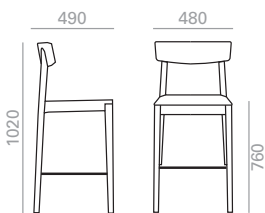

SI0610

Stackable chair with oak board seat and backrest and solid beech wood frame. Minimum order per color: 4 units.
 Stapelbarer Stuhl mit Sitzfläche und Rückenlehne aus Eichenschichtholz, Gestell aus massivem Buchenholz. Minimum order per color: 4 units.

- 0,39 m3
- 26,8 kg
- x4
- 8
- 12

SI0612

Stackable chair with seat webbing and solid beech wood backrest and frame. Minimum order per color: 4 units.
 Stapelstuhl mit handgeflochtenem Sitz mit hochwertiger Kordel. Rückenlehne und Gestell aus Massivholz Buche. Minimum order per color: 4 units.

- 0,39 m3
- 24 kg
- x4
- 8
- 12

SI0611

Stackable chair with upholstered seat and solid beech wood backrest and frame. Minimum order per color: 4 units.
 Stapelbarer Stuhl mit gepolsterter Sitzfläche, Rückenlehne und Gestell aus massivem Buchenholz. Minimum order per color: 4 units.

	COM cm. per unit	COL m2
1 units	58	1,25
10 units or more	29	

- 0,27 m3
- 16,6 kg
- x2
- 6
- 12

BQ0637

Barstool with oak board seat and backrest and solid beech wood frame. Minimum order per color: 4 units.
 Barhocker mit Sitzfläche und Rückenlehne aus Eichenschichtholz, Gestell aus massivem Buchenholz. Minimum order per color: 4 units.