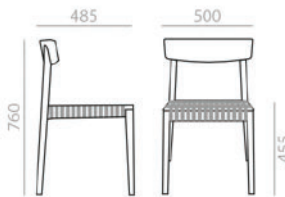

SI0610

Stackable chair with oak board seat and backrest and solid beech wood frame. Minimum order per color: 4 units.
 Stapelbarer Stuhl mit Sitzfläche und Rückenlehne aus Eichenschichtholz, Gestell aus massivem Buchenholz. Minimum order per color: 4 units.

- 0,39 m3
- 26,8 kg
- x4
- 8
- 12

SI0612

Stackable chair with seat webbing and solid beech wood backrest and frame. Minimum order per color: 4 units.
 Stapelstuhl mit handgeflochtenem Sitz mit hochwertiger Kordel. Rückenlehne und Gestell aus Massivholz Buche. Minimum order per color: 4 units.