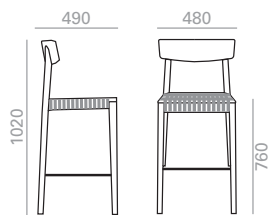

- 0,39 m3
- 24 kg
- x4
- 8
- 12

SI0611

Stackable chair with upholstered seat and solid beech wood backrest and frame. Minimum order per color: 4 units.
 Stapelbarer Stuhl mit gepolsterter Sitzfläche, Rückenlehne und Gestell aus massivem Buchenholz. Minimum order per color: 4 units.

	COM cm. per unit	COL m2
1 units	58	1,25
10 units or more	29	

- 0,27 m3
- 16,6 kg
- x2
- 6
- 12

BQ0637

Barstool with oak board seat and backrest and solid beech wood frame. Minimum order per color: 4 units.
 Barhocker mit Sitzfläche und Rückenlehne aus Eichenschichtholz, Gestell aus massivem Buchenholz. Minimum order per color: 4 units.

- 0,28 m3
- 7,7 kg
- x1

BQ0651

Counter stool with oak board seat and backrest and solid beech wood frame. Minimum order per color: 4 units.
 Küchenhocker mit Sitzfläche und Rückenlehne aus Eichenschichtholz, Gestell aus massivem Buchenholz. Minimum order per color: 4 units.

- 0,25 m3
- 7,5 kg
- x1

BQ0644

Barstool with seat webbing and solid beech wood backrest and frame. Minimum order per color: 4 units.
 Barhocker Stapelstuhl mit handgeflochtenem Sitz mit hochwertiger Kordel. Rückenlehne und Gestell aus Massivholz Buche. Minimum order per color: 4 units.