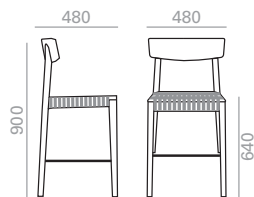

	COM cm. per unit	COL m2
1 units	58	1,25
10 units or more	29	

- 0,27 m3
- 16,6 kg
- x2
- 6
- 12

BQ0637

Barstool with oak board seat and backrest and solid beech wood frame. Minimum order per color: 4 units.
 Barhocker mit Sitzfläche und Rückenlehne aus Eichenschichtholz, Gestell aus massivem Buchenholz. Minimum order per color: 4 units.

- 0,28 m3
- 7,7 kg
- x1

BQ0651

Counter stool with oak board seat and backrest and solid beech wood frame. Minimum order per color: 4 units.
 Küchenhocker mit Sitzfläche und Rückenlehne aus Eichenschichtholz, Gestell aus massivem Buchenholz. Minimum order per color: 4 units.

- 0,25 m3
- 7,5 kg
- x1

BQ0644

Barstool with seat webbing and solid beech wood backrest and frame. Minimum order per color: 4 units.
 Barhocker Stapelstuhl mit handgeflochtenem Sitz mit hochwertiger Kordel. Rückenlehne und Gestell aus Massivholz Buche. Minimum order per color: 4 units.

0,25 m³
 7 kg
 x1

BQ0658

Counter stool with seat webbing and solid beech wood backrest and frame. Minimum order per color: 4 units.
 Küchenhocker Stapelstuhl mit handgeflochtenem Sitz mit hochwertiger Kordel. Rückenlehne und Gestell aus Massivholz Buche. Minimum order per color: 4 units.