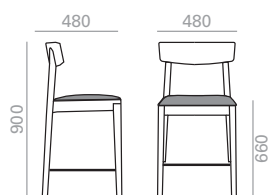

0,25 m³
 7 kg
 x1

BQ0658

Counter stool with seat webbing and solid beech wood backrest and frame. Minimum order per color: 4 units.
 Küchenhocker Stapelstuhl mit handgeflochtenem Sitz mit hochwertiger Kordel. Rückenlehne und Gestell aus Massivholz Buche. Minimum order per color: 4 units.

0,25 m³
 6,8 kg
 x1

BQ0649

Barstool with upholstered seat and solid beech wood backrest and frame. Minimum order per color: 4 units.
 Barhocker mit gepolsterter Sitzfläche, Rückenlehne und Gestell aus massivem Buchenholz. Minimum order per color: 4 units.

	COM cm. per unit	COL m ²
1 units	55	1,25
10 units or more	28	

0,29 m³
 8,7 kg
 x1

BQ0659

Counter stool with upholstered seat and solid beech wood backrest and frame. Minimum order per color: 4 units.
 Küchenhocker mit gepolsterter Sitzfläche, Rückenlehne und Gestell aus massivem Buchenholz. Minimum order per color: 4 units.