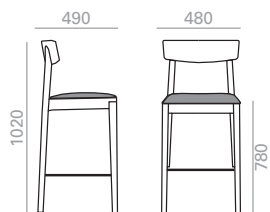

- 0,28 m3
- 7,7 kg
- x1

BQ0651

Counter stool with oak board seat and backrest and solid beech wood frame. Minimum order per color: 4 units.
 Küchenhocker mit Sitzfläche und Rückenlehne aus Eichenschichtholz, Gestell aus massivem Buchenholz. Minimum order per color: 4 units.

- 0,25 m3
- 7,5 kg
- x1

BQ0644

Barstool with seat webbing and solid beech wood backrest and frame. Minimum order per color: 4 units.
 Barhocker Stapelstuhl mit handgeflochtenem Sitz mit hochwertiger Kordel. Rückenlehne und Gestell aus Massivholz Buche. Minimum order per color: 4 units.

0,25 m³
 7 kg
 x1

BQ0658

Counter stool with seat webbing and solid beech wood backrest and frame. Minimum order per color: 4 units.
 Küchenhocker Stapelstuhl mit handgeflochtenem Sitz mit hochwertiger Kordel. Rückenlehne und Gestell aus Massivholz Buche. Minimum order per color: 4 units.

0,25 m³
 6,8 kg
 x1

BQ0649

Barstool with upholstered seat and solid beech wood backrest and frame. Minimum order per color: 4 units.
 Barhocker mit gepolsterter Sitzfläche, Rückenlehne und Gestell aus massivem Buchenholz. Minimum order per color: 4 units.