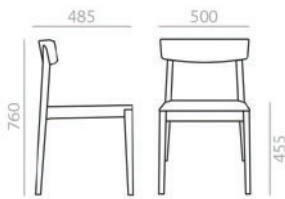

SI0610

Stackable chair with oak board seat and backrest and solid beech wood frame. Minimum order per color: 4 units.
 Stapelbarer Stuhl mit Sitzfläche und Rückenlehne aus Eichenschichtholz, Gestell aus massivem Buchenholz. Minimum order per color: 4 units.