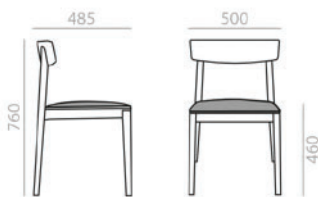

SI0610

Stackable chair with oak board seat and backrest and solid beech wood frame. Minimum order per color: 4 units.
 Stapelbarer Stuhl mit Sitzfläche und Rückenlehne aus Eichenschichtholz, Gestell aus massivem Buchenholz. Minimum order per color: 4 units.

- 0,39 m3
- 26,8 kg
- x4
- 8
- 12

SI0612

Stackable chair with seat webbing and solid beech wood backrest and frame. Minimum order per color: 4 units.
 Stapelstuhl mit handgeflochtenem Sitz mit hochwertiger Kordel. Rückenlehne und Gestell aus Massivholz Buche. Minimum order per color: 4 units.

- 0,39 m3
- 24 kg
- x4
- 8
- 12

SI0611

Stackable chair with upholstered seat and solid beech wood backrest and frame. Minimum order per color: 4 units.
 Stapelbarer Stuhl mit gepolsterter Sitzfläche, Rückenlehne und Gestell aus massivem Buchenholz. Minimum order per color: 4 units.