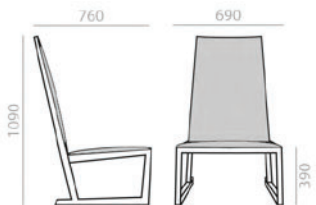

	COM cm. per unit	COL m2
1 units	115	3
10 units or more	105	

0,31 m3

10,3 kg

x1

SERIE 600
Matte lacquered and premium upcharge
Aufpreis für Matt-und Premiumlackierung

BU1352

High back lounge chair with upholstered seat and back and solid oak wood frame.

Sessel mit hoher Rückenlehne, Sitz und Rücken gepolstert, Gestell Eiche massiv.

	COM cm. per unit	COL m2
1 units	170	4,5
10 units or more	170	

0,6 m3

12,9 kg

x1

SERIE 600
Matte lacquered and premium upcharge
Aufpreis für Matt-und Premiumlackierung