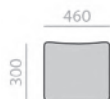

CJ1357

Loses Kissen

Loose cushion

	COM cm. per unit	COL m2
1 units	45	1
10 units or more	45	

 0,01 m3

 2 kg

 x1

CJ1358