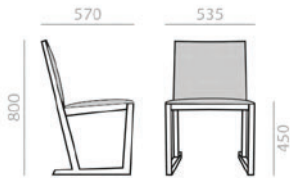

SI1344

Chair with upholstered seat and back and solid oak wood frame.

Loses Kissen.Loses Kissen.Stuhl, Sitz und Rücken gepolstert, Gestell Eiche massiv.

	COM cm. per unit	COL m2
1 units	115	3
10 units or more	105	