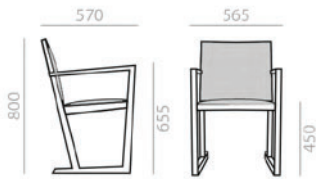

SI1344

Chair with upholstered seat and back and solid oak wood frame.

Loses Kissen.Loses Kissen.Stuhl, Sitz und Rücken gepolstert, Gestell Eiche massiv.

	COM cm. per unit	COL m2
1 units	115	3
10 units or more	105	

0,41 m3

20 kg

x2

SERIE 600
Matte lacquered and premium upcharge
Aufpreis für Matt-und Premiumlackierung

SO1346

Armchair with upholstered seat and back and solid oak wood frame.

Armlehnstuhl, Sitz und Rücken gepolstert, Gestell Eiche massiv.

	COM cm. per unit	COL m2
1 units	115	3
10 units or more	105	

0,31 m3

10,3 kg

x1

SERIE 600
Matte lacquered and premium upcharge
Aufpreis für Matt-und Premiumlackierung

BU1352

High back lounge chair with upholstered seat and back and solid oak wood frame.