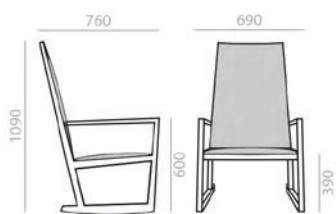

Sessel mit hoher Rückenlehne, Sitz und Rücken gepolstert, Gestell Eiche massiv.

	COM cm. per unit	COL m2
1 units	170	4,5
10 units or more	170	

0,6 m3

12,9 kg

x1

SERIE 600
Matte lacquered and premium upcharge
Aufpreis für Matt-und Premiumlackierung

BU1354

High back lounge chair with arms, upholstered seat and back and solid oak wood frame.

Armlehnsessel mit hoher Rückenlehne, Sitz und Rücken gepolstert, Gestell Eiche massiv.

	COM cm. per unit	COL m2
1 units	170	4,5
10 units or more	170	

0,66 m3

13,3 kg

x1

SERIE 600
Matte lacquered and premium upcharge
Aufpreis für Matt-und Premiumlackierung

BU1356

 Rocker high back lounge chair with arms, upholstered seat and back and solid oak wood frame.