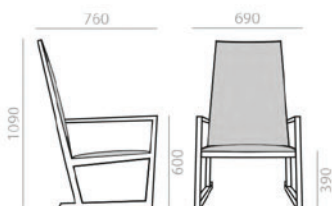

	COM cm. per unit	COL m2
1 units	115	3
10 units or more	105	

0,31 m3

10,3 kg

x1

SERIE 600
Matte lacquered and premium upcharge
Aufpreis für Matt-und Premiumlackierung

BU1352

High back lounge chair with upholstered seat and back and solid oak wood frame.

Sessel mit hoher Rückenlehne, Sitz und Rücken gepolstert, Gestell Eiche massiv.

	COM cm. per unit	COL m2
1 units	170	4,5
10 units or more	170	

0,6 m3

12,9 kg

x1

SERIE 600
Matte lacquered and premium upcharge
Aufpreis für Matt-und Premiumlackierung

BU1354

High back lounge chair with arms, upholstered seat and back and solid oak wood frame.

Armlehnsessel mit hoher Rückenlehne, Sitz und Rücken gepolstert, Gestell Eiche massiv.

	COM cm. per unit	COL m2
1 units	170	4,5
10 units or more	170	