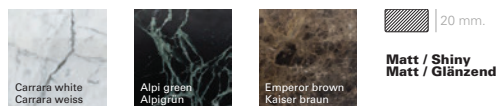

M1 marble finish
M1 Marmor-
Ausführung