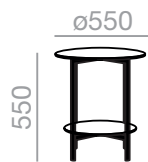

Upper top / obere Tischplatte				
*Oak Eiche	Lacquered Lackiert	Glass Glas	***M1 Marble M1 Marmor	***M2 Marble M2 Marmor