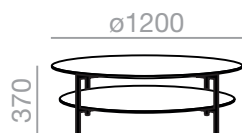

ø1200

Table height / Tischhöhe 370											
Lower top untere Tischplatte	Upper top / obere Tischplatte										
	*Oak Eiche		s600	Lacquered Lackiert		Glass Glas		***M1 Marble M1 Marmor		***M2 Marble M2 Marmor	
	Ref.			Ref.		Ref.		Ref.		Ref.	
Oak Eiche	ME1975			ME1980		ME1985		ME1990		ME1995	
📦 kg	27.1			31.6			44.4			79	
1 / box karton 📦 m3	0.79			0.79			1.31			1.31	
Lacquered Lackiert	ME1976			ME1981		ME1986		ME1991		ME1996	
📦 kg	30.7			35.2			48			82.6	
1 / box karton 📦 m3	0.79			0.79			1.31			1.31	
Smoked gray glass Fumée Kristallglas	ME1977			ME1982		ME1987		ME1992		ME1997	
📦 kg	41.6			46.1			58.9			93.5	
1 / box karton 📦 m3	1.31			1.31			1.31			1.31	
Carrara Marble Marmor Carrara	ME1978			ME1983		ME1988		ME1993		ME1998	
📦 kg	71.9			76.4			89.2			123.8	
1 / box karton 📦 m3	1.31			1.31			1.31			1.31	
Bamboo Marble Bambus marmor	ME1979			ME1984		ME1989		ME1994		ME1999	
📦 kg	71.9			76.4			89.2			123.8	
1 / box karton 📦 m3	1.31			1.31			1.31			1.31	

Maximum table heights
 Maximale Tischhöhen

Upper top / obere Tischplatte				
*Oak Eiche	Lacquered Lackiert	Glass Glas	***M1 Marble M1 Marmor	***M2 Marble M2 Marmor

Upper top / obere Tischplatte				
*Oak Eiche	Lacquered Lackiert	Glass Glas	***M1 Marble M1 Marmor	***M2 Marble M2 Marmor