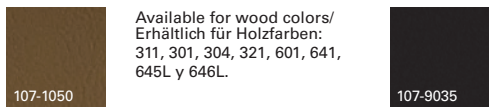

*Faux leather finish
bicolor

*Kunstleder-Finish
zweifarb

Available for wood colors/
Erhältlich für Holzfarben:
311, 301, 304, 321, 601, 641,
645L y 646L.

Available for wood colors/Erhältlich für Holzfarben: :
378, 322, 336, 364, 377, 372, 369,
381, 318, 661, 380, 642L, 605L
y 606L.

Certifica es
Zertifi ate

Fire retardant
polyurethane
foam

Feuerhemmender
Polyurethanschaumstoff

UNE EN 1021:2006
BS 5852 part 2 crib 5
UNI 9175 Classe 1 IM
BKZ 5.2
California TB 117:2013
California TB 133*

Quality - Resistance
Widerstand - Qualitäts

UNE EN 16139:2013

Intellectual property Geistiges Eigentum