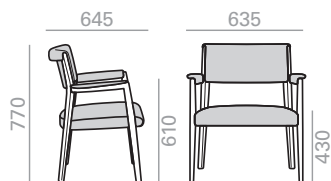

BU2044

Lounge chair with upholstered seat and backrest with solid beech wood frame. A "bicolor" option is offered in which the back of the backrest and armrest can be upholstered in faux leather in two color tones to match the wood finish, brown for light wood finishes and black for dark wood finishes.

"Sessel mit gepolstertem Sitz und Rückenlehne und Struktur aus massivem Buchenholz. Es wird eine, "zweifarbig" Option angeboten, in der die Rückseite der Rückenlehne und der Armlehne mit Kunstleder in zwei Farbtönen passend zur Holzoberfläche bezogen werden kann braun für helle Holzoberflächen und schwarz für dunkle Holzoberflächen.

	COM cm. per unit	COL m2
1 units	120	2,5
10 units or more	110	

0,33 m3
11 kg
x1

SERIE 600	Matte lacquered and premium upcharge Aufpreis für Matt- und Premiumlackierung

For wooden legs. Für Holzfüsse.