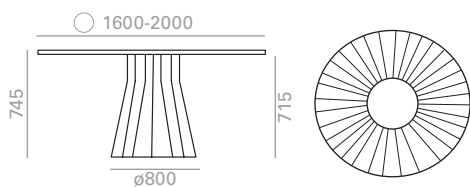

Wood finish Ash
Holzau Ausführungen
Esche

Wood lacquer finish
Holzlackea Ausführungen

Technical Stone 8 finish
Technical Stone 8
ausführungen

M2 marble finish
M2 Marmor-
Ausführung

M1 marble finish
M1 Marmor-
Ausführung

***Marble shiny
upcharge
Aufpreis für marmor
glänzend

*If the top is electrified, the center will be fixed.

Table top/ Tischplatten										
Top measures Grösse der Tischplatte	Ash *Centre Top									
	Lacquered Lackiert		Top Technical Stone 8		***Marble M3		***Marble M2		***Marble M1	
	Ref.		Ref.		Ref.		Ref.		Ref.	
ø1600	ME9951		ME9952		ME9953		ME9954		ME9955	
📊 kg	140		140		140		140		140	
3 boxes/ kartons 📦 m3	1,32		1,32		1,32		1,32		1'32	
ø1800	ME9957		ME9958		ME9959		ME9960		ME9961	
📊 kg	150		150		150		150		150	
3 boxes/ kartons 📦 m3	1,44		1,44		1,44		1,44		1'44	
ø2000	ME9963		ME9964		ME9965		ME9966		ME9967	
📊 kg	160		160		160		160		160	
3 boxes/ kartons 📦 m3	1,58		1,58		1,58		1,58		1'58	