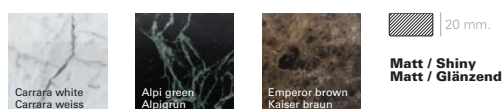

M1 marble finish
M1 Marmor-Ausführung