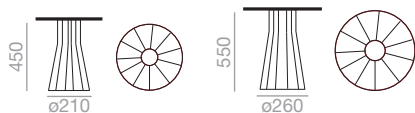

M1 marble finish
M1 Marmor-Ausführung

M2 marble finish
M2 Marmor-Ausführung

M3 marble finish
M3 Marmor-Ausführung

Intellectual property Geistiges Eigentum

All our collections are protected by international industrial design registries, designs patents, copyrights and intellectual Property laws. Unauthorized use of AW International Property is a criminal offence and can lead to prosecution.
Alle unsere Kollektionen sind durch internationale Industrie-Design Registern, Design Patente, Urheberrecht und geistiges Eigentum rechtlich geschützt. Die unbefugte Nutzung des internationalen Eigentums von AW ist eine Straftat und kann zur Strafverfolgung führen.

***Marble shiny upcharge
Aufpreis für marmor glänzend

Table Height / Tischhöhe 450										
Top measures Grösse der Tischplatte	Ash *Centre Top									
	Lacquered Lackiert		Technical Stone		***Marble M3		***Marble M2		***Marble M1	
	Ref.		Ref.		Ref.		Ref.		Ref.	
ø450	ME5642		ME5643		ME5644		ME5645		ME5646	
kg	12		13		15		15		15	
1 box/ karton m3	0,13		0,13		0,13		0,13		0'13	