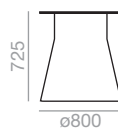

Reverse 50 High

Maximum table top 1300x1300 / ø1400. Minimum table top 700x700 / ø950.

Maximale Grösse der Tischplatte 1300x1300 / ø1400. Minimum Grösse der Tischplatte 700x700 / ø950.

BM4569

0'3 m3
52'2 kg
x1
1 box / karton

Aufpreis für Hochglanzlackiert
Bright lacquered base up charge

Height adjustable glides up charge
Aufpreis für Höhenverstellbare Gleiter

Cement base up charge
Aufpreis für Zementuntergestell

Reverse 60

Maximum table top 1600x1600 / ø1800. Minimum table top 800x800 / ø1050.

Maximale Grösse der Tischplatte 1600x1600 / ø1800. Minimum Grösse der Tischplatte 800x800 / ø1050.

BM4564

0'28 m3
77 kg
x1
1 box / karton

Aufpreis für Hochglanzlackiert
Bright lacquered base up charge

Height adjustable glides up charge
Aufpreis für Höhenverstellbare Gleiter

Cement base up charge
Aufpreis für Zementuntergestell

Reverse 80

Maximum table top 1900x1900 / ø2100. Minimum table top 800x800 / ø1050.

Maximale Grösse der Tischplatte 1900x1900 / ø2100. Minimum Grösse der Tischplatte 800x800 / ø1050.