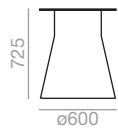

Reverse 50 High

Maximum table top 1300x1300 / ø1400. Minimum table top 700x700 / ø950.

Maximale Grösse der Tischplatte 1300x1300 / ø1400. Minimum Grösse der Tischplatte 700x700 / ø950.

BM4569

0'3 m3
52'2 kg
x1
1 box / karton

Aufpreis für Hochglanzlackiert
Bright lacquered base up charge

Height adjustable glides up charge
Aufpreis für Höhenverstellbare Gleiter

Cement base up charge
Aufpreis für Zementuntergestell

Reverse 60

Maximum table top 1600x1600 / ø1800. Minimum table top 800x800 / ø1050.

Maximale Grösse der Tischplatte 1600x1600 / ø1800. Minimum Grösse der Tischplatte 800x800 / ø1050.

BM4564

0'28 m3
77 kg
x1
1 box / karton

Aufpreis für Hochglanzlackiert
Bright lacquered base up charge

Height adjustable glides up charge
Aufpreis für Höhenverstellbare Gleiter

Cement base up charge
Aufpreis für Zementuntergestell

Reverse 80

Maximum table top 1900x1900 / ø2100. Minimum table top 800x800 / ø1050.

Maximale Grösse der Tischplatte 1900x1900 / ø2100. Minimum Grösse der Tischplatte 800x800 / ø1050.