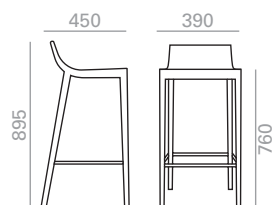

BQ7296

Barstool with oak board seat and backrest and solid oak wood frame. Optional: Upholstered seat pad.

Barhocker mit Sitzfläche und Rückenlehne aus Eichenschichtholz. Gestell aus massivem Eichenholz. Optional mit Spiegelpolsterung im Sitz.

	COM cm. per unit	COL m2
1 units	40	0,75
10 units or more	20	

0,24 m3
7,2 kg
x1

SERIE 600
Matte lacquered and premium upcharge
Aufpreis für Matt- und Premiumlackierung