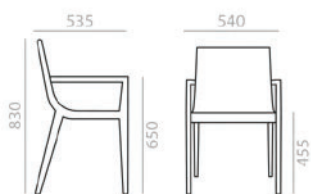

SO7292

Armchair with oak board seat and backrest and solid oak wood frame. Optional: Upholstered seat pad.

Armlehnstuhl mit Sitzfläche und Rückenlehne aus Eichenschichtholz. Gestell aus massivem Eichenholz. Optional mit Spiegelpolsterung im Sitz.

	COM cm. per unit	COL m2
1 units	48	1
10 units or more	24	

0,27 m3
9,4 kg
x1