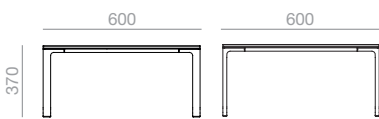

***Marble shiny upcharge
Aufpreis für marmor glänzend

**Upcharge CRB.
**Aufpreis CRB.

SERIE
600

*Matte lacquered and premium upcharge
*Aufpreis für Matt-und Premiumlackierung

Maximum table heights
 Maximale Tischhöhen

Table top					
Lacquered Lackiert	Oak Eiche	Solid Surface Solid Surface	***Marble M1	***Marble M2	Compacto HPL Compacto HPL

Maximum table heights
 Maximale Tischhöhen

Table top					
Lacquered Lackiert	Oak Eiche	Solid Surface Solid Surface	***Marble M1	***Marble M2	Compacto HPL Compacto HPL