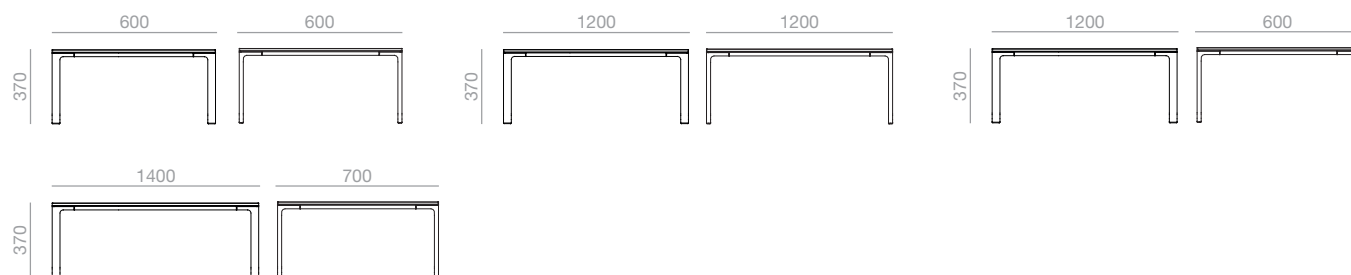

***Marble shiny upcharge
Aufpreis für marmor glänzend

**Upcharge CRB.
**Aufpreis CRB.

SERIE
600

*Matte lacquered and premium upcharge
*Aufpreis für Matt-und Premiumlackierung

Table height / Tischhöhe 370

Top measures Größe der Tischplatte	Aluminium finish Aluminiumausführungen	Table top / Tischplatten													
		Lacquered Lackiert		Oak Eiche		Solid Surface Solid Surface		***Marble M1		***Marble M2		Compacto HPL Compacto HPL		Technical Stone	
		Ref.		Ref.		Ref.		Ref.		Ref.		Ref.		Ref.	
600x600	Matte Matte	ME8524		ME8560		ME8596		ME8632		ME8958		ME8684		ME8795	
	Polished aliminum Poliertes Alu	ME8526		ME8562		ME8598		ME8634		ME8959		ME8686		ME8797	
kg		18		18		25		31		31		22		49	
1 box / karton m3		0,15		0,15		0,15		0,43		0'43		0'15		0'43	
1200x1200	Matte Matte	ME8527		ME8563		ME8599		ME8635		ME8960		ME8689			
	Polished aliminum Poliertes Alu	ME8529		ME8565		ME8601		ME8637		ME8961		ME8691			
kg		32		31		60		87		79		50			
1 box / karton m3		0,59		0,59		0,59		1,31		1'31		0'59			
1200x600	Matte Matte	ME8530		ME8566		ME8602		ME8638		ME8962		ME8694		ME8800	
	Polished aliminum Poliertes Alu	ME8532		ME8568		ME8604		ME8640		ME8963		ME8696		ME8802	
kg		22		22		36		50		50		31		87	
1 box / karton m3		0,29		0,29		0,29		0,75		0'75		0'29		0'75	
1400x700	Matte Matte	ME8533		ME8569		ME8605		ME8641		ME8964		ME8699		ME8805	
	Polished aliminum Poliertes Alu	ME8535		ME8571		ME8607		ME8643		ME8965		ME8701		ME8807	
kg		26		26		45		63		63		38		50	
1 box / karton m3		0,4		0,4		0,4		0,96		0'96		0'4		0'96	

***Marble shiny upcharge
Aufpreis für marmor glänzend

**Upcharge CRB.
**Aufpreis CRB.

SERIE
600

*Matte lacquered and premium upcharge
*Aufpreis für Matt-und Premiumlackierung

Maximum table heights
 Maximale Tischhöhen