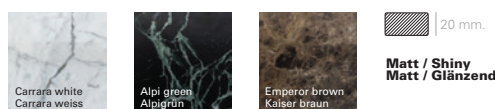

M1 marble finish
M1 Marmor-Ausführung