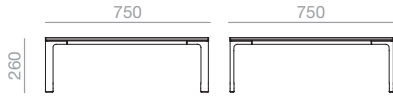

***Marble shiny upcharge
Aufpreis für marmor glänzend

**Upcharge CRB.
**Aufpreis CRB.

SERIE
600

*Matte lacquered and premium upcharge
*Aufpreis für Matt-und Premiumlackierung

Maximum table heights
 Maximale Tischhöhen

Table top					
Lacquered Lackiert	Oak Eiche	Solid Surface Solid Surface	***Marble M1	***Marble M2	Compacto HPL Compacto HPL

Maximum table heights
 Maximale Tischhöhen

Table top					
Lacquered Lackiert	Oak Eiche	Solid Surface Solid Surface	***Marble M1	***Marble M2	Compacto HPL Compacto HPL