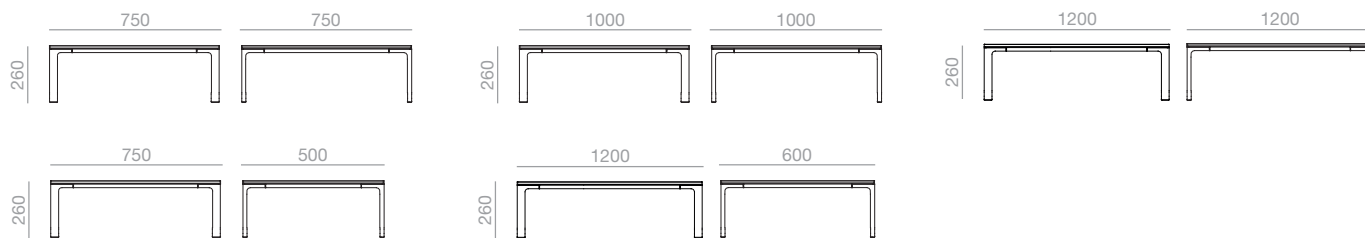

Table height / Tischhöhe 260

Top measures Größe der Tischplatte	Aluminium finish Aluminiumausführungen	Table top / Tischplatten													
		Lacquered Lackiert		Oak Eiche		Solid Surface Solid Surface		***Marble M1		***Marble M2		Compacto HPL Compacto HPL		Technical Stone	
		Ref.		Ref.		Ref.		Ref.		Ref.		Ref.		Ref.	
750x750	Matte Matte	ME8512		ME8548		ME8584		ME8620		ME8950		ME8664		ME8760	
	Polished aliminum Poliertes Alu	ME8514		ME8550	1.125	ME8586		ME8622		ME8951		ME8666		ME8762	
kg		19		19		30		41		41		26		41	
1 box / karton m3		0,16		0,16		0,16		0,5		0'5		0'16		0'5	
1000x1000	Matte Matte	ME8970		ME8972	1.530	ME8974		ME8976		ME8978		ME8980		ME8982	
	Polished aliminum Poliertes Alu	ME8971		ME8973	1.752	ME8975		ME8977		ME8979		ME8981		ME8983	
kg		23		23		23		23		23		23		23	
1 box / karton m3		0,66		0,66		0,66		0,81		0'81		0'66		0'81	
1200x1200	Matte Matte	ME8515		ME8551	1.543	ME8587		ME8623		ME8952		ME8669			
	Polished aliminum Poliertes Alu	ME8517		ME8553	1.784	ME8589		ME8625		ME8953		ME8671			
kg		24		24		41		58		58		35			
1 box / karton m3		0,41		0,41		0,41		1,1		1'1		0'41			
750x500	Matte Matte	ME8518		ME8554		ME8590		ME8626		ME8954		ME8674		ME8765	
	Polished aliminum Poliertes Alu	ME8520		ME8556		ME8592		ME8628		ME8955		ME8676		ME8767	
kg		17		17		24		31		79		22		23	
1 box / karton m3		0,11		0,11		0,11		0,37		0'37		0'11		0'37	
1200x600	Matte Matte	ME8521		ME8557		ME8593		ME8629		ME8956		ME8679		ME8770	
	Polished aliminum Poliertes Alu	ME8523		ME8559		ME8595		ME8631		ME8957		ME8681		ME8772	
kg		21		21		35		49		79		30		31	
1 box / karton m3		0,21		0,21		0,21		0,63		0'63		0'21		0'63	