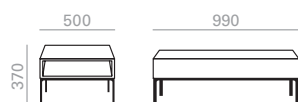

ME2222

Beistelltisch mit 4-fussgestell aus Aluminium verfügbar in Alu poliert, weiss oder schwarz matt. Tischenplatte aus Eichenholz oder lackiert.

Occasional table with 4-legged die-cast aluminum base in white, black or polished aluminum finish and lacquered table top.

0,229 m3
36 kg
x1