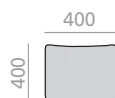

CJ2221

Zusätzliche Kissen.
Loose cushion.

	COM cm. per unit
1 units	50
10 units or more	50

m3
 kg
 x1

Glides. Gleiter.

Use/Gebrauch	Reference/Artikelnummer		Material/Material	
Hard floors. Hartböden	TS0419		Plastic (PE). Kunststoffgleiter	Standard. Enthalten
Wooden and delicated floors. Zu empfehlen für empfindliche Böden.	TS0420		Plastic (PE) with felt. Filzgleiter	Set of 4 glides. Satz mit 4 Gleitern.
Mats/carpet floors. Teppichboden/ Teppich.	TS0421		Plastic (POM). Kunststoffgleiter (POM).	Standard. Enthalten.

The indicated price is for glides placed on chairs. To order loose parts, please ask to our Sales Department.

Der in aufgeführte Preis ist für Stühle inklusive Gleiter. Für Aufträge loser Gleiter, setzen Sie sich bitte mit unserer Vertriebsabteilung in Verbindung.