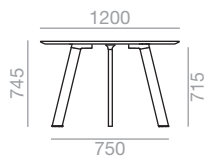

Ø1200 x 745

*Matte lacquered and premium upcharge
*Aufpreis für Matt-und Premiumlackierung

**Polished chrome frame up charge
**Aufpreis für Gestell glanzverchromt

***Marble shiny upcharge
Aufpreis für marmor glänzend

		Table top / Tischplatten							
Legs Tischbeine		*Oak Eiche	Lacquered Lackiert	Laminate Laminat	LaminateTP LaminatTP	Low Iron Glass Optisch Glas	Linoleum Linoleum	Ultra-matte Ultra-matt	Ultra-matteTP Ultra-mattTP
Top Edge Rand									
White/Black	Ref.	ME 9288	ME 9291	ME 9294	ME 9297	ME 9300	ME 9475	ME 9478	ME 9481
kg		40	40	40	40	57	36	36	36
1 / boxkarton		0.44 m3	0.44 m3	0.44 m3	0.44 m3	0.92 m3	0.44 m3	0.44 m3	0.44 m3
Anodized	Ref.	ME 9289	ME 9292	ME 9295	ME 9298	ME 9301	ME 9476	ME 9479	ME 9482
kg		40	40	40	40	57	36	36	36
1 / boxkarton		0.44 m3	0.44 m3	0.44 m3	0.44 m3	0.92 m3	0.44 m3	0.44 m3	0.44 m3
**Polished	Ref.	ME 9290	ME 9293	ME 9296	ME 9299	ME 9302	ME 9477	ME 9480	ME 9483
kg		40	40	40	40	57	36	36	36
1 / boxkarton		0.44 m3	0.44 m3	0.44 m3	0.44 m3	0.92 m3	0.44 m3	0.44 m3	0.44 m3
Oak Eiche	Ref.	ME 95953	ME 95954	ME 95955	ME 95956	ME 95957	ME 95958	ME 95959	ME 95960
kg		36	36	36	36	36	36	36	36
1 / boxkarton		0.44 m3	0.44 m3	0.44 m3	0.44 m3	0.92 m3	0.44 m3	0.44 m3	0.44 m3

		Table top / Tischplatten					
Legs Tischbeine		*Oak Eiche	Lacquered Lackiert	LaminateTP LaminatTP	Ultra-matteTP Ultra-mattTP	***M1 Marble M1 Marmor	***M3 Marble M3 Marmor
Top Edge Rand							
White/Black	Ref.	ME 9303	ME 9306	ME 9309	ME 9484	ME 96373	ME 96375
kg		39	40	39	36	114	114
2 boxes/ kartons		0.44 m3	0.44 m3	0.44 m3	0.44 m3	2.74 m3	2.74 m3
Anodized	Ref.	ME 9304	ME 9307	ME 9310	ME 9485	ME 96376	ME 96378
kg		39	40	39	36	114	114
2 boxes/ kartons		0.44 m3	0.44 m3	0.44 m3	0.44 m3	2.74 m3	2.74 m3
**Polished	Ref.	ME 9305	ME 9308	ME 9311	ME 9486	ME 96379	ME 96381
kg		39	40	39	36	114	114
2 boxes/ kartons		0.44 m3	0.44 m3	0.44 m3	0.44 m3	2.74 m3	2.74 m3
Oak Eiche	Ref.	ME 95961	ME 95962	ME 95963	ME 95964	ME 96382	ME 96384
kg		36	36	36	36	114	114
2 boxes/ kartons		0.44 m3	0.44 m3	0.44 m3	0.44 m3	2.74 m3	2.74 m3