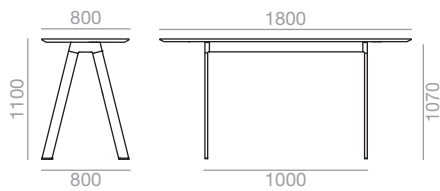

High Table
1800 x 800 x 1100

*Matte lacquered and premium upcharge
*Aufpreis für Matt-und Premiumlackierung

**Polished chrome frame up charge
**Aufpreis für Gestell glanzverchromt

***Marble shiny upcharge
Aufpreis für marmor glänzend

Legs Tischbeine	Table top / Tischplatten							
	*Oak Eiche	Lacquered Lackiert	Laminate Laminat	LaminateTP LaminatTP	Low Iron Glass Optisch Glas	Linoleum Linoleum	Ultra-matte Ultra-matt	Ultra-matteTP Ultra-mattTP
Top Edge Rand								
White/Black	ME 95521	ME 95524	ME 95527	ME 95530	ME 95533	ME 95536	ME 95539	ME 95542
kg	57	57	57	57	57	57	57	57
1 / boxkarton	0.48 m3	0.48 m3	0.48 m3	0.48 m3	0.94 m3	0.48 m3	0.48 m3	0.48 m3
Anodized	ME 95522	ME 95525	ME 95528	ME 95531	ME 95534	ME 95537	ME 95540	ME 95543
kg	57	57	57	57	57	57	57	57
1 / boxkarton	0.48 m3	0.48 m3	0.48 m3	0.48 m3	0.94 m3	0.48 m3	0.48 m3	0.48 m3
**Polished	ME 95523	ME 95526	ME 95529	ME 95532	ME 95535	ME 95538	ME 95541	ME 95544
kg	57	57	57	57	57	57	57	57
1 / boxkarton	0.48 m3	0.48 m3	0.48 m3	0.48 m3	0.94 m3	0.48 m3	0.48 m3	0.48 m3
Oak Eiche	ME 96157	ME 96158	ME 96159	ME 96160	ME 96161	ME 96162	ME 96163	ME 96164
kg	59	59	59	59	59	59	59	59
1 / boxkarton	0.48 m3	0.48 m3	0.48 m3	0.48 m3	0.94 m3	0.48 m3	0.48 m3	0.48 m3

Legs Tischbeine	Table top / Tischplatten			
	*Oak Eiche	Lacquered Lackiert	LaminateTP LaminatTP	Ultra-matteTP Ultra-mattTP
Top Edge Rand				
White/Black	ME 95545	ME 95548	ME 95551	ME 95554
kg	57	57	57	57
1 / boxkarton	0.48 m3	0.48 m3	0.48 m3	0.48 m3
Anodized	ME 95546	ME 95549	ME 95552	ME 95555
kg	57	57	57	57
1 / boxkarton	0.48 m3	0.48 m3	0.48 m3	0.48 m3
**Polished	ME 95547	ME 95550	ME 95553	ME 95556
kg	57	57	57	57
1 / boxkarton	0.48 m3	0.48 m3	0.48 m3	0.48 m3
Oak Eiche	ME 96165	ME 96166	ME 96167	ME 96168
kg	59	59	59	59
1 / boxkarton	0.48 m3	0.48 m3	0.48 m3	0.48 m3