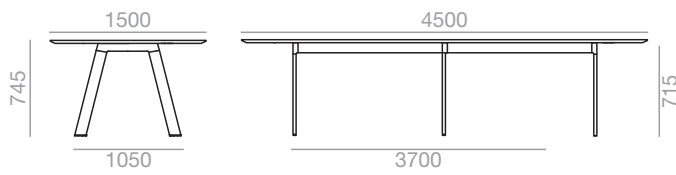

4500 x 1500 x 745

*Matte lacquered and premium upcharge
**Aufpreis für Matt-und Premiumlackierung

**Polished chrome frame up charge
**Aufpreis für Gestell glanzverchromt

***Marble shiny upcharge
Aufpreis für marmor glänzend

		Table top / Tischplatten															
Legs Tischbeine		*Oak Eiche		Lacquered Lackiert		Laminate Laminat		LaminateTP LaminatTP		Low Iron Glass Optisch Glas		Linoleum Linoleum		Ultra-matte Ultra-matt		Ultra-matteTP Ultra-mattTP	
Top Edge Rand																	
White/Black		Ref. ME 9144	Ref. ME 9147	Ref. ME 9150	Ref. ME 9153	Ref. ME 9156	Ref. ME 9439	Ref. ME 9442	Ref. ME 9445								
kg		202	202	202	202	302	213	213	213								
2 boxes/ kartons		1.96 m3	1.96 m3	1.96 m3	1.96 m3	3.92 m3	1.96 m3	1.96 m3	1.96 m3								
Anodized		Ref. ME 9145	Ref. ME 9148	Ref. ME 9151	Ref. ME 9154	Ref. ME 9157	Ref. ME 9440	Ref. ME 9443	Ref. ME 9446								
kg		202	202	202	202	302	213	213	213								
2 boxes/ kartons		1.96 m3	1.96 m3	0.47 m3	1.96 m3	3.92 m3	1.96 m3	1.96 m3	1.96 m3								
**Polished		Ref. ME 9146	Ref. ME 9149	Ref. ME 9152	Ref. ME 9155	Ref. ME 9158	Ref. ME 9441	Ref. ME 9444	Ref. ME 9447								
kg		202	202	202	202	302	213	213	213								
2 boxes/ kartons		1.96 m3	1.96 m3	1.96 m3	1.96 m3	3.92 m3	1.96 m3	1.96 m3	1.96 m3								
Oak Eiche		Ref. ME 95917	Ref. ME 95918	Ref. ME 95919	Ref. ME 95920	Ref. ME 95921	Ref. ME 95922	Ref. ME 95923	Ref. ME 95924								
kg		213	213	213	213	213	213	213	213								
2 boxes/ kartons		1.96 m3	1.96 m3	1.96 m3	1.96 m3	3.92 m3	1.96 m3	1.96 m3	1.96 m3								

		Table top / Tischplatten													
Legs Tischbeine		*Oak Eiche		Lacquered Lackiert		LaminateTP LaminatTP		Ultra-matteTP Ultra-mattTP		***M1 Marble M1 Marmor		***M3 Marble M3 Marmor			
Top Edge Rand															
White/Black		Ref. ME 9159	Ref. ME 9162	Ref. ME 9165	Ref. ME 9448	Ref. ME 96337	Ref. ME 96339								
kg		195	202	195	213	531	531								
3 boxes/ kartons		1.96 m3	1.96 m3	1.96 m3	1.96 m3	8.92 m3	8.92 m3								
Anodized		Ref. ME 9160	Ref. ME 9163	Ref. ME 9166	Ref. ME 9449	Ref. ME 96340	Ref. ME 96342								
kg		195	202	195	213	531	531								
3 boxes/ kartons		1.96 m3	1.96 m3	1.96 m3	1.96 m3	8.92 m3	8.92 m3								
**Polished		Ref. ME 9161	Ref. ME 9164	Ref. ME 9167	Ref. ME 9450	Ref. ME 96343	Ref. ME 96345								
kg		195	202	195	213	531	531								
3 boxes/ kartons		1.96 m3	1.96 m3	1.96 m3	1.96 m3	8.92 m3	8.92 m3								
Oak Eiche		Ref. ME 95925	Ref. ME 95926	Ref. ME 95927	Ref. ME 95928	Ref. ME 96346	Ref. ME 96348								
kg		213	213	213	213	531	531								
3 boxes/ kartons		1.96 m3	1.96 m3	1.96 m3	1.96 m3	8.92 m3	8.92 m3