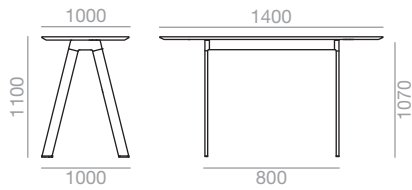

High Table
1400 x 1000 x 1100

*Matte lacquered and premium upcharge
*Aufpreis für Matt-und Premiumlackierung

**Polished chrome frame up charge
**Aufpreis für Gestell glanzverchromt

***Marble shiny upcharge
Aufpreis für marmor glänzend

Legs Tischbeine	Table top / Tischplatten							
	*Oak Eiche	Lacquered Lackiert	Laminate Laminat	LaminateTP LaminatTP	Low Iron Glass Optisch Glas	Linoleum Linoleum	Ultra-matte Ultra-matt	Ultra-matteTP Ultra-mattTP
Top Edge Rand								
White/Black	Ref. ME 95485	Ref. ME 95488	Ref. ME 95491	Ref. ME 95494	Ref. ME 95497	Ref. ME 95500	Ref. ME 95503	Ref. ME 95506
kg	52	52	52	52	52	52	52	52
1 / boxkarton	0.46 m3	0.46 m3	0.46 m3	0.46 m3	0.9 m3	0.46 m3	0.46 m3	0.46 m3
Anodized	Ref. ME 95486	Ref. ME 95489	Ref. ME 95492	Ref. ME 95495	Ref. ME 95498	Ref. ME 95501	Ref. ME 95504	Ref. ME 95507
kg	52	52	52	52	52	52	52	52
1 / boxkarton	0.46 m3	0.46 m3	0.46 m3	0.46 m3	0.9 m3	0.46 m3	0.46 m3	0.46 m3
**Polished	Ref. ME 95487	Ref. ME 95490	Ref. ME 95493	Ref. ME 95496	Ref. ME 95499	Ref. ME 95502	Ref. ME 95505	Ref. ME 95508
kg	52	52	52	52	52	52	52	52
1 / boxkarton	0.46 m3	0.46 m3	0.46 m3	0.46 m3	0.9 m3	0.46 m3	0.46 m3	0.46 m3
Oak Eiche	Ref. ME 96145	Ref. ME 96146	Ref. ME 96147	Ref. ME 96148	Ref. ME 96149	Ref. ME 96150	Ref. ME 96151	Ref. ME 96152
kg	54	54	54	54	54	108	54	54
1 / boxkarton	0.46 m3	0.46 m3	0.46 m3	0.46 m3	0.9 m3	0.46 m3	0.46 m3	0.46 m3

Legs Tischbeine	Table top / Tischplatten			
	*Oak Eiche	Lacquered Lackiert	LaminateTP LaminatTP	Ultra-matteTP Ultra-mattTP
Top Edge Rand				
White/Black	Ref. ME 95509	Ref. ME 95512	Ref. ME 95515	Ref. ME 95518
kg	52	52	52	52
1 / boxkarton	0.46 m3	0.46 m3	0.46 m3	0.46 m3
Anodized	Ref. ME 95510	Ref. ME 95513	Ref. ME 95516	Ref. ME 95519
kg	52	52	52	52
1 / boxkarton	0.46 m3	0.46 m3	0.46 m3	0.46 m3
**Polished	Ref. ME 95511	Ref. ME 95514	Ref. ME 95517	Ref. ME 95520
kg	52	52	52	52
1 / boxkarton	0.46 m3	0.46 m3	0.46 m3	0.46 m3
Oak Eiche	Ref. ME 96153	Ref. ME 96154	Ref. ME 96155	Ref. ME 96156
kg	54	54	54	54
1 / boxkarton	0.46 m3	0.46 m3	0.46 m3	0.46 m3