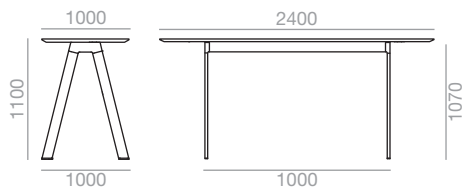

High Table
2400 x 1000 x 1100

*Matte lacquered and premium upcharge
*Aufpreis für Matt-und Premiumlackierung

**Polished chrome frame up charge
**Aufpreis für Gestell glanzverchromt

***Marble shiny upcharge
Aufpreis für marmor glänzend

Legs Tischbeine	Table top / Tischplatten							
	*Oak Eiche	Lacquered Lackiert	Laminate Laminat	Laminate TP Laminat TP	Low Iron Glass Optisch Glas	Linoleum Linoleum	Ultra-matte Ultra-matt	Ultra-matte TP Ultra-matt TP
Top Edge Rand								
White/Black	Ref. ME 95701	Ref. ME 95704	Ref. ME 95707	Ref. ME 95710	Ref. ME 95713	Ref. ME 95716	Ref. ME 95719	Ref. ME 95722
kg	86	86	86	86	86	86	86	86
1 / boxkarton	0.76 m3	0.76 m3	0.76 m3	0.76 m3	1.35 m3	0.76 m3	0.76 m3	0.76 m3
Anodized	Ref. ME 95702	Ref. ME 95705	Ref. ME 95708	Ref. ME 95711	Ref. ME 95714	Ref. ME 95717	Ref. ME 95720	Ref. ME 95723
kg	86	86	86	86	86	86	86	86
1 / boxkarton	0.76 m3	0.76 m3	0.76 m3	0.76 m3	1.35 m3	0.76 m3	0.76 m3	0.76 m3
**Polished	Ref. ME 95703	Ref. ME 95706	Ref. ME 95709	Ref. ME 95712	Ref. ME 95715	Ref. ME 95718	Ref. ME 95721	Ref. ME 95724
kg	86	86	86	86	86	86	86	86
1 / boxkarton	0.76 m3	0.76 m3	0.76 m3	0.76 m3	1.35 m3	0.76 m3	0.76 m3	0.76 m3
Oak Eiche	Ref. ME 96217	Ref. ME 96218	Ref. ME 96219	Ref. ME 96220	Ref. ME 96221	Ref. ME 96222	Ref. ME 96223	Ref. ME 96224
kg	88	88	88	88	88	88	88	88
1 / boxkarton	0.76 m3	0.76 m3	0.76 m3	0.76 m3	1.47 m3	0.76 m3	0.76 m3	0.76 m3

Legs Tischbeine	Table top / Tischplatten			
	*Oak Eiche	Lacquered Lackiert	Laminate TP Laminat TP	Ultra-matte TP Ultra-matt TP
Top Edge Rand				
White/Black	Ref. ME 95725	Ref. ME 95728	Ref. ME 95731	Ref. ME 95734
kg	86	86	86	86
1 / boxkarton	0.76 m3	0.76 m3	0.76 m3	0.76 m3
Anodized	Ref. ME 95726	Ref. ME 95729	Ref. ME 95732	Ref. ME 95735
kg	86	86	86	86
1 / boxkarton	0.76 m3	0.76 m3	0.76 m3	0.76 m3
**Polished	Ref. ME 95727	Ref. ME 95730	Ref. ME 95733	Ref. ME 95736
kg	86	86	86	86
1 / boxkarton	0.76 m3	0.76 m3	0.76 m3	0.76 m3
Oak Eiche	Ref. ME 96225	Ref. ME 96226	Ref. ME 96227	Ref. ME 96228
kg	88	88	88	88
1 / boxkarton	0.76 m3	0.76 m3	0.76 m3	0.76 m3