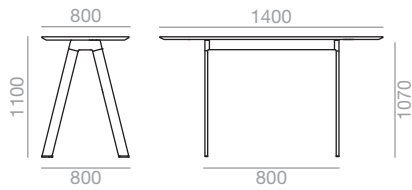

High Table
1400 x 800 x 1100

*Matte lacquered and premium upcharge
*Aufpreis für Matt-und Premiumlackierung

**Polished chrome frame up charge
**Aufpreis für Gestell glanzverchromt

***Marble shiny upcharge
Aufpreis für marmor glänzend

Legs Tischbeine	Table top / Tischplatten							
	*Oak Eiche	Lacquered Lackiert	Laminate Laminat	LaminateTP LaminatTP	Low Iron Glass Optisch Glas	Linoleum Linoleum	Ultra-matte Ultra-matt	Ultra-matteTP Ultra-mattTP
Top Edge Rand								
White/Black	ME 95413	ME 95416	ME 95419	ME 95422	ME 95425	ME 95428	ME 95431	ME 95434
kg	46	46	46	46	46	46	46	46
1 / boxkarton	0.38 m3	0.38 m3	0.38 m3	0.38 m3	0.75 m3	0.38 m3	0.38 m3	0.38 m3
Anodized	ME 95414	ME 95417	ME 95420	ME 95423	ME 95426	ME 95429	ME 95432	ME 95435
kg	46	46	46	46	46	46	46	46
1 / boxkarton	0.38 m3	0.38 m3	0.38 m3	0.38 m3	0.75 m3	0.38 m3	0.38 m3	0.38 m3
**Polished	ME 95415	ME 95418	ME 95421	ME 95424	ME 95427	ME 95430	ME 95433	ME 95436
kg	46	46	46	46	46	46	46	46
1 / boxkarton	0.38 m3	0.38 m3	0.38 m3	0.38 m3	0.75 m3	0.38 m3	0.38 m3	0.38 m3
Oak Eiche	ME 96121	ME 96122	ME 96123	ME 96124	ME 96125	ME 96126	ME 96127	ME 96128
kg	48	48	48	48	48	48	48	48
1 / boxkarton	0.38 m3	0.38 m3	0.38 m3	0.38 m3	0.75 m3	0.38 m3	0.38 m3	0.38 m3

Legs Tischbeine	Table top / Tischplatten			
	*Oak Eiche	Lacquered Lackiert	LaminateTP LaminatTP	Ultra-matteTP Ultra-mattTP
Top Edge Rand				
White/Black	ME 95437	ME 95440	ME 95443	ME 95446
kg	46	46	46	46
1 / boxkarton	0.38 m3	0.38 m3	0.38 m3	0.38 m3
Anodized	ME 95438	ME 95441	ME 95444	ME 95447
kg	46	46	46	46
1 / boxkarton	0.38 m3	0.38 m3	0.38 m3	0.38 m3
**Polished	ME 95439	ME 95442	ME 95445	ME 95448
kg	46	46	46	46
1 / boxkarton	0.38 m3	0.38 m3	0.38 m3	0.38 m3
Oak Eiche	ME 96129	ME 96130	ME 96131	ME 96132
kg	48	48	48	48
1 / boxkarton	0.38 m3	0.38 m3	0.38 m3	0.38 m3