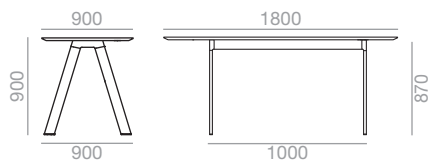

High Table
1800 x 900 x 900

*Matte lacquered and premium upcharge
*Aufpreis für Matt-und Premiumlackierung

**Polished chrome frame up charge
**Aufpreis für Gestell glanzverchromt

***Marble shiny upcharge
Aufpreis für marmor glänzend

Legs Tischbeine	Table top / Tischplatten							
	*Oak Eiche	Lacquered Lackiert	Laminate Laminat	Laminate TP Laminat TP	Low Iron Glass Optisch Glas	Linoleum Linoleum	Ultra-matte Ultra-matt	Ultra-matte TP Ultra-matt TP
Top Edge Rand								
White/Black	ME 95125	ME 95128	ME 95131	ME 95134	ME 95137	ME 95140	ME 95143	ME 95146
kg	62	62	62	62	62	62	62	62
1 / boxkarton	0.53 m3	0.53 m3	0.53 m3	0.53 m3	1.03 m3	0.53 m3	0.53 m3	0.53 m3
Anodized	ME 95126	ME 95129	ME 95132	ME 95135	ME 95138	ME 95141	ME 95144	ME 95147
kg	62	62	62	62	62	62	62	62
1 / boxkarton	0.53 m3	0.53 m3	0.53 m3	0.53 m3	1.03 m3	0.53 m3	0.53 m3	0.53 m3
**Polished	ME 95127	ME 95130	ME 95133	ME 95136	ME 95139	ME 95142	ME 95145	ME 95148
kg	62	62	62	62	62	62	62	62
1 / boxkarton	0.53 m3	0.53 m3	0.53 m3	0.53 m3	1.03 m3	0.53 m3	0.53 m3	0.53 m3
Oak Eiche	ME 96025	ME 96026	ME 96027	ME 96028	ME 96029	ME 96030	ME 96031	ME 96032
kg	64	64	64	64	64	64	64	64
1 / boxkarton	0.53 m3	0.53 m3	0.53 m3	0.53 m3	1.03 m3	0.53 m3	0.53 m3	0.53 m3

Legs Tischbeine	Table top / Tischplatten			
	*Oak Eiche	Lacquered Lackiert	Laminate TP Laminat TP	Ultra-matte TP Ultra-matt TP
Top Edge Rand				
White/Black	ME 95149	ME 95152	ME 95155	ME 95158
kg	62	62	62	62
1 / boxkarton	0.53 m3	0.53 m3	0.53 m3	0.53 m3
Anodized	ME 95150	ME 95153	ME 95156	ME 95159
kg	62	62	62	62
1 / boxkarton	0.53 m3	0.53 m3	0.53 m3	0.53 m3
**Polished	ME 95151	ME 95154	ME 95157	ME 95160
kg	62	62	62	62
1 / boxkarton	0.53 m3	0.53 m3	0.53 m3	0.53 m3
Oak Eiche	ME 96033	ME 96034	ME 96035	ME 96036
kg	64	64	64	64
1 / boxkarton	0.53 m3	0.53 m3	0.53 m3	0.53 m3