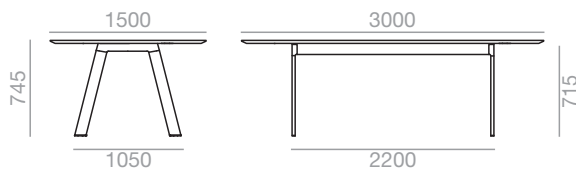

3000 x 1500 x 745

*Matte lacquered and premium upcharge
*Aufpreis für Matt-und Premiumlackierung

**Polished chrome frame up charge
**Aufpreis für Gestell glanzverchromt

***Marble shiny upcharge
Aufpreis für marmor glänzend

		Table top / Tischplatten															
Legs Tischbeine		Oak Eiche		Lacquered Lackiert		Laminate Laminat		LaminateTP LaminatTP		Low Iron Glass Optisch Glas		Linoleum Linoleum		Ultra-matte Ultra-matt		Ultra-matteTP Ultra-mattTP	
Top Edge Rand																	
White/Black		Ref. ME 9072	Ref. ME 9075	Ref. ME 9078	Ref. ME 9081	Ref. ME 9084	Ref. ME 9403	Ref. ME 9406	Ref. ME 9409								
kg		133	133	133	133	200	138	138	138								
1 / boxkarton		1.29 m3	1.29 m3	1.29 m3	1.29 m3	1.29 m3	1.29 m3	1.29 m3	1.29 m3								
Anodized		Ref. ME 9073	Ref. ME 9076	Ref. ME 9079	Ref. ME 9082	Ref. ME 9085	Ref. ME 9404	Ref. ME 9407	Ref. ME 9410								
kg		133	133	133	133	200	138	138	138								
1 / boxkarton		1.29 m3	1.29 m3	1.29 m3	1.29 m3	1.29 m3	1.29 m3	1.29 m3	1.29 m3								
**Polished		Ref. ME 9074	Ref. ME 9077	Ref. ME 9080	Ref. ME 9083	Ref. ME 9086	Ref. ME 9405	Ref. ME 9408	Ref. ME 9411								
kg		133	133	133	133	200	138	138	138								
1 / boxkarton		1.29 m3	1.29 m3	1.29 m3	1.29 m3	1.29 m3	1.29 m3	1.29 m3	1.29 m3								
Oak Eiche		Ref. ME 95881	Ref. ME 95882	Ref. ME 95883	Ref. ME 95884	Ref. ME 95885	Ref. ME 95886	Ref. ME 95887	Ref. ME 95888								
kg		138	138	138	138	138	138	138	138								
1 / boxkarton		1.29 m3	1.29 m3	1.29 m3	1.29 m3	5.44 m3	1.29 m3	1.29 m3	1.29 m3								

		Table top / Tischplatten											
Legs Tischbeine		Oak Eiche		Lacquered Lackiert		LaminateTP LaminatTP		Ultra-matteTP Ultra-mattTP		***M1 Marble M1 Marmor		***M3 Marble M3 Marmor	
Top Edge Rand													
White/Black		Ref. ME 9087	Ref. ME 9090	Ref. ME 9093	Ref. ME 9412	Ref. ME 96301	Ref. ME 96303						
kg		128	133	128	138	341	341						
2 boxes/ kartons		1.29 m3	1.29 m3	1.29 m3	1.29 m3	5.89 m3	5.89 m3						
Anodized		Ref. ME 9088	Ref. ME 9091	Ref. ME 9094	Ref. ME 9413	Ref. ME 96304	Ref. ME 96306						
kg		128	133	128	138	341	341						
2 boxes/ kartons		1.29 m3	1.29 m3	1.29 m3	1.29 m3	5.89 m3	5.89 m3						
**Polished		Ref. ME 9089	Ref. ME 9092	Ref. ME 9095	Ref. ME 9414	Ref. ME 96307	Ref. ME 96309						
kg		128	133	128	138	341	341						
2 boxes/ kartons		1.29 m3	1.29 m3	1.29 m3	1.29 m3	5.89 m3	5.89 m3						
Oak Eiche		Ref. ME 95889	Ref. ME 95890	Ref. ME 95891	Ref. ME 95892	Ref. ME 96310	Ref. ME 96312						
kg		138	138	138	138	341	341						
2 boxes/ kartons		1.29 m3	1.29 m3	1.29 m3	1.29 m3	5.89 m3	5.89 m3