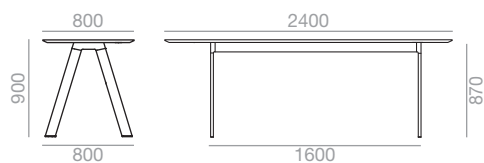

High Table 2400 x 800 x 900

*Matte lacquered and premium upcharge
*Aufpreis für Matt-und Premiumlackierung

**Polished chrome frame up charge
**Aufpreis für Gestell glanzverchromt

***Marble shiny upcharge
Aufpreis für marmor glänzend

Legs Tischbeine	Table top / Tischplatten							
	*Oak Eiche	Lacquered Lackiert	Laminate Laminat	Laminate TP Laminat TP	Low Iron Glass Optisch Glas	Linoleum Linoleum	Ultra-matte Ultra-matt	Ultra-matte TP Ultra-matt TP
Top Edge Rand								
White/Black	Ref. ME 95197	Ref. ME 95200	Ref. ME 95203	Ref. ME 95206	Ref. ME 95209	Ref. ME 95212	Ref. ME 95215	Ref. ME 95218
kg	74	74	74	74	74	74	74	74
1 / boxkarton	0.63 m3	0.63 m3	0.63 m3	0.63 m3	1.22 m3	0.63 m3	0.63 m3	0.63 m3
Anodized	Ref. ME 95198	Ref. ME 95201	Ref. ME 95204	Ref. ME 95207	Ref. ME 95210	Ref. ME 95213	Ref. ME 95216	Ref. ME 95219
kg	74	74	74	74	74	74	74	74
1 / boxkarton	0.63 m3	0.63 m3	0.63 m3	0.63 m3	1.22 m3	0.63 m3	0.63 m3	0.63 m3
**Polished	Ref. ME 95199	Ref. ME 95202	Ref. ME 95205	Ref. ME 95208	Ref. ME 95211	Ref. ME 95214	Ref. ME 95217	Ref. ME 95220
kg	74	74	74	74	74	74	74	74
1 / boxkarton	0.63 m3	0.63 m3	0.63 m3	0.63 m3	1.22 m3	0.63 m3	0.63 m3	0.63 m3
Oak Eiche	Ref. ME 96049	Ref. ME 96050	Ref. ME 96051	Ref. ME 96052	Ref. ME 96053	Ref. ME 96054	Ref. ME 96055	Ref. ME 96056
kg	76	76	76	76	76	76	76	76
1 / boxkarton	0.63 m3	0.63 m3	0.63 m3	0.63 m3	1.22 m3	0.63 m3	0.63 m3	0.63 m3

Legs Tischbeine	Table top / Tischplatten			
	*Oak Eiche	Lacquered Lackiert	Laminate TP Laminat TP	Ultra-matte TP Ultra-matt TP
Top Edge Rand				
White/Black	Ref. ME 95221	Ref. ME 95224	Ref. ME 95227	Ref. ME 95230
kg	74	74	74	74
1 / boxkarton	0.63 m3	0.63 m3	0.63 m3	0.63 m3
Anodized	Ref. ME 95222	Ref. ME 95225	Ref. ME 95228	Ref. ME 95231
kg	74	74	74	74
1 / boxkarton	0.63 m3	0.63 m3	0.63 m3	0.63 m3
**Polished	Ref. ME 95223	Ref. ME 95226	Ref. ME 95229	Ref. ME 95232
kg	74	74	74	74
1 / boxkarton	0.63 m3	0.63 m3	0.63 m3	0.63 m3
Oak Eiche	Ref. ME 96057	Ref. ME 96058	Ref. ME 96059	Ref. ME 96060
kg	76	76	76	76
1 / boxkarton	0.63 m3	0.63 m3	0.63 m3	0.63 m3