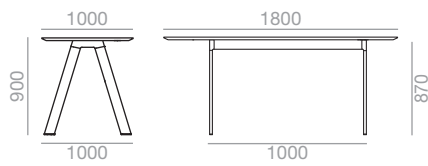

High Table
1800 x 1000 x 900

*Matte lacquered and premium upcharge
*Aufpreis für Matt-und Premiumlackierung

**Polished chrome frame up charge
**Aufpreis für Gestell glanzverchromt

***Marble shiny upcharge
Aufpreis für marmor glänzend

Legs Tischbeine	Table top / Tischplatten							
	*Oak Eiche	Lacquered Lackiert	Laminate Laminat	LaminateTP LaminatTP	Low Iron Glass Optisch Glas	Linoleum Linoleum	Ultra-matte Ultra-matt	Ultra-matteTP Ultra-mattTP
Top Edge Rand								
White/Black	ME 95161	ME 95164	ME 95167	ME 95170	ME 95173	ME 95176	ME 95179	ME 95182
kg	66	66	66	66	66	66	66	66
1 / boxkarton	0.58 m3	0.58 m3	0.58 m3	0.58 m3	1.13 m3	0.58 m3	0.58 m3	0.58 m3
Anodized	ME 95162	ME 95165	ME 95168	ME 95171	ME 95174	ME 95177	ME 95180	ME 95183
kg	66	66	66	66	66	66	66	66
1 / boxkarton	0.58 m3	0.58 m3	0.58 m3	0.58 m3	1.13 m3	0.58 m3	0.58 m3	0.58 m3
**Polished	ME 95163	ME 95166	ME 95169	ME 95172	ME 95175	ME 95178	ME 95181	ME 95184
kg	66	66	66	66	66	66	66	66
1 / boxkarton	0.58 m3	0.58 m3	0.58 m3	0.58 m3	1.13 m3	0.58 m3	0.58 m3	0.58 m3
Oak Eiche	ME 96037	ME 96038	ME 96039	ME 96040	ME 96041	ME 96042	ME 96043	ME 96044
kg	66	66	66	66	66	66	66	169
1 / boxkarton	0.58 m3	0.58 m3	0.58 m3	0.58 m3	1.13 m3	0.58 m3	0.58 m3	0.58 m3

Legs Tischbeine	Table top / Tischplatten			
	*Oak Eiche	Lacquered Lackiert	LaminateTP LaminatTP	Ultra-matteTP Ultra-mattTP
Top Edge Rand				
White/Black	ME 95185	ME 95188	ME 95191	ME 95194
kg	66	66	66	66
1 / boxkarton	0.58 m3	0.58 m3	0.58 m3	0.58 m3
Anodized	ME 95186	ME 95189	ME 95192	ME 95195
kg	66	66	66	66
1 / boxkarton	0.58 m3	0.58 m3	0.58 m3	0.58 m3
**Polished	ME 95187	ME 95190	ME 95193	ME 95196
kg	66	66	66	66
1 / boxkarton	0.58 m3	0.58 m3	0.58 m3	0.58 m3
Oak Eiche	ME 96045	ME 96046	ME 96047	ME 96048
kg	66	66	66	66
1 / boxkarton	0.58 m3	0.58 m3	0.58 m3	0.58 m3