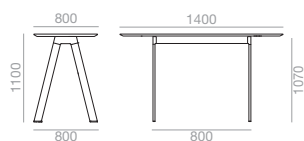

Table top / Tischplatten					
*Oak Eiche	Lacquered Lackiert	Laminate Laminat	LaminateTP LaminatTP	Low Iron Glass Optisch Glas	Linoleum Linoleum

Table top / Tischplatten					
*Oak Eiche	Lacquered Lackiert	Laminate Laminat	LaminateTP LaminatTP	Low Iron Glass Optisch Glas	Linoleum Linoleum