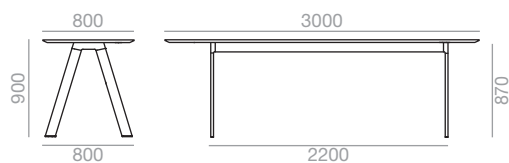

High Table 3000 x 800 x 900

*Matte lacquered and premium upcharge
*Aufpreis für Matt- und Premiumlackierung

**Polished chrome frame up charge
**Aufpreis für Gestell glanzverchromt

***Marble shiny upcharge
Aufpreis für marmor glänzend

Legs Tischbeine	Table top / Tischplatten							
	*Oak Eiche	Lacquered Lackiert	Laminate Laminat	Laminate TP Laminat TP	Low Iron Glass Optisch Glas	Linoleum Linoleum	Ultra-matte Ultra-matt	Ultra-matte TP Ultra-matt TP
Top Edge Rand								
White/Black	Ref. ME 95305	Ref. ME 95308	Ref. ME 95311	Ref. ME 95314	Ref. ME 95317	Ref. ME 95320	Ref. ME 95323	Ref. ME 95326
kg	92	92	92	92	92	92	92	92
1 / boxkarton	0.78 m3	0.78 m3	0.78 m3	0.78 m3	3.2 m3	0.78 m3	0.78 m3	0.78 m3
Anodized	Ref. ME 95306	Ref. ME 95309	Ref. ME 95312	Ref. ME 95315	Ref. ME 95318	Ref. ME 95321	Ref. ME 95324	Ref. ME 95327
kg	92	92	92	92	92	92	92	92
1 / boxkarton	0.78 m3	0.78 m3	0.78 m3	0.78 m3	3.2 m3	0.78 m3	0.78 m3	0.78 m3
**Polished	Ref. ME 95307	Ref. ME 95310	Ref. ME 95313	Ref. ME 95316	Ref. ME 95319	Ref. ME 95322	Ref. ME 95325	Ref. ME 95328
kg	92	92	92	92	92	92	92	92
1 / boxkarton	0.78 m3	0.78 m3	0.78 m3	0.78 m3	3.2 m3	0.78 m3	0.78 m3	0.78 m3
Oak Eiche	Ref. ME 96085	Ref. ME 96086	Ref. ME 96087	Ref. ME 96088	Ref. ME 96089	Ref. ME 96090	Ref. ME 96091	Ref. ME 96092
kg	94	94	94	94	94	94	94	94
1 / boxkarton	0.78 m3	0.78 m3	0.78 m3	0.78 m3	3.2 m3	0.78 m3	0.78 m3	0.78 m3

Legs Tischbeine	Table top / Tischplatten			
	*Oak Eiche	Lacquered Lackiert	Laminate TP Laminat TP	Ultra-matte TP Ultra-matt TP
Top Edge Rand				
White/Black	Ref. ME 95329	Ref. ME 95332	Ref. ME 95335	Ref. ME 95338
kg	92	92	92	92
1 / boxkarton	0.78 m3	0.78 m3	0.78 m3	0.78 m3
Anodized	Ref. ME 95330	Ref. ME 95333	Ref. ME 95336	Ref. ME 95339
kg	92	92	92	92
1 / boxkarton	0.78 m3	0.78 m3	0.78 m3	0.78 m3
**Polished	Ref. ME 95331	Ref. ME 95334	Ref. ME 95337	Ref. ME 95340
kg	92	92	92	92
1 / boxkarton	0.78 m3	0.78 m3	0.78 m3	0.78 m3
Oak Eiche	Ref. ME 96093	Ref. ME 96094	Ref. ME 96095	Ref. ME 96096
kg	94	94	94	94
1 / boxkarton	0.78 m3	0.78 m3	0.78 m3	0.78 m3