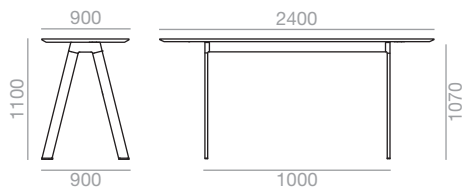

High Table 2400 x 900 x 1100

*Matte lacquered and premium upcharge
*Aufpreis für Matt- und Premiumlackierung

**Polished chrome frame up charge
**Aufpreis für Gestell glanzverchromt

***Marble shiny upcharge
Aufpreis für marmor glänzend

Legs Tischbeine	Table top / Tischplatten							
	*Oak Eiche	Lacquered Lackiert	Laminate Laminat	Laminate TP Laminat TP	Low Iron Glass Optisch Glas	Linoleum Linoleum	Ultra-matte Ultra-matt	Ultra-matte TP Ultra-matt TP
Top Edge Rand								
White/Black	ME 95665	ME 95668	ME 95671	ME 95674	ME 95677	ME 95680	ME 95683	ME 95686
kg	80	80	80	80	80	80	80	80
1 / boxkarton	0.69 m3	0.69 m3	0.69 m3	0.69 m3	1.34 m3	0.69 m3	0.69 m3	0.69 m3
Anodized	ME 95666	ME 95669	ME 95672	ME 95675	ME 95678	ME 95681	ME 95684	ME 95687
kg	80	80	80	80	80	80	80	80
1 / boxkarton	0.69 m3	0.69 m3	0.69 m3	0.69 m3	1.34 m3	0.69 m3	0.69 m3	0.69 m3
**Polished	ME 95667	ME 95670	ME 95673	ME 95676	ME 95679	ME 95682	ME 95685	ME 95688
kg	80	80	80	80	80	80	80	80
1 / boxkarton	0.69 m3	0.69 m3	0.69 m3	0.69 m3	1.34 m3	0.69 m3	0.69 m3	0.69 m3
Oak Eiche	ME 96205	ME 96206	ME 96207	ME 96208	ME 96209	ME 96210	ME 96211	ME 96212
kg	82	82	82	82	213	82	82	82
1 / boxkarton	0.69 m3	0.69 m3	0.69 m3	0.69 m3	1.34 m3	0.69 m3	0.69 m3	0.69 m3

Legs Tischbeine	Table top / Tischplatten			
	*Oak Eiche	Lacquered Lackiert	Laminate TP Laminat TP	Ultra-matte TP Ultra-matt TP
Top Edge Rand				
White/Black	ME 95689	ME 95692	ME 95695	ME 95698
kg	80	80	80	80
1 / boxkarton	0.69 m3	0.69 m3	0.69 m3	0.69 m3
Anodized	ME 95690	ME 95693	ME 95696	ME 95699
kg	80	80	80	80
1 / boxkarton	0.69 m3	0.69 m3	0.69 m3	0.69 m3
**Polished	ME 95691	ME 95694	ME 95697	ME 95700
kg	80	80	80	80
1 / boxkarton	0.69 m3	0.69 m3	0.69 m3	0.69 m3
Oak Eiche	ME 96213	ME 96214	ME 96215	ME 96216
kg	82	82	82	82
1 / boxkarton	0.69 m3	0.69 m3	0.69 m3	0.69 m3