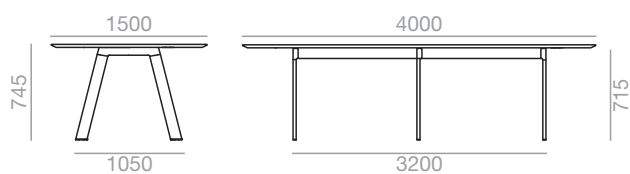

4000 x 1500 x 745

*Matte lacquered and premium upcharge
*Aufpreis für Matt-und Premiumlackierung

**Polished chrome frame up charge
**Aufpreis für Gestell glanzverchromt

***Marble shiny upcharge
Aufpreis für marmor glänzend

		Table top / Tischplatten															
Legs Tischbeine		*Oak Eiche		Lacquered Lackiert		Laminate Laminat		LaminateTP LaminatTP		Low Iron Glass Optisch Glas		Linoleum Linoleum		Ultra-matte Ultra-matt		Ultra-matteTP Ultra-mattTP	
Top Edge Rand																	
White/Black		Ref. ME 9120	Ref. ME 9123	Ref. ME 9126	Ref. ME 9129	Ref. ME 9132	Ref. ME 9427	Ref. ME 9430	Ref. ME 9433								
kg		182	182	182	182	271	191	191	191								
2 boxes/ kartons		1.75 m3	1.75 m3	1.75 m3	1.75 m3	3.52 m3	1.75 m3	1.75 m3	1.75 m3								
Anodized		Ref. ME 9121	Ref. ME 9124	Ref. ME 9127	Ref. ME 9130	Ref. ME 9133	Ref. ME 9428	Ref. ME 9431	Ref. ME 9434								
kg		182	182	182	182	271	191	191	191								
2 boxes/ kartons		1.75 m3	1.75 m3	1.75 m3	1.75 m3	3.52 m3	1.75 m3	1.75 m3	1.75 m3								
**Polished		Ref. ME 9122	Ref. ME 9125	Ref. ME 9128	Ref. ME 9131	Ref. ME 9134	Ref. ME 9429	Ref. ME 9432	Ref. ME 9435								
kg		182	182	182	182	271	191	191	191								
2 boxes/ kartons		1.75 m3	1.75 m3	1.75 m3	1.75 m3	3.52 m3	1.75 m3	1.75 m3	1.75 m3								
Oak Eiche		Ref. ME 95905	Ref. ME 95906	Ref. ME 95907	Ref. ME 95908	Ref. ME 95909	Ref. ME 95910	Ref. ME 95911	Ref. ME 95912								
kg		191	191	191	191	191	191	191	191								
2 boxes/ kartons		1.75 m3	1.75 m3	1.75 m3	1.75 m3	3.52 m3	1.75 m3	1.75 m3	1.75 m3								

		Table top / Tischplatten													
Legs Tischbeine		*Oak Eiche		Lacquered Lackiert		LaminateTP LaminatTP		Ultra-matteTP Ultra-mattTP		***M1 Marble M1 Marmor		***M3 Marble M3 Marmor			
Top Edge Rand															
White/Black		Ref. ME 9135	Ref. ME 9138	Ref. ME 9141	Ref. ME 9436	Ref. ME 96325	Ref. ME 96327								
kg		176	182	176	191	481	481								
3 boxes/ kartons		1.75 m3	1.75 m3	1.75 m3	1.75 m3	7.98 m3	7.98 m3								
Anodized		Ref. ME 9136	Ref. ME 9139	Ref. ME 9142	Ref. ME 9437	Ref. ME 96328	Ref. ME 96330								
kg		176	182	176	191	481	481								
3 boxes/ kartons		1.75 m3	1.75 m3	1.75 m3	1.75 m3	7.98 m3	7.98 m3								
**Polished		Ref. ME 9137	Ref. ME 9140	Ref. ME 9143	Ref. ME 9438	Ref. ME 96331	Ref. ME 96333								
kg		176	182	176	191	481	481								
3 boxes/ kartons		1.75 m3	1.75 m3	1.75 m3	1.75 m3	7.98 m3	7.98 m3								
Oak Eiche		Ref. ME 95913	Ref. ME 95914	Ref. ME 95915	Ref. ME 95916	Ref. ME 96334	Ref. ME 96336								
kg		191	191	191	191	481	481								
3 boxes/ kartons		1.75 m3	1.75 m3	1.75 m3	1.75 m3	7.98 m3	7.98 m3