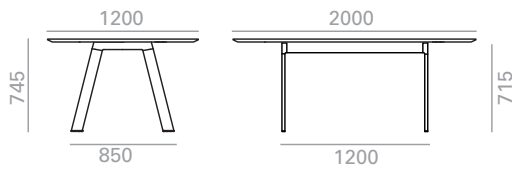

2000 x 1200 x 745

*Matte lacquered and premium upcharge
*Aufpreis für Matt-und Premiumlackierung

**Polished chrome frame up charge
**Aufpreis für Gestell glanzverchromt

***Marble shiny upcharge
Aufpreis für marmor glänzend