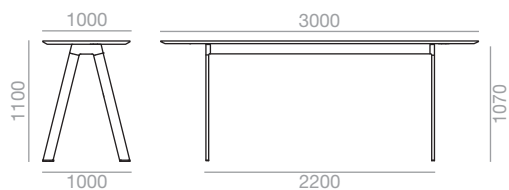

High Table 3000 x 1000 x 1100

*Matte lacquered and premium upcharge
*Aufpreis für Matt- und Premiumlackierung

**Polished chrome frame up charge
**Aufpreis für Gestell glanzverchromt

***Marble shiny upcharge
Aufpreis für marmor glänzend

Legs Tischbeine	Table top / Tischplatten							
	*Oak Eiche	Lacquered Lackiert	Laminate Laminat	Laminate TP Laminat TP	Low Iron Glass Optisch Glas	Linoleum Linoleum	Ultra-matte Ultra-matt	Ultra-matte TP Ultra-matt TP
Top Edge Rand								
White/Black	Ref. ME 95809	Ref. ME 95812	Ref. ME 95815	Ref. ME 95818	Ref. ME 95821	Ref. ME 95824	Ref. ME 95827	Ref. ME 95830
kg	106	106	106	106	106	106	106	106
1 / boxkarton	0.94 m3	0.94 m3	0.94 m3	0.94 m3	3.84 m3	0.94 m3	0.94 m3	0.94 m3
Anodized	Ref. ME 95810	Ref. ME 95813	Ref. ME 95816	Ref. ME 95819	Ref. ME 95822	Ref. ME 95825	Ref. ME 95828	Ref. ME 95831
kg	106	106	106	106	106	106	106	106
1 / boxkarton	0.94 m3	0.94 m3	0.94 m3	0.94 m3	3.84 m3	0.94 m3	0.94 m3	0.94 m3
**Polished	Ref. ME 95811	Ref. ME 95814	Ref. ME 95817	Ref. ME 95820	Ref. ME 95823	Ref. ME 95826	Ref. ME 95829	Ref. ME 95832
kg	106	106	106	106	106	106	106	106
1 / boxkarton	0.94 m3	0.94 m3	0.94 m3	0.94 m3	3.84 m3	0.94 m3	0.94 m3	0.94 m3
Oak Eiche	Ref. ME 96253	Ref. ME 96254	Ref. ME 96255	Ref. ME 96256	Ref. ME 96257	Ref. ME 96258	Ref. ME 96259	Ref. ME 96260
kg	108	108	108	108	108	108	108	108
1 / boxkarton	0.94 m3	0.94 m3	0.94 m3	0.94 m3	3.84 m3	0.94 m3	0.94 m3	0.94 m3

Legs Tischbeine	Table top / Tischplatten			
	*Oak Eiche	Lacquered Lackiert	Laminate TP Laminat TP	Ultra-matte TP Ultra-matt TP
Top Edge Rand				
White/Black	Ref. ME 95833	Ref. ME 95836	Ref. ME 95839	Ref. ME 95842
kg	106	106	106	106
1 / boxkarton	0.94 m3	0.94 m3	0.94 m3	0.94 m3
Anodized	Ref. ME 95834	Ref. ME 95837	Ref. ME 95840	Ref. ME 95843
kg	106	106	106	106
1 / boxkarton	0.94 m3	0.94 m3	0.94 m3	0.94 m3
**Polished	Ref. ME 95835	Ref. ME 95838	Ref. ME 95841	Ref. ME 95844
kg	106	106	106	106
1 / boxkarton	0.94 m3	0.94 m3	0.94 m3	0.94 m3
Oak Eiche	Ref. ME 96261	Ref. ME 96262	Ref. ME 96263	Ref. ME 96264
kg	108	108	108	108
1 / boxkarton	0.94 m3	0.94 m3	0.94 m3	0.94 m3