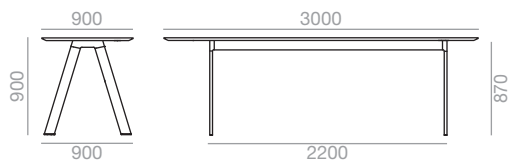

High Table
3000 x 900 x 900

*Matte lacquered and premium upcharge
*Aufpreis für Matt-und Premiumlackierung

**Polished chrome frame up charge
**Aufpreis für Gestell glanzverchromt

***Marble shiny upcharge
Aufpreis für marmor glänzend

		Table top / Tischplatten															
Legs Tischbeine		*Oak Eiche		Lacquered Lackiert		Laminate Laminat		LaminateTP LaminatTP		Low Iron Glass Optisch Glas		Linoleum Linoleum		Ultra-matte Ultra-matt		Ultra-matteTP Ultra-mattTP	
Top Edge Rand																	
White/Black		Ref.		Ref.		Ref.		Ref.		Ref.		Ref.		Ref.		Ref.	
		ME 95341		ME 95344		ME 95347		ME 95350		ME 95353		ME 95356		ME 95359		ME 95362	
kg		99		99		99		99		99		99		99		99	
1 / boxkarton		0.86 m3		0.86 m3		0.86 m3		0.86 m3		3.52 m3		0.86 m3		0.86 m3		0.86 m3	
Anodized		Ref.		Ref.		Ref.		Ref.		Ref.		Ref.		Ref.		Ref.	
		ME 95342		ME 95345		ME 95348		ME 95351		ME 95354		ME 95357		ME 95360		ME 95363	
kg		99		99		99		99		99		99		99		99	
1 / boxkarton		0.86 m3		0.86 m3		0.86 m3		0.86 m3		3.52 m3		0.86 m3		0.86 m3		0.86 m3	
**Polished		Ref.		Ref.		Ref.		Ref.		Ref.		Ref.		Ref.		Ref.	
		ME 95343		ME 95346		ME 95349		ME 95352		ME 95355		ME 95358		ME 95361		ME 95364	
kg		99		99		99		99		99		99		99		99	
1 / boxkarton		0.86 m3		0.86 m3		0.86 m3		0.86 m3		3.52 m3		0.86 m3		0.86 m3		0.86 m3	
Oak Eiche		Ref.		Ref.		Ref.		Ref.		Ref.		Ref.		Ref.		Ref.	
		ME 96097		ME 96098		ME 96099		ME 96100		ME 96101		ME 96102		ME 96103		ME 96104	
kg		101		101		101		101		101		101		101		101	
1 / boxkarton		0.86 m3		0.86 m3		0.86 m3		0.86 m3		3.52 m3		0.86 m3		0.86 m3		0.86 m3	

		Table top / Tischplatten							
Legs Tischbeine		*Oak Eiche		Lacquered Lackiert		LaminateTP LaminatTP		Ultra-matteTP Ultra-mattTP	
Top Edge Rand									
White/Black		Ref.		Ref.		Ref.		Ref.	
		ME 95365		ME 95368		ME 95371		ME 95374	
kg		99		99		99		99	
1 / boxkarton		0.86 m3		0.86 m3		0.86 m3		0.86 m3	
Anodized		Ref.		Ref.		Ref.		Ref.	
		ME 95366		ME 95369		ME 95372		ME 95375	
kg		99		99		99		99	
1 / boxkarton		0.86 m3		0.86 m3		0.86 m3		0.86 m3	
**Polished		Ref.		Ref.		Ref.		Ref.	
		ME 95367		ME 95370		ME 95373		ME 95376	
kg		99		99		99		99	
1 / boxkarton		0.86 m3		0.86 m3		0.86 m3		0.86 m3	
Oak Eiche		Ref.		Ref.		Ref.		Ref.	
		ME 96105		ME 96106		ME 96107		ME 96108	
kg		101		101		101		101	
1 / boxkarton		0.86 m3		0.86 m3		0.86 m3		0.86 m3