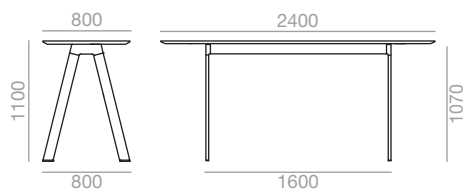

High Table 2400 x 800 x 1100

*Matte lacquered and premium upcharge
*Aufpreis für Matt-und Premiumlackierung

**Polished chrome frame up charge
**Aufpreis für Gestell glanzverchromt

***Marble shiny upcharge
Aufpreis für marmor glänzend

Legs Tischbeine	Table top / Tischplatten							
	*Oak Eiche	Lacquered Lackiert	Laminate Laminat	Laminate TP Laminat TP	Low Iron Glass Optisch Glas	Linoleum Linoleum	Ultra-matte Ultra-matt	Ultra-matte TP Ultra-matt TP
Top Edge Rand								
White/Black	Ref. ME 95629	Ref. ME 95632	Ref. ME 95635	Ref. ME 95638	Ref. ME 95641	Ref. ME 95644	Ref. ME 95647	Ref. ME 95650
kg	74	74	74	74	74	74	74	74
1 / boxkarton	0.63 m3	0.63 m3	0.63 m3	0.63 m3	1.22 m3	0.63 m3	0.63 m3	0.63 m3
Anodized	Ref. ME 95630	Ref. ME 95633	Ref. ME 95636	Ref. ME 95639	Ref. ME 95642	Ref. ME 95645	Ref. ME 95648	Ref. ME 95651
kg	74	74	74	74	74	74	74	74
1 / boxkarton	0.63 m3	0.63 m3	0.63 m3	0.63 m3	1.22 m3	0.63 m3	0.63 m3	0.63 m3
**Polished	Ref. ME 95631	Ref. ME 95634	Ref. ME 95637	Ref. ME 95640	Ref. ME 95643	Ref. ME 95646	Ref. ME 95649	Ref. ME 95652
kg	74	74	74	74	74	74	74	74
1 / boxkarton	0.63 m3	0.63 m3	0.63 m3	0.63 m3	1.22 m3	0.63 m3	0.63 m3	0.63 m3
Oak Eiche	Ref. ME 96193	Ref. ME 96194	Ref. ME 96195	Ref. ME 96196	Ref. ME 96197	Ref. ME 96198	Ref. ME 96199	Ref. ME 96200
kg	76	76	76	76	76	76	76	76
1 / boxkarton	0.63 m3	0.63 m3	0.63 m3	0.63 m3	1.22 m3	0.63 m3	0.63 m3	0.63 m3

Legs Tischbeine	Table top / Tischplatten			
	*Oak Eiche	Lacquered Lackiert	Laminate TP Laminat TP	Ultra-matte TP Ultra-matt TP
Top Edge Rand				
White/Black	Ref. ME 95653	Ref. ME 95656	Ref. ME 95659	Ref. ME 95662
kg	74	74	74	74
1 / boxkarton	0.63 m3	0.63 m3	0.63 m3	0.63 m3
Anodized	Ref. ME 95654	Ref. ME 95657	Ref. ME 95660	Ref. ME 95663
kg	74	74	74	74
1 / boxkarton	0.63 m3	0.63 m3	0.63 m3	0.63 m3
**Polished	Ref. ME 95655	Ref. ME 95658	Ref. ME 95661	Ref. ME 95664
kg	74	74	74	74
1 / boxkarton	0.63 m3	0.63 m3	0.63 m3	0.63 m3
Oak Eiche	Ref. ME 96201	Ref. ME 96202	Ref. ME 96203	Ref. ME 96204
kg	76	76	76	76
1 / boxkarton	0.63 m3	0.63 m3	0.63 m3	0.63 m3