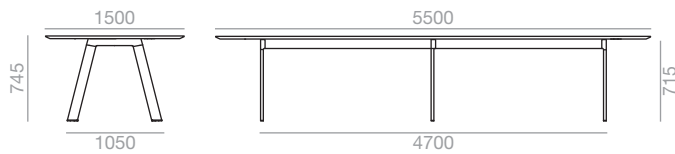

5500 x 1500 x 745

*Matte lacquered and premium upcharge
*Aufpreis für Matt-und Premiumlackierung

**Polished chrome frame up charge
**Aufpreis für Gestell glanzverchromt

***Marble shiny upcharge
Aufpreis für marmor glänzend

		Table top / Tischplatten															
Legs Tischbeine		*Oak Eiche		Lacquered Lackiert		Laminate Laminat		LaminateTP LaminatTP		Low Iron Glass Optisch Glas		Linoleum Linoleum		Ultra-matte Ultra-matt		Ultra-matteTP Ultra-mattTP	
Top Edge Rand																	
White/Black		Ref. ME 9192	Ref. ME 9195	Ref. ME 9198	Ref. ME 9201	Ref. ME 9204	Ref. ME 9463	Ref. ME 9466	Ref. ME 9469								
kg		242	242	242	242	364	257	257	257								
2 boxes/ kartons		2.37 m3	2.37 m3	2.37 m3	2.37 m3	10.03 m3	2.37 m3	2.37 m3	2.37 m3								
Anodized		Ref. ME 9193	Ref. ME 9196	Ref. ME 9199	Ref. ME 9202	Ref. ME 9205	Ref. ME 9464	Ref. ME 9467	Ref. ME 9470								
kg		242	242	242	242	364	257	257	257								
2 boxes/ kartons		2.37 m3	2.37 m3	2.37 m3	2.37 m3	10.03 m3	2.37 m3	2.37 m3	2.37 m3								
**Polished		Ref. ME 9194	Ref. ME 9197	Ref. ME 9200	Ref. ME 9203	Ref. ME 9206	Ref. ME 9465	Ref. ME 9468	Ref. ME 9471								
kg		242	242	242	242	364	257	257	257								
2 boxes/ kartons		2.37 m3	2.37 m3	2.37 m3	2.37 m3	10.03 m3	2.37 m3	2.37 m3	2.37 m3								
Oak Eiche		Ref. ME 95941	Ref. ME 95942	Ref. ME 95943	Ref. ME 95944	Ref. ME 95945	Ref. ME 95946	Ref. ME 95947	Ref. ME 95948								
kg		257	257	257	257	257	257	257	257								
2 boxes/ kartons		2.4 m3	2.4 m3	2.4 m3	2.4 m3	10.03 m3	2.4 m3	2.4 m3	2.4 m3								

		Table top / Tischplatten											
Legs Tischbeine		*Oak Eiche		Lacquered Lackiert		LaminateTP LaminatTP		Ultra-matteTP Ultra-mattTP		***M1 Marble M1 Marmor		***M3 Marble M3 Marmor	
Top Edge Rand													
White/Black		Ref. ME 9207	Ref. ME 9210	Ref. ME 9213	Ref. ME 9472	Ref. ME 96361	Ref. ME 96363						
kg		233	242	233	257	631	631						
3 boxes/ kartons		2.37 m3	2.37 m3	2.37 m3	2.37 m3	10.73 m3	10.73 m3						
Anodized		Ref. ME 9208	Ref. ME 9211	Ref. ME 9214	Ref. ME 9473	Ref. ME 96364	Ref. ME 96366						
kg		233	242	233	257	631	631						
3 boxes/ kartons		2.37 m3	2.37 m3	2.37 m3	2.37 m3	10.73 m3	10.73 m3						
**Polished		Ref. ME 9209	Ref. ME 9212	Ref. ME 9215	Ref. ME 9474	Ref. ME 96367	Ref. ME 96369						
kg		233	242	233	257	631	631						
3 boxes/ kartons		2.37 m3	2.37 m3	2.37 m3	2.37 m3	10.73 m3	10.73 m3						
Oak Eiche		Ref. ME 95949	Ref. ME 95950	Ref. ME 95951	Ref. ME 95952	Ref. ME 96370	Ref. ME 96372						
kg		257	257	257	257	631	631						
3 boxes/ kartons		2.4 m3	2.4 m3	2.4 m3	2.4 m3	10.73 m3	10.73 m3