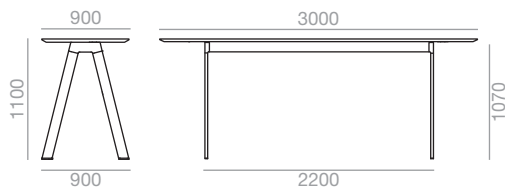

High Table
3000 x 900 x 1100

*Matte lacquered and premium upcharge
*Aufpreis für Matt-und Premiumlackierung

**Polished chrome frame up charge
**Aufpreis für Gestell glanzverchromt

***Marble shiny upcharge
Aufpreis für marmor glänzend

Legs Tischbeine	Table top / Tischplatten							
	*Oak Eiche	Lacquered Lackiert	Laminate Laminat	Laminate TP Laminat TP	Low Iron Glass Optisch Glas	Linoleum Linoleum	Ultra-matte Ultra-matt	Ultra-matte TP Ultra-matt TP
Top Edge Rand								
White/Black	Ref. ME 95773	Ref. ME 95776	Ref. ME 95779	Ref. ME 95782	Ref. ME 95785	Ref. ME 95788	Ref. ME 95791	Ref. ME 95794
kg	99	99	99	99	99	99	99	99
1 / boxkarton	0.86 m3	0.86 m3	0.86 m3	0.86 m3	3.52 m3	0.86 m3	0.86 m3	0.86 m3
Anodized	Ref. ME 95774	Ref. ME 95777	Ref. ME 95780	Ref. ME 95783	Ref. ME 95786	Ref. ME 95789	Ref. ME 95792	Ref. ME 95795
kg	99	99	99	99	99	99	99	99
1 / boxkarton	0.86 m3	0.86 m3	0.86 m3	0.86 m3	3.52 m3	0.86 m3	0.86 m3	0.86 m3
**Polished	Ref. ME 95775	Ref. ME 95778	Ref. ME 95781	Ref. ME 95784	Ref. ME 95787	Ref. ME 95790	Ref. ME 95793	Ref. ME 95796
kg	99	99	99	99	99	99	99	99
1 / boxkarton	0.86 m3	0.86 m3	0.86 m3	0.86 m3	3.52 m3	0.86 m3	0.86 m3	0.86 m3
Oak Eiche	Ref. ME 96241	Ref. ME 96242	Ref. ME 96243	Ref. ME 96244	Ref. ME 96245	Ref. ME 96246	Ref. ME 96247	Ref. ME 96248
kg	101	101	101	101	101	101	101	101
1 / boxkarton	0.86 m3	0.86 m3	0.86 m3	0.86 m3	3.52 m3	0.86 m3	0.86 m3	0.86 m3

Legs Tischbeine	Table top / Tischplatten			
	*Oak Eiche	Lacquered Lackiert	Laminate TP Laminat TP	Ultra-matte TP Ultra-matt TP
Top Edge Rand				
White/Black	Ref. ME 95797	Ref. ME 95800	Ref. ME 95803	Ref. ME 95806
kg	99	99	99	99
1 / boxkarton	0.86 m3	0.86 m3	0.86 m3	0.86 m3
Anodized	Ref. ME 95798	Ref. ME 95801	Ref. ME 95804	Ref. ME 95807
kg	99	99	99	99
1 / boxkarton	0.86 m3	0.86 m3	0.86 m3	0.86 m3
**Polished	Ref. ME 95799	Ref. ME 95802	Ref. ME 95805	Ref. ME 95808
kg	99	99	99	99
1 / boxkarton	0.86 m3	0.86 m3	0.86 m3	0.86 m3
Oak Eiche	Ref. ME 96249	Ref. ME 96250	Ref. ME 96251	Ref. ME 96252
kg	101	101	101	101
1 / boxkarton	0.86 m3	0.86 m3	0.86 m3	0.86 m3