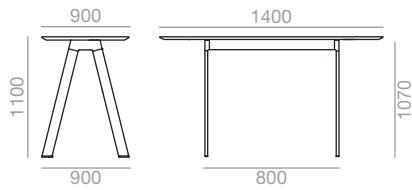

High Table
1400 x 900 x 1100

*Matte lacquered and premium upcharge
*Aufpreis für Matt-und Premiumlackierung

**Polished chrome frame up charge
**Aufpreis für Gestell glanzverchromt

***Marble shiny upcharge
Aufpreis für marmor glänzend

Legs Tischbeine	Table top / Tischplatten							
	*Oak Eiche	Lacquered Lackiert	Laminate Laminat	LaminateTP LaminatTP	Low Iron Glass Optisch Glas	Linoleum Linoleum	Ultra-matte Ultra-matt	Ultra-matteTP Ultra-mattTP
Top Edge Rand								
White/Black	Ref. ME 95449	Ref. ME 95452	Ref. ME 95455	Ref. ME 95458	Ref. ME 95461	Ref. ME 95464	Ref. ME 95467	Ref. ME 95470
kg	49	49	49	49	49	49	49	49
1 / boxkarton	0.42 m3	0.42 m3	0.42 m3	0.42 m3	0.83 m3	0.42 m3	0.42 m3	0.42 m3
Anodized	Ref. ME 95450	Ref. ME 95453	Ref. ME 95456	Ref. ME 95459	Ref. ME 95462	Ref. ME 95465	Ref. ME 95468	Ref. ME 95471
kg	49	49	49	49	49	49	49	49
1 / boxkarton	0.42 m3	0.42 m3	0.42 m3	0.42 m3	0.83 m3	0.42 m3	0.42 m3	0.42 m3
**Polished	Ref. ME 95451	Ref. ME 95454	Ref. ME 95457	Ref. ME 95460	Ref. ME 95463	Ref. ME 95466	Ref. ME 95469	Ref. ME 95472
kg	49	49	49	49	49	49	49	49
1 / boxkarton	0.42 m3	0.42 m3	0.42 m3	0.42 m3	0.83 m3	0.42 m3	0.42 m3	0.42 m3
Oak Eiche	Ref. ME 96133	Ref. ME 96134	Ref. ME 96135	Ref. ME 96136	Ref. ME 96137	Ref. ME 96138	Ref. ME 96139	Ref. ME 96140
kg	51	51	51	51	51	51	51	51
1 / boxkarton	0.42 m3	0.42 m3	0.42 m3	0.42 m3	0.83 m3	0.42 m3	0.42 m3	0.42 m3

Legs Tischbeine	Table top / Tischplatten			
	*Oak Eiche	Lacquered Lackiert	LaminateTP LaminatTP	Ultra-matteTP Ultra-mattTP
Top Edge Rand				
White/Black	Ref. ME 95473	Ref. ME 95476	Ref. ME 95479	Ref. ME 95482
kg	49	49	49	49
1 / boxkarton	0.42 m3	0.42 m3	0.42 m3	0.42 m3
Anodized	Ref. ME 95474	Ref. ME 95477	Ref. ME 95480	Ref. ME 95483
kg	49	49	49	49
1 / boxkarton	0.42 m3	0.42 m3	0.42 m3	0.42 m3
**Polished	Ref. ME 95475	Ref. ME 95478	Ref. ME 95481	Ref. ME 95484
kg	49	49	49	49
1 / boxkarton	0.42 m3	0.42 m3	0.42 m3	0.42 m3
Oak Eiche	Ref. ME 96141	Ref. ME 96142	Ref. ME 96143	Ref. ME 96144
kg	51	51	51	51
1 / boxkarton	0.42 m3	0.42 m3	0.42 m3	0.42 m3