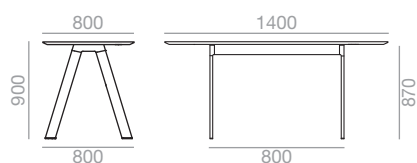

High Table 1400 x 800 x 900

*Matte lacquered and premium upcharge
*Aufpreis für Matt-und Premiumlackierung

**Polished chrome frame up charge
**Aufpreis für Gestell glanzverchromt

***Marble shiny upcharge
Aufpreis für marmor glänzend

Legs Tischbeine	Table top / Tischplatten							
	*Oak Eiche	Lacquered Lackiert	Laminate Laminat	Laminate TP Laminat TP	Low Iron Glass Optisch Glas	Linoleum Linoleum	Ultra-matte Ultra-matt	Ultra-matte TP Ultra-matt TP
Top Edge Rand								
White/Black	ME 94981	ME 94984	ME 94987	ME 94990	ME 94993	ME 94996	ME 94999	ME 95002
kg	46	46	46	46	46	46	46	46
1 / boxkarton	0.38 m3	0.38 m3	0.38 m3	0.38 m3	0.75 m3	0.38 m3	0.38 m3	0.38 m3
Anodized	ME 94982	ME 94985	ME 94988	ME 94991	ME 94994	ME 94997	ME 95000	ME 95003
kg	46	46	46	46	46	46	46	46
1 / boxkarton	0.38 m3	0.38 m3	0.38 m3	0.38 m3	0.75 m3	0.38 m3	0.38 m3	0.38 m3
**Polished	ME 94983	ME 94986	ME 94989	ME 94992	ME 94995	ME 94998	ME 95001	ME 95004
kg	46	46	46	46	46	46	46	46
1 / boxkarton	0.38 m3	0.38 m3	0.38 m3	0.38 m3	0.75 m3	0.38 m3	0.38 m3	0.38 m3
Oak Eiche	ME 95977	ME 95978	ME 95979	ME 95980	ME 95981	ME 95982	ME 95983	ME 95984
kg	48	48	48	48	48	48	48	48
1 / boxkarton	0.38 m3	0.38 m3	0.38 m3	0.38 m3	0.38 m3	0.38 m3	0.38 m3	0.38 m3

Legs Tischbeine	Table top / Tischplatten			
	*Oak Eiche	Lacquered Lackiert	Laminate TP Laminat TP	Ultra-matte TP Ultra-matt TP
Top Edge Rand				
White/Black	ME 95005	ME 95008	ME 95011	ME 95014
kg	46	46	46	46
1 / boxkarton	0.38 m3	0.38 m3	0.38 m3	0.38 m3
Anodized	ME 95006	ME 95009	ME 95012	ME 95015
kg	46	46	46	46
1 / boxkarton	0.38 m3	0.38 m3	0.38 m3	0.38 m3
**Polished	ME 95007	ME 95010	ME 95013	ME 95016
kg	46	46	46	46
1 / boxkarton	0.38 m3	0.38 m3	0.38 m3	0.38 m3
Oak Eiche	ME 95985	ME 95986	ME 95987	ME 95988
kg	48	48	48	48
1 / boxkarton	0.38 m3	0.38 m3	0.38 m3	0.38 m3