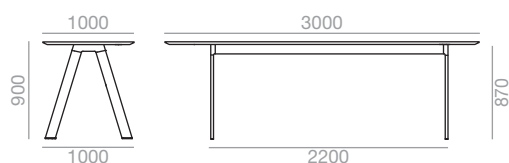

High Table 3000 x 1000 x 900

*Matte lacquered and premium upcharge
*Aufpreis für Matt-und Premiumlackierung

**Polished chrome frame up charge
**Aufpreis für Gestell glanzverchromt

***Marble shiny upcharge
Aufpreis für marmor glänzend

Legs Tischbeine	Table top / Tischplatten															
	*Oak Eiche		Lacquered Lackiert		Laminate Laminat		Laminate TP Laminat TP		Low Iron Glass Optisch Glas		Linoleum Linoleum		Ultra-matte Ultra-matt		Ultra-matte TP Ultra-matt TP	
Top Edge Rand																
White/Black	ME 95377		ME 95380		ME 95383		ME 95386		ME 95389		ME 95392		ME 95395		ME 95398	
kg	106		106		106		106		106		106		106		106	
1 / boxkarton	0.94 m3		0.94 m3		0.94 m3		0.94 m3		3.84 m3		0.94 m3		0.94 m3		0.94 m3	
Anodized	ME 95378		ME 95381		ME 95384		ME 95387		ME 95390		ME 95393		ME 95396		ME 95399	
kg	106		106		106		106		106		106		106		106	
1 / boxkarton	0.94 m3		0.94 m3		0.94 m3		0.94 m3		3.84 m3		0.94 m3		0.94 m3		0.94 m3	
**Polished	ME 95379		ME 95382		ME 95385		ME 95388		ME 95391		ME 95394		ME 95397		ME 95400	
kg	106		106		106		106		106		106		106		106	
1 / boxkarton	1.24 m3		0.94 m3		0.94 m3		0.94 m3		3.84 m3		0.94 m3		0.94 m3		0.94 m3	
Oak Eiche	ME 96109		ME 96110		ME 96111		ME 96112		ME 96113		ME 96114		ME 96115		ME 96116	
kg	108		108		108		108		108		108		108		108	
1 / boxkarton	0.94 m3		0.94 m3		0.94 m3		0.94 m3		3.84 m3		0.94 m3		0.94 m3		0.94 m3	

Legs Tischbeine	Table top / Tischplatten							
	*Oak Eiche		Lacquered Lackiert		Laminate TP Laminat TP		Ultra-matte TP Ultra-matt TP	
Top Edge Rand								
White/Black	ME 95401		ME 95404		ME 95407		ME 95410	
kg	106		106		106		106	
1 / boxkarton	0.94 m3		0.94 m3		0.94 m3		0.94 m3	
Anodized	ME 95402		ME 95405		ME 95408		ME 95411	
kg	106		106		106		106	
1 / boxkarton	0.94 m3		0.94 m3		0.94 m3		0.94 m3	
**Polished	ME 95403		ME 95406		ME 95409		ME 95412	
kg	106		106		106		106	
1 / boxkarton	0.94 m3		0.94 m3		0.94 m3		0.94 m3	
Oak Eiche	ME 96117		ME 96118		ME 96119		ME 96120	
kg	108		108		108		108	
1 / boxkarton	0.94 m3		0.94 m3		0.94 m3		0.94 m3