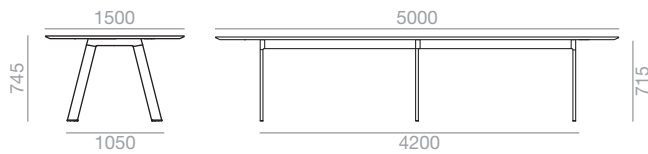

5000 x 1500 x 745

*Matte lacquered and premium upcharge
*Aufpreis für Matt-und Premiumlackierung

**Polished chrome frame up charge
**Aufpreis für Gestell glanzverchromt

***Marble shiny upcharge
Aufpreis für marmor glänzend

		Table top / Tischplatten															
Legs Tischbeine		*Oak Eiche		Lacquered Lackiert		Laminate Laminat		LaminateTP LaminatTP		Low Iron Glass Optisch Glas		Linoleum Linoleum		Ultra-matte Ultra-matt		Ultra-matteTP Ultra-mattTP	
Top Edge Rand																	
White/Black		Ref. ME 9168	Ref. ME 9171	Ref. ME 9174	Ref. ME 9177	Ref. ME 9180	Ref. ME 9451	Ref. ME 9454	Ref. ME 9457								
kg		222	222	222	222	333	235	235	235								
2 boxes/ kartons		2.16 m3	2.16 m3	2.16 m3	2.16 m3	9.18 m3	2.16 m3	2.16 m3	2.16 m3								
Anodized		Ref. ME 9169	Ref. ME 9172	Ref. ME 9175	Ref. ME 9178	Ref. ME 9181	Ref. ME 9452	Ref. ME 9455	Ref. ME 9458								
kg		222	222	222	222	333	235	235	235								
2 boxes/ kartons		2.16 m3	2.16 m3	2.16 m3	2.16 m3	9.18 m3	2.16 m3	2.16 m3	2.16 m3								
**Polished		Ref. ME 9170	Ref. ME 9173	Ref. ME 9176	Ref. ME 9179	Ref. ME 9182	Ref. ME 9453	Ref. ME 9456	Ref. ME 9459								
kg		222	222	222	222	333	235	235	235								
2 boxes/ kartons		2.16 m3	2.16 m3	2.16 m3	2.16 m3	9.18 m3	2.16 m3	2.16 m3	2.16 m3								
Oak Eiche		Ref. ME 95929	Ref. ME 95930	Ref. ME 95931	Ref. ME 95932	Ref. ME 95933	Ref. ME 95934	Ref. ME 95935	Ref. ME 95936								
kg		235	235	235	235	235	235	235	235								
2 boxes/ kartons		2.16 m3	2.16 m3	2.16 m3	2.16 m3	9.18 m3	2.16 m3	2.16 m3	2.16 m3								

		Table top / Tischplatten													
Legs Tischbeine		*Oak Eiche		Lacquered Lackiert		LaminateTP LaminatTP		Ultra-matteTP Ultra-mattTP		***M1 Marble M1 Marmor		***M3 Marble M3 Marmor			
Top Edge Rand															
White/Black		Ref. ME 9183	Ref. ME 9186	Ref. ME 9189	Ref. ME 9460	Ref. ME 96349	Ref. ME 96351								
kg		214	222	214	235	581	581								
3 boxes/ kartons		2.16 m3	2.16 m3	2.16 m3	2.16 m3	9.78 m3	9.78 m3								
Anodized		Ref. ME 9184	Ref. ME 9187	Ref. ME 9190	Ref. ME 9461	Ref. ME 96352	Ref. ME 96354								
kg		214	222	214	235	581	581								
3 boxes/ kartons		2.16 m3	2.16 m3	2.16 m3	2.16 m3	9.78 m3	9.78 m3								
**Polished		Ref. ME 9185	Ref. ME 9188	Ref. ME 9191	Ref. ME 9462	Ref. ME 96355	Ref. ME 96357								
kg		214	222	214	235	581	581								
3 boxes/ kartons		2.16 m3	2.16 m3	2.16 m3	2.16 m3	9.78 m3	9.78 m3								
Oak Eiche		Ref. ME 95937	Ref. ME 95938	Ref. ME 95939	Ref. ME 95940	Ref. ME 96358	Ref. ME 96360								
kg		235	235	235	235	581	581								
3 boxes/ kartons		2.16 m3	2.16 m3	2.16 m3	2.16 m3	9.78 m3	10.73 m3