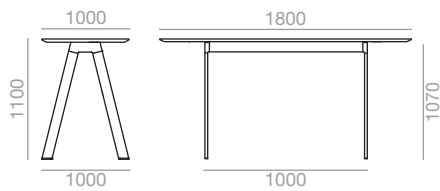

High Table
1800 x 1000 x 1100

*Matte lacquered and premium upcharge
*Aufpreis für Matt-und Premiumlackierung

**Polished chrome frame up charge
**Aufpreis für Gestell glanzverchromt

***Marble shiny upcharge
Aufpreis für marmor glänzend

Legs Tischbeine	Table top / Tischplatten							
	*Oak Eiche	Lacquered Lackiert	Laminate Laminat	LaminateTP LaminatTP	Low Iron Glass Optisch Glas	Linoleum Linoleum	Ultra-matte Ultra-matt	Ultra-matteTP Ultra-mattTP
Top Edge Rand								
White/Black	ME 95593	ME 95596	ME 95599	ME 95602	ME 95605	ME 95608	ME 95611	ME 95614
kg	66	66	66	66	66	66	66	66
1 / boxkarton	0.58 m3	0.58 m3	0.58 m3	0.58 m3	1.13 m3	0.58 m3	0.58 m3	0.58 m3
Anodized	ME 95594	ME 95597	ME 95600	ME 95603	ME 95606	ME 95609	ME 95612	ME 95615
kg	66	66	66	66	66	66	66	66
1 / boxkarton	0.58 m3	0.58 m3	0.58 m3	0.58 m3	1.13 m3	0.58 m3	0.58 m3	0.58 m3
**Polished	ME 95595	ME 95598	ME 95601	ME 95604	ME 95607	ME 95610	ME 95613	ME 95616
kg	66	66	66	66	66	66	66	66
1 / boxkarton	0.58 m3	0.58 m3	0.58 m3	0.58 m3	1.13 m3	0.58 m3	0.58 m3	0.58 m3
Oak Eiche	ME 96181	ME 96182	ME 96183	ME 96184	ME 96185	ME 96186	ME 96187	ME 96188
kg	68	68	68	68	68	68	68	68
1 / boxkarton	0.58 m3	0.58 m3	0.58 m3	0.58 m3	1.13 m3	0.58 m3	0.58 m3	0.58 m3

Legs Tischbeine	Table top / Tischplatten			
	*Oak Eiche	Lacquered Lackiert	LaminateTP LaminatTP	Ultra-matteTP Ultra-mattTP
Top Edge Rand				
White/Black	ME 95617	ME 95620	ME 95623	ME 95626
kg	66	66	66	66
1 / boxkarton	0.58 m3	0.58 m3	0.58 m3	0.58 m3
Anodized	ME 95618	ME 95621	ME 95624	ME 95627
kg	66	66	66	66
1 / boxkarton	0.58 m3	0.58 m3	0.58 m3	0.58 m3
**Polished	ME 95619	ME 95622	ME 95625	ME 95628
kg	66	66	66	66
1 / boxkarton	0.58 m3	0.58 m3	0.58 m3	0.58 m3
Oak Eiche	ME 96189	ME 96190	ME 96191	ME 96192
kg	68	68	68	68
1 / boxkarton	0.58 m3	0.58 m3	0.58 m3	0.58 m3