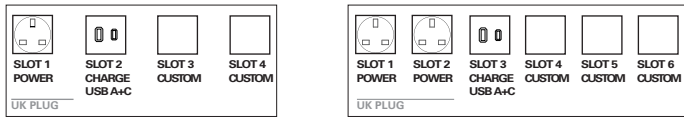

PS0737

PS0738

CHOOSE DATA PORT FOR DATA CUSTOM PORT SLOTS

* Only data

1 POWER BOXES DISTRIBUTION POWER BOX VERTEILUNG

By standard, the position of the system will be in the central of the table, placed horizontally. When there are two system boxes, these will be separated 1/3 between them and placed horizontally. For other options, please contact the Customer Department.

Standardmässig wird das System in der Mitte des Tisches und in Längsrichtung montiert. Wenn zwei Systeme bestellt werden, werden diese in einem Abstand von 1/3 der Gesamtlänge des Tisches und in Längsrichtung positioniert. Für weitere Möglichkeiten, setzen Sie sich mit unserer Verkaufsabteilung in Verbindung.