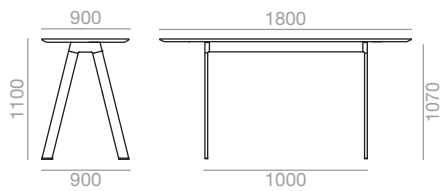

High Table
1800 x 900 x 1100

*Matte lacquered and premium upcharge
*Aufpreis für Matt-und Premiumlackierung

**Polished chrome frame up charge
**Aufpreis für Gestell glanzverchromt

***Marble shiny upcharge
Aufpreis für marmor glänzend

Legs Tischbeine	Table top / Tischplatten							
	*Oak Eiche	Lacquered Lackiert	Laminate Laminat	Laminate TP Laminat TP	Low Iron Glass Optisch Glas	Linoleum Linoleum	Ultra-matte Ultra-matt	Ultra-matte TP Ultra-matt TP
Top Edge Rand								
White/Black	ME 95557	ME 95560	ME 95563	ME 95566	ME 95569	ME 95572	ME 95575	ME 95578
kg	62	62	62	62	62	62	62	62
1 / boxkarton	0.53 m3	0.53 m3	0.53 m3	0.53 m3	1.03 m3	0.53 m3	0.53 m3	0.53 m3
Anodized	ME 95558	ME 95561	ME 95564	ME 95567	ME 95570	ME 95573	ME 95576	ME 95579
kg	62	62	62	62	62	62	62	62
1 / boxkarton	0.53 m3	0.53 m3	0.53 m3	0.53 m3	1.03 m3	0.53 m3	0.53 m3	0.53 m3
**Polished	ME 95559	ME 95562	ME 95565	ME 95568	ME 95571	ME 95574	ME 95577	ME 95580
kg	62	62	62	62	62	62	62	62
1 / boxkarton	0.53 m3	0.53 m3	0.53 m3	0.53 m3	1.03 m3	0.53 m3	0.53 m3	0.53 m3
Oak Eiche	ME 96169	ME 96170	ME 96171	ME 96172	ME 96173	ME 96174	ME 96175	ME 96176
kg	64	64	64	64	64	64	64	64
1 / boxkarton	0.53 m3	0.53 m3	0.53 m3	0.53 m3	1.03 m3	0.53 m3	0.53 m3	0.53 m3

Legs Tischbeine	Table top / Tischplatten			
	*Oak Eiche	Lacquered Lackiert	Laminate TP Laminat TP	Ultra-matte TP Ultra-matt TP
Top Edge Rand				
White/Black	ME 95581	ME 95584	ME 95587	ME 95590
kg	62	62	62	62
1 / boxkarton	0.53 m3	0.53 m3	0.53 m3	0.53 m3
Anodized	ME 95582	ME 95585	ME 95588	ME 95591
kg	62	62	62	62
1 / boxkarton	0.53 m3	0.53 m3	0.53 m3	0.53 m3
**Polished	ME 95583	ME 95586	ME 95589	ME 95592
kg	62	62	62	62
1 / boxkarton	0.53 m3	0.53 m3	0.53 m3	0.53 m3
Oak Eiche	ME 96177	ME 96178	ME 96179	ME 96180
kg	64	64	64	64
1 / boxkarton	0.53 m3	0.53 m3	0.53 m3	0.53 m3