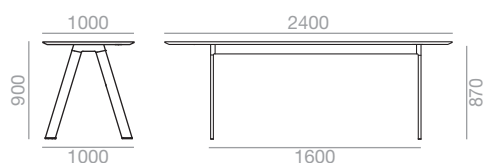

High Table 2400 x 1000 x 900

*Matte lacquered and premium upcharge
*Aufpreis für Matt- und Premiumlackierung

**Polished chrome frame up charge
**Aufpreis für Gestell glanzverchromt

***Marble shiny upcharge
Aufpreis für marmor glänzend

Legs Tischbeine	Table top / Tischplatten							
	*Oak Eiche	Lacquered Lackiert	Laminate Laminat	Laminate TP Laminat TP	Low Iron Glass Optisch Glas	Linoleum Linoleum	Ultra-matte Ultra-matt	Ultra-matte TP Ultra-matt TP
Top Edge Rand								
White/Black	Ref. ME 95269	Ref. ME 95272	Ref. ME 95275	Ref. ME 95278	Ref. ME 95281	Ref. ME 95284	Ref. ME 95287	Ref. ME 95290
kg	86	86	86	86	86	86	86	86
1 / boxkarton	0.76 m3	0.76 m3	0.76 m3	0.76 m3	1.47 m3	0.76 m3	0.76 m3	0.76 m3
Anodized	Ref. ME 95270	Ref. ME 95273	Ref. ME 95276	Ref. ME 95279	Ref. ME 95282	Ref. ME 95285	Ref. ME 95288	Ref. ME 95291
kg	86	86	86	86	86	86	86	86
1 / boxkarton	0.76 m3	0.76 m3	0.76 m3	0.76 m3	1.47 m3	0.76 m3	0.76 m3	0.76 m3
**Polished	Ref. ME 95271	Ref. ME 95274	Ref. ME 95277	Ref. ME 95280	Ref. ME 95283	Ref. ME 95286	Ref. ME 95289	Ref. ME 95292
kg	86	86	86	86	86	86	86	86
1 / boxkarton	0.76 m3	0.76 m3	0.76 m3	0.76 m3	1.47 m3	0.76 m3	0.76 m3	0.76 m3
Oak Eiche	Ref. ME 96073	Ref. ME 96074	Ref. ME 96075	Ref. ME 96076	Ref. ME 96077	Ref. ME 96078	Ref. ME 96079	Ref. ME 96080
kg	88	88	88	88	88	88	88	88
1 / boxkarton	0.76 m3	0.76 m3	0.76 m3	0.76 m3	1.47 m3	0.76 m3	0.76 m3	0.76 m3

Legs Tischbeine	Table top / Tischplatten			
	*Oak Eiche	Lacquered Lackiert	Laminate TP Laminat TP	Ultra-matte TP Ultra-matt TP
Top Edge Rand				
White/Black	Ref. ME 95293	Ref. ME 95296	Ref. ME 95299	Ref. ME 95302
kg	86	86	86	86
1 / boxkarton	0.76 m3	0.76 m3	0.76 m3	0.76 m3
Anodized	Ref. ME 95294	Ref. ME 95297	Ref. ME 95300	Ref. ME 95303
kg	86	86	86	86
1 / boxkarton	0.76 m3	0.76 m3	0.76 m3	0.76 m3
**Polished	Ref. ME 95295	Ref. ME 95298	Ref. ME 95301	Ref. ME 95304
kg	86	86	86	86
1 / boxkarton	0.76 m3	0.76 m3	0.76 m3	0.76 m3
Oak Eiche	Ref. ME 96081	Ref. ME 96082	Ref. ME 96083	Ref. ME 96084
kg	88	88	88	88
1 / boxkarton	0.76 m3	0.76 m3	0.76 m3	0.76 m3