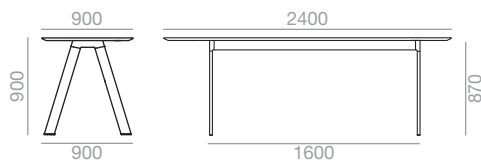

High Table
2400 x 900 x 900

*Matte lacquered and premium upcharge
*Aufpreis für Matt-und Premiumlackierung

**Polished chrome frame up charge
**Aufpreis für Gestell glanzverchromt

***Marble shiny upcharge
Aufpreis für marmor glänzend

		Table top / Tischplatten															
Legs Tischbeine		*Oak Eiche		Lacquered Lackiert		Laminate Laminat		Laminate TP Laminat TP		Low Iron Glass Optisch Glas		Linoleum Linoleum		Ultra-matte Ultra-matt		Ultra-matte TP Ultra-matt TP	
Top Edge Rand																	
White/Black		Ref.		Ref.		Ref.		Ref.		Ref.		Ref.		Ref.		Ref.	
		ME 95233		ME 95236		ME 95239		ME 95242		ME 95245		ME 95248		ME 95251		ME 95254	
kg		80		80		80		80		80		80		80		80	
1 / boxkarton		0.69 m3		0.69 m3		0.69 m3		0.69 m3		1.34 m3		0.69 m3		0.69 m3		0.69 m3	
Anodized		Ref.		Ref.		Ref.		Ref.		Ref.		Ref.		Ref.		Ref.	
		ME 95234		ME 95237		ME 95240		ME 95243		ME 95246		ME 95249		ME 95252		ME 95255	
kg		80		80		80		80		80		80		80		80	
1 / boxkarton		0.69 m3		0.69 m3		0.69 m3		0.69 m3		1.34 m3		0.69 m3		0.69 m3		0.69 m3	
**Polished		Ref.		Ref.		Ref.		Ref.		Ref.		Ref.		Ref.		Ref.	
		ME 95235		ME 95238		ME 95241		ME 95244		ME 95247		ME 95250		ME 95253		ME 95256	
kg		80		80		80		80		80		80		80		80	
1 / boxkarton		0.69 m3		0.69 m3		0.69 m3		0.69 m3		1.34 m3		0.69 m3		0.69 m3		0.69 m3	
Oak Eiche		Ref.		Ref.		Ref.		Ref.		Ref.		Ref.		Ref.		Ref.	
		ME 96061		ME 96062		ME 96063		ME 96064		ME 96065		ME 96066		ME 96067		ME 96068	
kg		213		82		82		82		82		82		82		82	
1 / boxkarton		0.69 m3		0.69 m3		0.69 m3		0.69 m3		1.34 m3		0.69 m3		0.69 m3		0.69 m3	

		Table top / Tischplatten							
Legs Tischbeine		*Oak Eiche		Lacquered Lackiert		Laminate TP Laminat TP		Ultra-matte TP Ultra-matt TP	
Top Edge Rand									
White/Black		Ref.		Ref.		Ref.		Ref.	
		ME 95257		ME 95260		ME 95263		ME 95266	
kg		80		80		80		80	
1 / boxkarton		0.69 m3		0.69 m3		0.69 m3		0.69 m3	
Anodized		Ref.		Ref.		Ref.		Ref.	
		ME 95258		ME 95261		ME 95264		ME 95267	
kg		80		80		80		80	
1 / boxkarton		0.69 m3		0.69 m3		0.69 m3		0.69 m3	
**Polished		Ref.		Ref.		Ref.		Ref.	
		ME 95259		ME 95262		ME 95265		ME 95268	
kg		80		80		80		80	
1 / boxkarton		0.69 m3		0.69 m3		0.69 m3		0.69 m3	
Oak Eiche		Ref.		Ref.		Ref.		Ref.	
		ME 96069		ME 96070		ME 96071		ME 96072	
kg		82		82		82		82	
1 / boxkarton		0.69 m3		0.69 m3		0.69 m3		0.69 m3