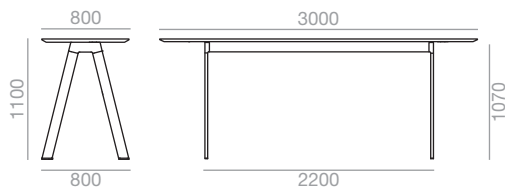

High Table 3000 x 800 x 1100

*Matte lacquered and premium upcharge
*Aufpreis für Matt- und Premiumlackierung

**Polished chrome frame up charge
**Aufpreis für Gestell glanzverchromt

***Marble shiny upcharge
Aufpreis für marmor glänzend

Legs Tischbeine	Table top / Tischplatten							
	*Oak Eiche	Lacquered Lackiert	Laminate Laminat	Laminate TP Laminat TP	Low Iron Glass Optisch Glas	Linoleum Linoleum	Ultra-matte Ultra-matt	Ultra-matte TP Ultra-matt TP
Top Edge Rand								
White/Black	Ref. ME 95737	Ref. ME 95740	Ref. ME 95743	Ref. ME 95746	Ref. ME 95749	Ref. ME 95752	Ref. ME 95755	Ref. ME 95758
kg	92	92	92	92	92	92	92	92
1 / boxkarton	0.78 m3	0.78 m3	0.78 m3	0.78 m3	3.2 m3	0.78 m3	0.78 m3	0.78 m3
Anodized	Ref. ME 95738	Ref. ME 95741	Ref. ME 95744	Ref. ME 95747	Ref. ME 95750	Ref. ME 95753	Ref. ME 95756	Ref. ME 95759
kg	92	92	92	92	92	92	92	92
1 / boxkarton	0.78 m3	0.78 m3	0.78 m3	0.78 m3	3.2 m3	0.78 m3	0.78 m3	0.78 m3
**Polished	Ref. ME 95739	Ref. ME 95742	Ref. ME 95745	Ref. ME 95748	Ref. ME 95751	Ref. ME 95754	Ref. ME 95757	Ref. ME 95760
kg	92	92	92	92	92	92	92	92
1 / boxkarton	0.78 m3	0.78 m3	0.78 m3	0.78 m3	3.2 m3	0.78 m3	0.78 m3	0.78 m3
Oak Eiche	Ref. ME 96229	Ref. ME 96230	Ref. ME 96231	Ref. ME 96232	Ref. ME 96233	Ref. ME 96234	Ref. ME 96235	Ref. ME 96236
kg	94	94	94	94	94	94	94	94
1 / boxkarton	0.78 m3	0.78 m3	0.78 m3	0.78 m3	3.2 m3	0.78 m3	0.78 m3	0.78 m3

Legs Tischbeine	Table top / Tischplatten			
	*Oak Eiche	Lacquered Lackiert	Laminate TP Laminat TP	Ultra-matte TP Ultra-matt TP
Top Edge Rand				
White/Black	Ref. ME 95761	Ref. ME 95764	Ref. ME 95767	Ref. ME 95770
kg	92	92	92	92
1 / boxkarton	0.78 m3	0.78 m3	0.78 m3	0.78 m3
Anodized	Ref. ME 95762	Ref. ME 95765	Ref. ME 95768	Ref. ME 95771
kg	92	92	92	92
1 / boxkarton	0.78 m3	0.78 m3	0.78 m3	0.78 m3
**Polished	Ref. ME 95763	Ref. ME 95766	Ref. ME 95769	Ref. ME 95772
kg	92	92	92	92
1 / boxkarton	0.78 m3	0.78 m3	0.78 m3	0.78 m3
Oak Eiche	Ref. ME 96237	Ref. ME 96238	Ref. ME 96239	Ref. ME 96240
kg	94	94	94	101
1 / boxkarton	0.78 m3	0.78 m3	0.78 m3	0.78 m3