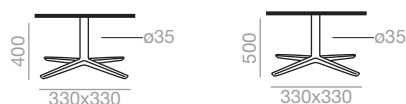

M1 marble finish
M1 Marmor-
Ausführung

M2 marble finish
M2 Marmor-
Ausführung

Aluminum finish
Aluminiumausführungen

Certificates
Zertifikate

Quality - Resistance UNE CEN/TR 581-4 Durability of exterior-grade furniture.
Widerstand - Qualitäts Haltbarkeit von Möbel für den Aussenbereich.

***Marble shiny upcharge
Aufpreis für marmor glänzend

SERIE 600

*Matte lacquered and premium upcharge
*Aufpreis für Matt-und Premiumlackierung

Column height / Höhe der Säule 400															
Top measures Größe der Tischplatte	Aluminium finish Aluminiumausführungen	Table top / Tischplatten													
		Lacquered Lackiert		Oak Eiche		Solid Surface Solid Surface		***Marble M1		***Marble M2		Compacto HPL Compacto HPL		Technical Stone	
		Ref.		Ref.		Ref.		Ref.		Ref.		Ref.		Ref.	
450x450	Matte Matte	ME6700		ME6718		ME6736		ME6754		ME6913		ME6772		ME6883	
	Polished aluminum Poliertes Alu	ME6702		ME6720		ME6738		ME6756		ME6914		ME6774		ME6885	
kg		9		9		11		18		18		10		16	
1 box / karton m3		0,11		0,11		0,11		0,11		0'11		0'11		0'11	