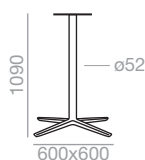

Maximale Grösse der Tischplatte 1100x1100 / ø1200. Minimum Grösse der Tischplatte 620x620 / ø850. Geschätzte Montagezeit 3 Minuten pro Fussgestell. Der Preis der unmontierten Tischuntergestellen gilt nur für Bestellungen ab 10 Stück.

**BM4735**

**Polished aluminium Poliertes Alu**

Assembled Montiert  
Unassembled Unmontiert

0'22 m3  
11 kg  
x1  
1 box / karton

Unassembled  
Unmontiert

0'08 m3  
x1

**BM4736**

**Matte white or black / Matt Weiss Matt Schwarz**

Assembled Montiert  
Unassembled Unmontiert

Maximum table top 800x800 / ø900. Minimum table top 620x620 / ø850. Estimated table base assembly time 3 minutes. The price of the unassembled table bases applies only to orders greater than 10 units.