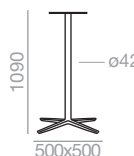

Maximale Grösse der Tischplatte 800x800 / ø900. Minimum Grösse der Tischplatte 520x520 / ø600. Geschätzte Montagezeit 3 Minuten pro Fussgestell. Der Preis der unmontierten Tischuntergestellen gilt nur für Bestellungen ab 10 Stück.

0'06 m3  
x1

Maximum table top 700x700 / ø800. Minimum table top 520x520 / ø600. Estimated table base assembly time 3 minutes. The price of the unassembled table bases applies only to orders greater than 10 units.