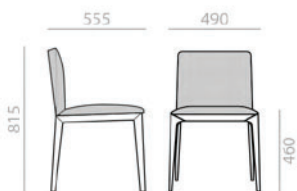

SI1540

Chair with upholstered seat and backrest and solid beech wood frame.

Stuhl mit gepolsterter Sitzfläche und Rückenlehne. Gestell aus massivem Buchenholz.

	COM cm. per unit	COL m2
1 units	130	2,5
10 units or more	90	