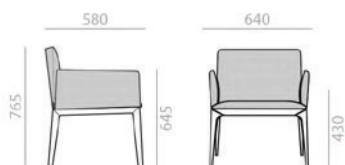

BU1544

Lounge chair with upholstered seat, backrest and arms. Solid beech wood frame.
Sessel mit gepolsterter Sitzfläche, Armlehnen und Rückenlehne. Gestell aus massivem Buchenholz.

	COM cm. per unit	COL m2
1 units	205	4
10 units or more	185	

0,32 m3
 13 kg
 x1

SERIE
600
Matte lacquered and
premium upcharge
Aufpreis für Matt-und
Premiurlackierung

SERIE
800
Bright lacquered
upcharge
Aufpreis für
Ganzlackierung