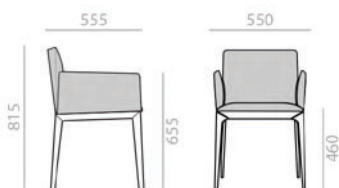

SI1540

Chair with upholstered seat and backrest and solid beech wood frame.

Stuhl mit gepolsterter Sitzfläche und Rückenlehne. Gestell aus massivem Buchenholz.

	COM cm. per unit	COL m2
1 units	130	2,5
10 units or more	90	

0,36 m3
21,6 kg
x2

SERIE 600
Matte lacquered and premium upcharge
Aufpreis für Matt-und Premiumlackierung

SERIE 800
Bright lacquered upcharge
Aufpreis für Glanzlackierung

SO1541

Armchair with upholstered seat, backrest and arms. Solid beech wood frame.