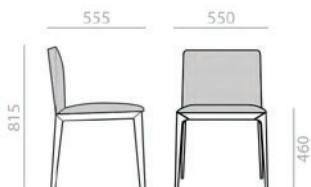

0,36 m3
21,6 kg
x2

SERIE 600
Matte lacquered and premium upcharge
Aufpreis für Matt-und Premiumlackierung

SERIE 800
Bright lacquered upcharge
Aufpreis für Glanzlackierung

SO1541

Armchair with upholstered seat, backrest and arms. Solid beech wood frame.

Armlehnstuhl mit gepolsterter Sitzfläche, Armlehnen und Rückenlehne. Gestell aus massivem Buchenholz.

	COM cm. per unit	COL m2
1 units	180	3,5
10 units or more	170	

0,29 m3
12,3 kg
x1

SERIE 600
Matte lacquered and premium upcharge
Aufpreis für Matt-und Premiumlackierung

SERIE 800
Bright lacquered upcharge
Aufpreis für Glanzlackierung

SI1542

Chair with upholstered seat and backrest and solid beech wood frame. Wider version.

Stuhl mit gepolsterter Sitzfläche und Rückenlehne. Gestell aus massivem Buchenholz. Breite Version.