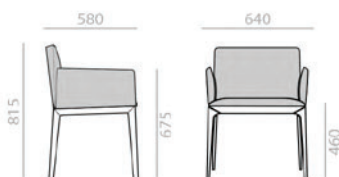

SO1543

Armchair with upholstered seat, backrest and arms. Solid beech wood frame. Wider version.

Armlehnstuhl mit gepolsterter Sitzfläche, Armlehnen und Rückenlehne. Gestell aus massivem Buchenholz. Breite Version.

	COM cm. per unit	COL m2
1 units	190	4
10 units or more	185	

0,36 m3
12,7 kg
x1

SERIE 600
Matte lacquered and premium upcharge
Aufpreis für Matt-und Premiumlackierung

SERIE 800
Bright lacquered upcharge
Aufpreis für Glanzlackierung