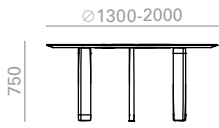

SERIE
600

*Matte lacquered and premium upcharge
*Aufpreis für Matt-und Premiumlackierung

Top / Tischplatten	Top measures / Grösse der Tischplatte							
	Ø700		Ø800		Ø900		Ø1000	
	Ref.		Ref.		Ref.		Ref.	
Oak / Eiche	ME6544		ME6545		ME6546		ME6547	
kg	31'1		32'7		34'3		35'6	
1 box / karton m3	0,11		0,13		0,16		0,21	

SERIE
600

*Matte lacquered and premium upcharge
*Aufpreis für Matt-und Premiumlackierung

Top / Tischplatten	Top measures / Grösse der Tischplatte							
	1800x1200		2100x1200		2400x1200		2800x1200	
	Ref.		Ref.		Ref.		Ref.	
Oak / Eiche	ME6540		ME6541		ME6542		ME6543	
kg	73		80		91'6		92	
1 box / karton m3	0,25		0,26		0,28		0,3	

SERIE
600

*Matte lacquered and premium upcharge
*Aufpreis für Matt-und Premiumlackierung

Top / Tischplatten	Top measures / Grösse der Tischplatte	
	3000x1500	
	Ref.	
Oak / Eiche	ME6555	
kg	96'05	
1 box / karton m3	1,45	

SERIE
600

*Matte lacquered and premium upcharge
*Aufpreis für Matt-und Premiumlackierung

Top / Tischplatten	Top measures / Grösse der Tischplatte									
	Ø1300		Ø1400		Ø1500		Ø1800		Ø2000	
	Ref.		Ref.		Ref.		Ref.		Ref.	
Oak / Eiche	ME6548		ME6549		ME6550		ME6553		ME6554	
kg	40'1		43'54		49'75		96'05		96'05	
1 box / karton m3	0,23		0,3		0,32		1,45		1'45	