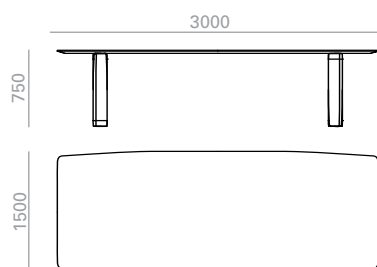

SERIE
600

*Matte lacquered and premium upcharge
*Aufpreis für Matt-und Premiumlackierung

Top / Tischplatten	Top measures / Grösse der Tischplatte							
	Ø700		Ø800		Ø900		Ø1000	
	Ref.		Ref.		Ref.		Ref.	
Oak / Eiche	ME6544		ME6545		ME6546		ME6547	
kg	31'1		32'7		34'3		35'6	
1 box / karton m3	0,11		0,13		0,16		0,21	

SERIE
600

*Matte lacquered and premium upcharge
*Aufpreis für Matt-und Premiumlackierung

Top / Tischplatten	Top measures / Grösse der Tischplatte							
	1800x1200		2100x1200		2400x1200		2800x1200	
	Ref.		Ref.		Ref.		Ref.	
Oak / Eiche	ME6540		ME6541		ME6542		ME6543	
kg	73		80		91'6		92	
1 box / karton m3	0,25		0,26		0,28		0,3	

SERIE
600

*Matte lacquered and premium upcharge
*Aufpreis für Matt-und Premiumlackierung

Top / Tischplatten	Top measures / Grösse der Tischplatte	
	3000x1500	
	Ref.	
Oak / Eiche	ME6555	
kg	96'05	
1 box / karton m3	1,45	

SERIE
600

*Matte lacquered and premium upcharge
*Aufpreis für Matt-und Premiumlackierung

Top / Tischplatten	Top measures / Grösse der Tischplatte									
	Ø1300		Ø1400		Ø1500		Ø1800		Ø2000	
	Ref.		Ref.		Ref.		Ref.		Ref.	
Oak / Eiche	ME6548		ME6549		ME6550		ME6553		ME6554	
kg	40'1		43'54		49'75		96'05		96'05	
1 box / karton m3	0,23		0,3		0,32		1,45		1'45	