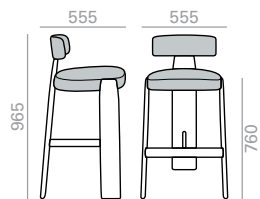

Upholstered seat and back
Gepolsterter Sitzfläche und Rückenlehne

Upholstered seat
Aufpreis für Matt- und Premiumlackierung

SERIE 600
Matte lacquered and premium upcharge
Gepolsterter Sitzfläche

COM cm. per unit	COL m2
------------------	--------

Upholstered seat and back
Sitz und Rückenlehne gepolstert

	COM cm. per unit	COL m2
1 units	150	3
10 units or more	100	

Upholstered seat Sitz gepolstert

	COM cm. per unit	COL m2
1 units	90	2
10 units or more	60	

0,34 m3

17,5 kg

x1

BQ2274

High stool with upholstered seat or upholstered seat and backrest and solid ash wood structure.

Hoher Hocker mit gepolstertem Sitz oder gepolstertem Sitz und Rückenlehne und Gestell aus massivem Eschenholz.