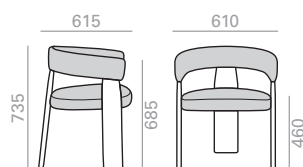

Upholstered seat and back
Sitz und Rückenlehne gepolstert

	COM cm. per unit	COL m2
1 units	150	3
10 units or more	90	

Upholstered seat Sitz gepolstert

	COM cm. per unit	COL m2
1 units	90	2
10 units or more	50	

0,31 m3

15,5 kg

x1

SO2273

Armchair with upholstered seat or upholstered seat and backrest and structure in solid ash wood. Wide version.
Sessel mit gepolsterter Sitz oder gepolsterter Sitz und Rückenlehne und Gestell aus massivem Eschenholz. Breite Version.