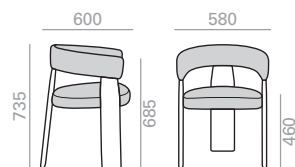

Upholstered seat and back
Gepolsterter Sitzfläche und Rückenlehne

Upholstered seat
Aufpreis für Matt- und Premiumlackierung

SERIE 600
Matte lacquered and premium upcharge
Gepolsterter Sitzfläche

COM cm. per unit	COL m2
------------------	--------

Upholstered seat and back
Sitz und Rückenlehne gepolstert

	COM cm. per unit	COL m2
1 units	90	2
10 units or more	60	

Upholstered seat Sitz gepolstert

	COM cm. per unit	COL m2
1 units	90	2
10 units or more	50	

0,28 m3

12,5 kg

x1

SO2271

Armchair with upholstered seat or upholstered seat and backrest and structure in solid ash wood.
Sessel mit gepolsterter Sitz oder gepolsterter Sitz und Rückenlehne und Gestell aus massivem Eschenholz.