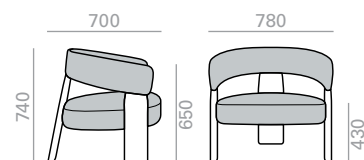

Upholstered seat and back
Sitz und Rückenlehne gepolstert

1 units	80	1,75
10 units or more	60	

Upholstered seat Sitz gepolstert

1 units	80	1,75
10 units or more	50	

0,32 m3

11,5 kg

x1

BU2277